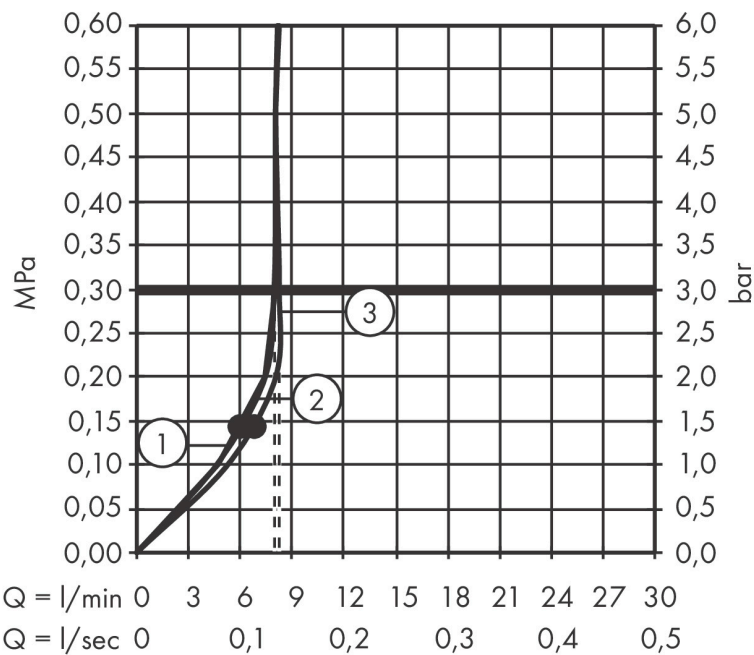

Merk hansgrohe
Artikelnaam **Raindance Select S** handdouche 120 3jet PowderRain EcoSmart
Art.nr. 26515000
Oppervlakte chroom
Netto prijs 123,45 EUR

Stroomschema

- 1 PowderRain
- 2 WhirlAIR intensieve massagestraal
- 3 Rain krachtige regenstraal
- 4 Rain + Booster

De verbruikswaarden werden in overeenstemming met de praktijk met de bijbehorende armaturen (thermostaat/mengkraan/inbouwventiel) gemeten.