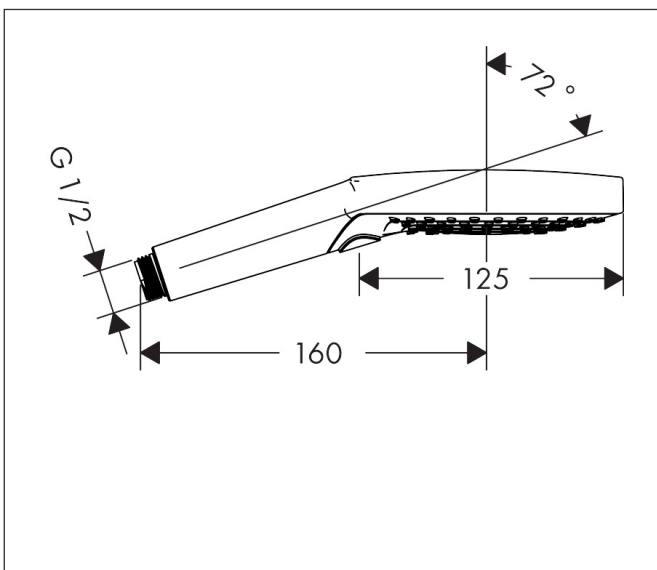

## Maat tekeningen

## Kenmerken

- diameter douchekop 125 mm
- PowderRain, Rain, Whirl intensieve massagestraal
- handige straalkeuze via Select-knop
- maximale doorstroomhoeveelheid bij 3 bar: 8 l/min
- functie van: 6 l/min
- met interne watervoering
- afspoelbare filterring
- EcoSmart: Veel waterplezier met veel minder water