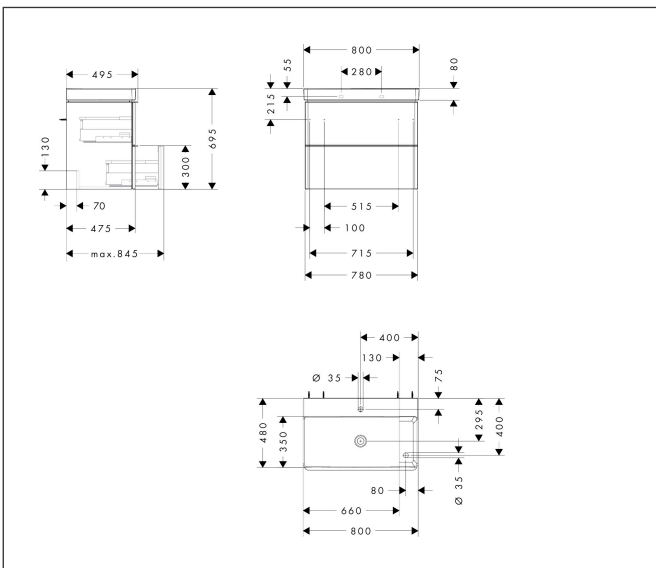

Merk	hansgrohe
Artikelnaam	Xelu Q badmeubel set Diamond Matt Grey 780/475 met 2 lades met wastafel, planchet rechts
Art.nr.	54381670
Oppervlakte	Oppervlak meubel: Diamond Matt Grey, Oppervlak greep: Mat zwart
Netto prijs	1.390,18 EUR

Product foto

Maat tekeningen

Kenmerken

- bestaat uit: badkamermeubel, wastafel
- zonder afvoergarnituur
- ruimtebesparende sifon moet apart worden besteld

Badkamermeubel

- aantal laden: 2 laden
- materiaal behuizing: vezelplaat van gemiddelde dichtheid (MDF)
- materiaal voorzijde: vezelplaat van gemiddelde dichtheid (MDF)
- oppervlaktemateriaal behuizing: thermofolie
- oppervlaktemateriaal voorzijde: thermofolie
- met greepstang
- materiaal grepen: aluminium
- SoftClose, voor vloeiend en zacht sluiten
- MoistureProof: duurzaam materiaal dat lang mooi blijft

wastafel

- materiaal: keramiek
- binnenhoogte wastafel: 100 mm
- glansgraad: glanzend
- met planchet rechts

Technologie

Merk hansgrohe
Artikelnaam **Xelu Q** badmeubel set Diamond Matt Grey 780/475 met 2 lades met wastafel, planchet rechts
Art.nr. 54381670
Oppervlakte Oppervlak meubel: Diamond Matt Grey, Oppervlak greep: Mat zwart
Netto prijs 1.390,18 EUR

Benodigde onderdelen

Product foto	Artikelnaam	Art.nr.	Prijs
	hansgrohe Ruimtebesparende sifon voor wastafels 50 mm	54235000	39,60