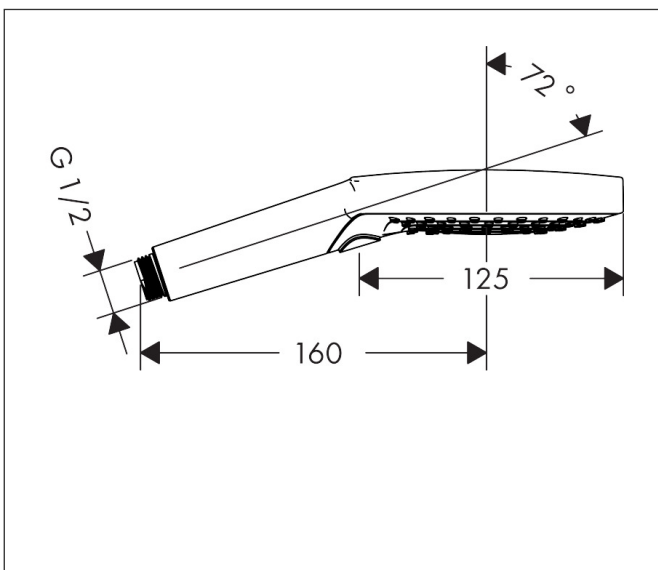

Merk	hansgrohe
Artikelnaam	Raindance Select S handdouche 120 3jet PowderRain
Art.nr.	26014990
Oppervlakte	Polished Gold Optic
Netto prijs	177,89 EUR

Product foto

Maat tekeningen

Kenmerken

- diameter douchekop 125 mm
- PowderRain, Rain, Whirl intensieve massagestraal
- handige straalkeuze via Select-knop
- maximale doorstroomhoeveelheid bij 3 bar: 11 l/min
- functie van: 5,6 l/min
- met interne watervoering
- afspoelbare filtering

Technologie

Straalsoorten

Certificaat

Merk hansgrohe
 Artikelnaam **Raindance Select S** handdouche 120 3jet PowderRain
 Art.nr. 26014990
 Oppervlakte Polished Gold Optic
 Netto prijs 177,89 EUR

Stroomschema

Onderdelen voor bouwjaar: >10/21

Pos	Beschrijving	Art.nr.	Prijs
1	afvoeraansluiting	93089000	13,21
2	dichting	98058000	3,12
3	zeef	92672000	4,99