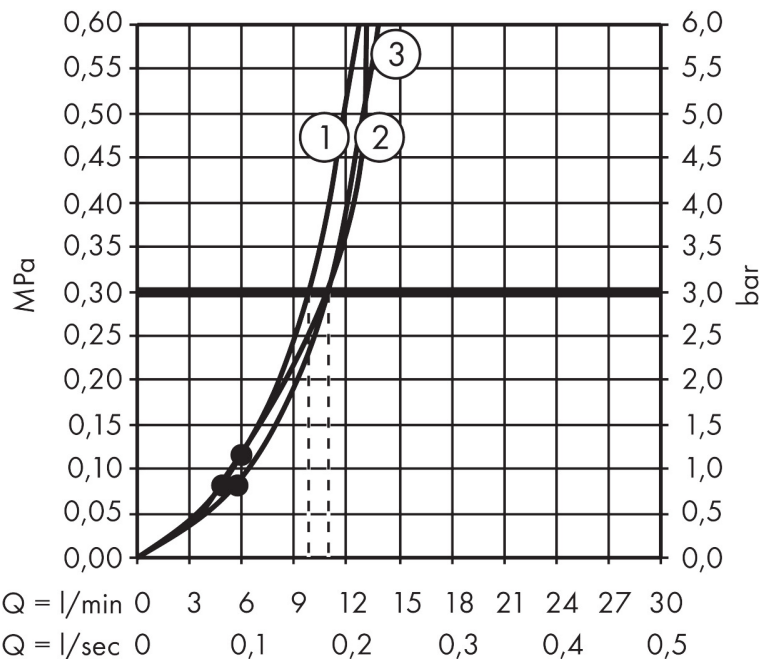

Merk	hansgrohe
Artikelnaam	Raindance Select S handdouche 120 3jet PowderRain
Art.nr.	26014990
Oppervlakte	Polished Gold Optic
Netto prijs	177,89 EUR

Product foto

Maat tekeningen

Kenmerken

- diameter douchekop 125 mm
- PowderRain, Rain, Whirl intensieve massagestraal
- handige straalkeuze via Select-knop
- maximale doorstroomhoeveelheid bij 3 bar: 11 l/min
- functie van: 5,6 l/min
- met interne watervoering
- afspoelbare filtering

Technologie

Straalsoorten

Certificaat

Merk hansgrohe
 Artikelnaam **Raindance Select S** handdouche 120 3jet PowderRain
 Art.nr. 26014990
 Oppervlakte Polished Gold Optic
 Netto prijs 177,89 EUR

Stroomschema

- 1 Rain krachtige regenstraal
- 2 WhirlAIR intensieve massagestraal
- 3 PowderRain
- 4 Rain + Booster

De verbruikswaarden werden in overeenstemming met de praktijk met de bijbehorende armaturen (thermostaat/mengkraan/inbouwventiel) gemeten.