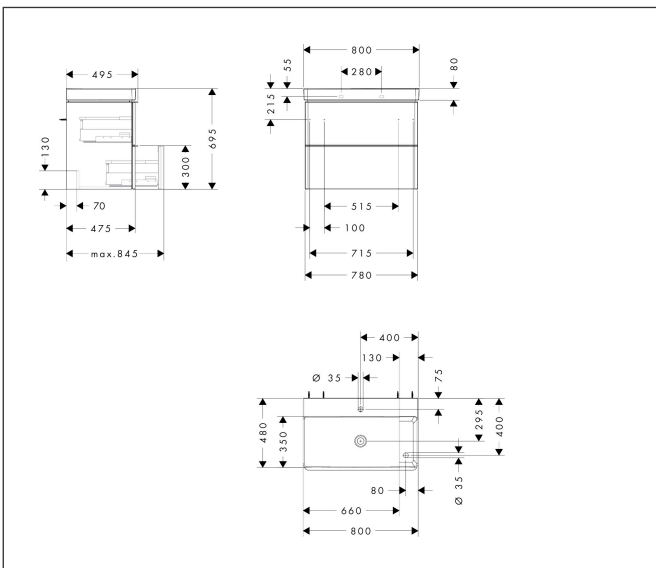

Merk	hansgrohe
Artikelnaam	Xelu Q badmeubel set Natural Oak 780/475 met 2 lades met wastafel, planchet rechts
Art.nr.	54382000
Oppervlakte	Oppervlak meubel: Natural Oak, Oppervlak greep: chroom
Netto prijs	1.390,18 EUR

Product foto

Maat tekeningen

Kenmerken

- bestaat uit: badkamermeubel, wastafel
- zonder afvoergarnituur
- ruimtebesparende sifon moet apart worden besteld

Badkamermeubel

- aantal laden: 2 laden
- materiaal behuizing: vezelplaat van gemiddelde dichtheid (MDF)
- materiaal voorzijde: vezelplaat van gemiddelde dichtheid (MDF)
- oppervlaktemateriaal behuizing: thermofolie
- oppervlaktemateriaal voorzijde: thermofolie
- met greepstang
- materiaal grepen: aluminium
- SoftClose, voor vloeiend en zacht sluiten
- MoistureProof: duurzaam materiaal dat lang mooi blijft

wastafel

- materiaal: keramiek
- binnenhoogte wastafel: 100 mm
- glansgraad: glanzend
- met planchet rechts

Technologie

Merk hansgrohe
Artikelnaam **Xelu Q** badmeubel set Natural Oak 780/475 met 2 lades met wastafel, planchet rechts
Art.nr. 54382000
Oppervlakte Oppervlak meubel: Natural Oak, Oppervlak greep: chroom
Netto prijs 1.390,18 EUR

Benodigde onderdelen

Product foto	Artikelnaam	Art.nr.	Prijs
	hansgrohe Ruimtebesparende sifon voor wastafels 50 mm	54235000	39,60