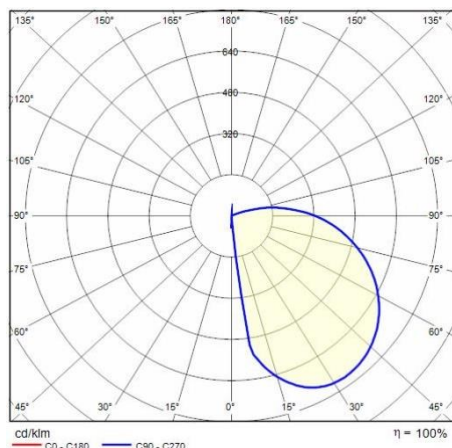

Fotometrische gegevens