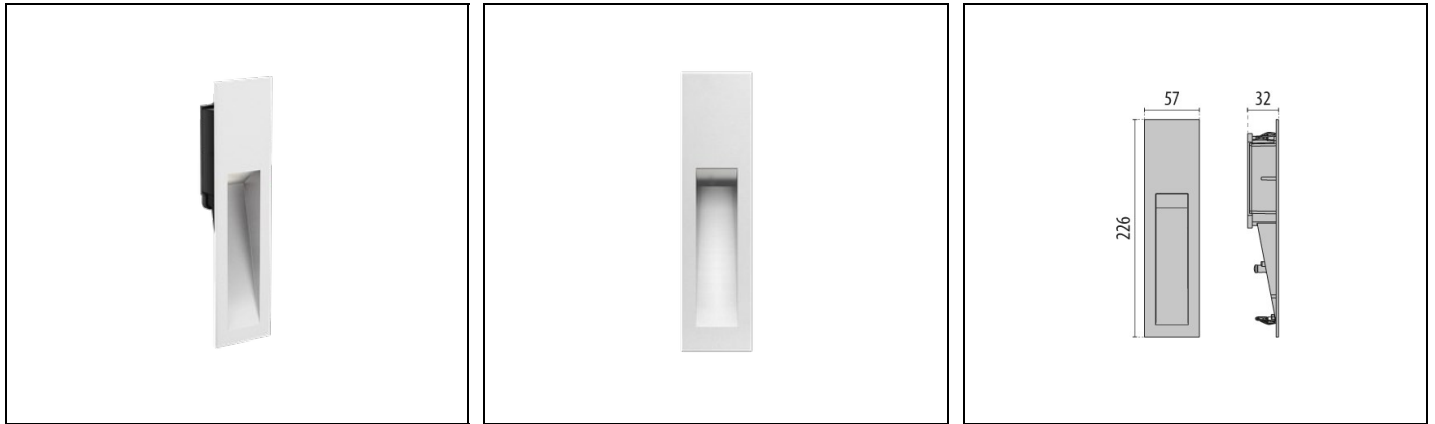

INSERT+ 1 V

Bestelnr. 3118444

Omschrijving

Wandinbouwarmaturen voor algemene- en orientatieverlichting voor binnen en buiten bestaande uit:

- Behuizing van spuitgietaluminium gelakt met polyester poederlak ISO 9227/12944 - ISO 9223 (C5)
- Afscherming van vlak van binnen gesatineerd glas
- Pakking in slijtvast siliconen
- Veren uit roestvrij staal voor snelle aansluiting aan inbouwdoos
- De modellen zijn ontwikkeld zonder zichtbare schroeven
- LED module voor netspanning 220-240V 50/60Hz beschermd tegen overbelasting tot 500 V
- Het wordt aanbevolen om een beveiliging te plaatsen tegen mogelijke overspanning van het elektriciteitsnet, ten einde de apparatuur te beschermen
- Inbouwdoos separaat te bestellen
- Om de installatie van de inbouwdoos te vereenvoudigen is de inbouwdoos voorzien van een uitneembare deksel waarop zich twee waterpassen bevinden
- Als accessoires leverbaar, kabelconnectoren voor doorvoerbedrading. De connectoren zijn geschikt voor kabels van $\varnothing 7 - \varnothing 10,5$ mm en van $\varnothing 14 - \varnothing 17$ mm

Product gegevens

ETIM Groep:	EG000027	ETIM Klasse:	EC002892
-------------	----------	--------------	----------

Algemene informatie

Lamphouder:	LED	Lichtbron:	LED
Nominale lichtstroom [lm]:	377	Reële lichtstroom [lm]:	184
Armatuur wattage [W]:	4 W	Specifieke lichtstroom [lm/W]:	46
CRI:	80	Kleurtemperatuur [K]:	3000
Kleur / Afwerking:	WH-87 / Wit / Structuur mat	IP waarde:	IP65
Impact resistance / impact energy:	IK06 1J xx3	Beschermingsklasse:	I
Optiek:	A/EW - Asymmetrische extra verspreidende	Nettogewicht [kg]:	0.268
Totale lengte [mm]:	57	Totale breedte [mm]:	32
Totale hoogte [mm]:	226		