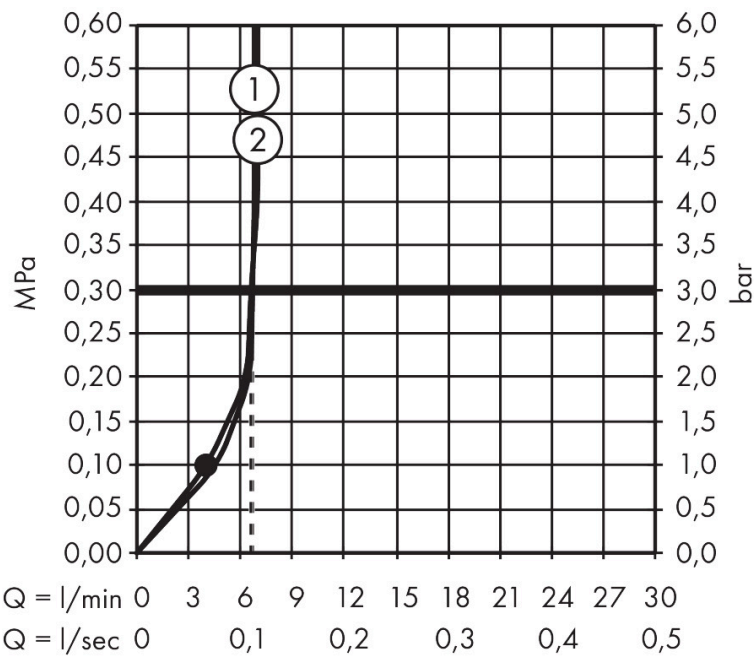

Merk	hansgrohe
Artikelnaam	Vernis Blend handdouche 100 Vario EcoSmart
Art.nr.	26340000
Oppervlakte	chrom
Netto prijs	24,25 EUR

Product foto

Maat tekeningen

Kenmerken

- diameter douchekop 100 mm
- Rain, IntenseRain
- wisselen straalsoort door draaien straalplaat
- doorstroomhoeveelheid Rain bij 3 bar: 7,5 l/min
- doorstroomhoeveelheid IntenseRain straal bij 3 bar: 6,6 l/min
- maximale doorstroomhoeveelheid bij 3 bar: 7,5 l/min
- functie van: 4 l/min
- met interne watervoering
- afspoelbare filterring
- EcoSmart: Veel waterplezier met veel minder water
- EU taxonomie: max. 8l/min

Technologie

Straalsoorten

Certificaat

Merk hansgrohe
 Artikelnaam **Vernis Blend** handdouche 100 Vario EcoSmart
 Art.nr. 26340000
 Oppervlakte chroom
 Netto prijs 24,25 EUR

Stroomschema

- 1 Rain krachtige regenstraal
- 2 IntenseRain
- 3 Rain + Booster

De verbruikswaarden werden in overeenstemming met de praktijk met de bijbehorende armaturen (thermostaat/mengkraan/inbouwventiel) gemeten.

Merk	hansgrohe
Artikelnaam	Vernis Blend handdouche 100 Vario EcoSmart
Art.nr.	26340000
Oppervlakte	chrom
Netto prijs	24,25 EUR