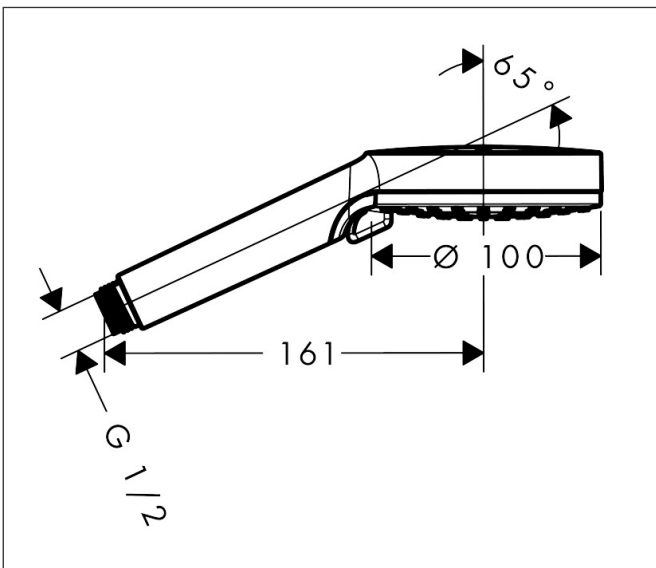

Merk	hansgrohe
Artikelnaam	Vernis Blend handdouche 100 Vario EcoSmart
Art.nr.	26340000
Oppervlakte	chrom
Netto prijs	24,25 EUR

Product foto

Maat tekeningen

Kenmerken

- diameter douchekop 100 mm
- Rain, IntenseRain
- wisselen straalsoort door draaien straalplaat
- doorstroomhoeveelheid Rain bij 3 bar: 7,5 l/min
- doorstroomhoeveelheid IntenseRain straal bij 3 bar: 6,6 l/min
- maximale doorstroomhoeveelheid bij 3 bar: 7,5 l/min
- functie van: 4 l/min
- met interne watervoering
- afspoelbare filterring
- EcoSmart: Veel waterplezier met veel minder water
- EU taxonomie: max. 8l/min

Technologie

Straalsoorten

Certificaat

Merk hansgrohe
 Artikelnaam **Vernis Blend** handdouche 100 Vario EcoSmart
 Art.nr. 26340000
 Oppervlakte chroom
 Netto prijs 24,25 EUR

Stroomschema

- 1 Rain krachtige regenstraal
- 2 IntenseRain
- 3 Rain + Booster