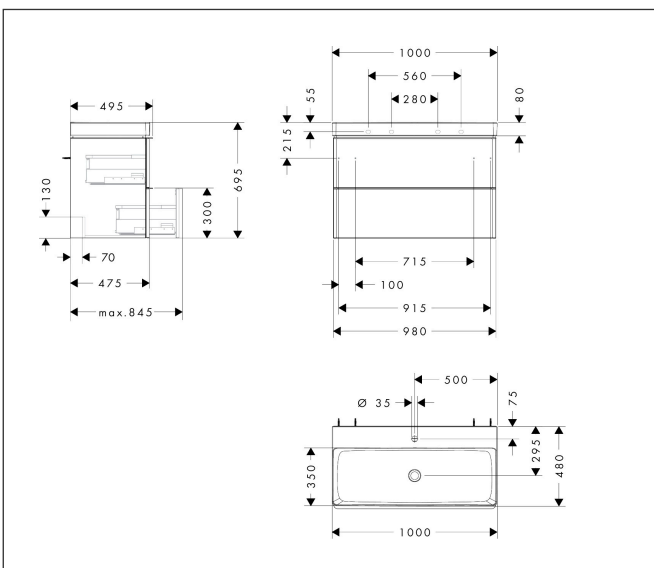

Merk	hansgrohe
Artikelnaam	Xelu Q badmeubel set High Gloss White 980/475 met 2 lades met wastafel
Art.nr.	54383000
Oppervlakte	Oppervlak meubel: High Gloss White, Oppervlak greep: chroom
Netto prijs	1.451,52 EUR

Product foto

Kenmerken

- bestaat uit: badkamermeubel, wastafel
- zonder afvoergarnituur
- ruimtebesparende sifon moet apart worden besteld

Badkamermeubel

- aantal laden: 2 laden
- materiaal behuizing: vezelplaat van gemiddelde dichtheid (MDF)
- materiaal voorzijde: vezelplaat van gemiddelde dichtheid (MDF)
- oppervlaktemateriaal behuizing: thermofolie
- oppervlaktemateriaal voorzijde: thermofolie
- met greepstang
- materiaal grepen: aluminium
- SoftClose, voor vloeiend en zacht sluiten
- MoistureProof: duurzaam materiaal dat lang mooi blijft

wastafel

- materiaal: keramiek
- binnenhoogte wastafel: 100 mm
- glansgraad: glanzend

Maat tekeningen

Technologie

Merk hansgrohe
 Artikelnaam **Xelu Q** badmeubel set High Gloss White 980/475 met 2 lades met wastafel
 Art.nr. 54383000
 Oppervlakte Oppervlak meubel: High Gloss White, Oppervlak greep: chroom
 Netto prijs 1.451,52 EUR

Benodigde onderdelen

Product foto	Artikelnaam	Art.nr.	Prijs
	hansgrohe Ruimtebesparende sifon voor wastafels 50 mm	54235000	39,60