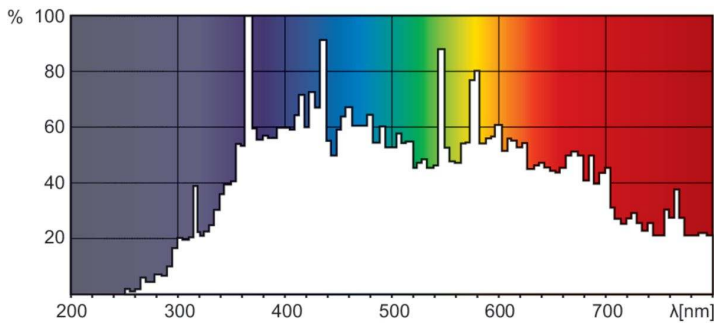

Product gegevens

Algemene informatie		Booglengte O (nom.)	
Lampvoet	G22		10,0 mm
Gebruiksstand	UNIVERSEEL [Elke of universeel (U)]	Bedrijfs- en elektrische gegevens	
Levensduur tot 50% uitval (nom.)	800 hr	Energieverbruik	1.200 W
		Lampstroom (nom.)	13,8 A
Gegevens lichttechniek		Dimbaarheid en regelsystemen	
Kleurcode	- [Not Specified]	Dimbaar	Nee
Lichtstroom	103.000 lm	Productgegevens	
Lichtrendement (gespec.) (nom.)	88 lm/W	Productnaam voor bestelling	MSR 1200 1CT/3
Kleurkwaliteit, coördinaat X (nominaal)	325	Volledige productnaam	MSR 1200 1CT/3
Kleurkwaliteit, coördinaat Y (nominaal)	327	Full EOC	872790091121300
Gecorreleerde kleurtemperatuur (nom)	5900 K		
Kleurweergave-index (CRI)	80		

Maatschets

Product	D (max)	O	L (min)	L (max)	L	C (max)	F
MSR 1200 1CT/3	40 mm	10,0 mm	84 mm	86 mm	85 mm	175 mm	53 mm

Fotometrische gegevens

Spectral Power Distribution Colour - MSR 1200 1CT/3