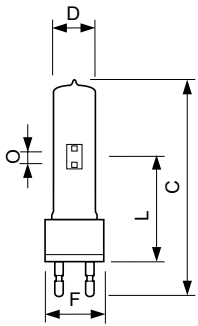

Product gegevens

Algemene informatie		Booglengte O (nom.)	
Lampvoet	G22		10,0 mm
Gebruiksstand	UNIVERSEEL [Elke of universeel (U)]	Bedrijfs- en elektrische gegevens	
Levensduur tot 50% uitval (nom.)	800 hr	Energieverbruik	1.200 W
		Lampstroom (nom.)	13,8 A
Gegevens lichttechniek		Dimbaarheid en regelsystemen	
Kleurcode	- [Not Specified]	Dimbaar	Nee
Lichtstroom	103.000 lm	Productgegevens	
Lichtrendement (gespec.) (nom.)	88 lm/W	Productnaam voor bestelling	MSR 1200 1CT/3
Kleurkwaliteit, coördinaat X (nominaal)	325	Volledige productnaam	MSR 1200 1CT/3
Kleurkwaliteit, coördinaat Y (nominaal)	327	Full EOC	872790091121300
Gecorreleerde kleurtemperatuur (nom)	5900 K		
Kleurweergave-index (CRI)	80		

Maatschets

Product	D (max)	O	L (min)	L (max)	L	C (max)	F
MSR 1200 1CT/3	40 mm	10,0 mm	84 mm	86 mm	85 mm	175 mm	53 mm

Fotometrische gegevens

Spectral Power Distribution Colour - MSR 1200 1CT/3