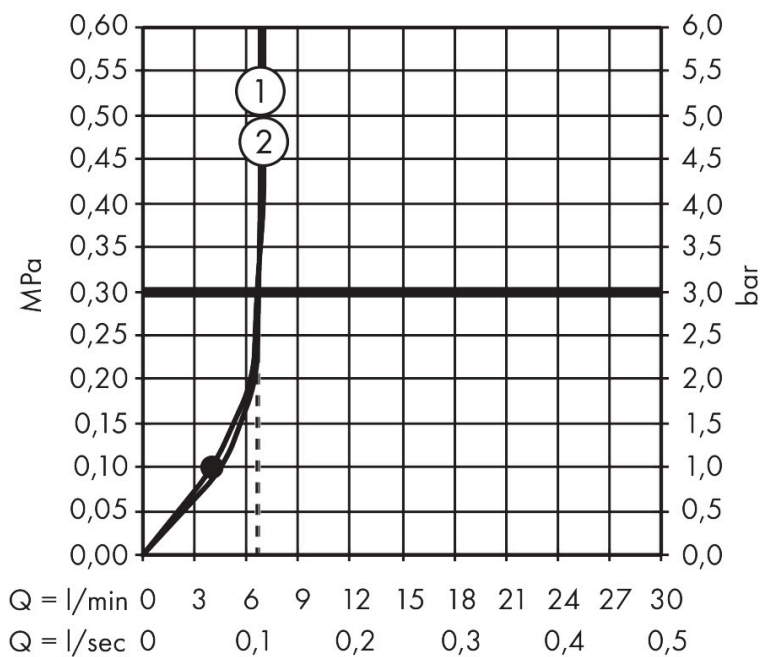

Merk hansgrohe
Artikelnaam **Vernis Blend** handdouche 100 Vario EcoSmart
Art.nr. 26340670
Oppervlakte mat zwart
Netto prijs 34,05 EUR

Stroomschema

- 1 Rain krachtige regenstraal
- 2 IntenseRain
- 3 Rain + Booster

De verbruikswaarden werden in overeenstemming met de praktijk met de bijbehorende armaturen (thermostaat/mengkraan/inbouwventiel) gemeten.