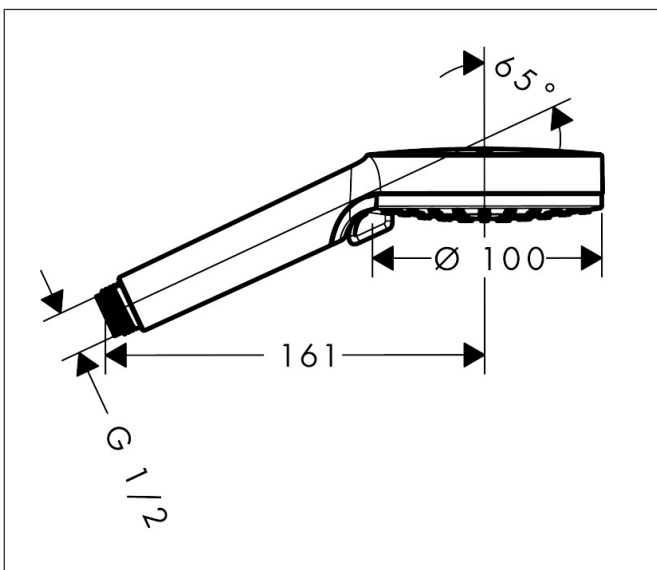

## Kenmerken

- diameter douchekop 100 mm
- Rain, IntenseRain
- wisselen straalsoort door draaien straalplaat
- doorstroomhoeveelheid Rain bij 3 bar: 7,5 l/min
- doorstroomhoeveelheid IntenseRain straal bij 3 bar: 6,6 l/min
- maximale doorstroomhoeveelheid bij 3 bar: 7,5 l/min
- functie van: 4 l/min
- met interne watervoering
- afspoelbare filterring
- EcoSmart: Veel waterplezier met veel minder water
- EU taxonomie: max. 8l/min

## Maat tekeningen