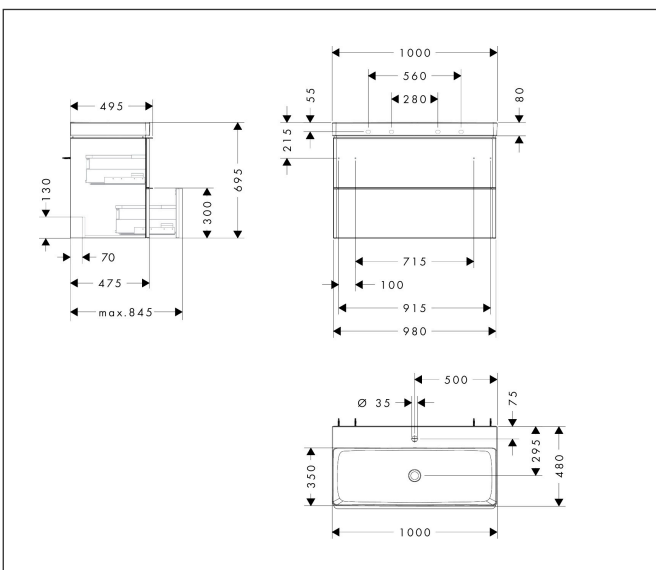

Merk	hansgrohe
Artikelnaam	Xelu Q badmeubel set Diamond Matt Grey 980/475 met 2 lades met wastafel
Art.nr.	54384670
Oppervlakte	Oppervlak meubel: Diamond Matt Grey, Oppervlak greep: Mat zwart
Netto prijs	1.451,52 EUR

Product foto

Kenmerken

- bestaat uit: badkamermeubel, wastafel
- zonder afvoergarnituur
- ruimtebesparende sifon moet apart worden besteld

Badkamermeubel

- aantal lades: 2 lades
- materiaal behuizing: vezelplaat van gemiddelde dichtheid (MDF)
- materiaal voorzijde: vezelplaat van gemiddelde dichtheid (MDF)
- oppervlaktemateriaal behuizing: thermofolie
- oppervlaktemateriaal voorzijde: thermofolie
- met greepstang
- materiaal grepen: aluminium
- SoftClose, voor vloeiend en zacht sluiten
- MoistureProof: duurzaam materiaal dat lang mooi blijft

wastafel

- materiaal: keramiek
- binnenhoogte wastafel: 100 mm
- glansgraad: glanzend

Maat tekeningen

Technologie

Merk hansgrohe
 Artikelnaam **Xelu Q** badmeubel set Diamond Matt Grey 980/475 met 2 lades met wastafel
 Art.nr. 54384670
 Oppervlakte Oppervlak meubel: Diamond Matt Grey, Oppervlak greep: Mat zwart
 Netto prijs 1.451,52 EUR

Benodigde onderdelen

Product foto	Artikelnaam	Art.nr.	Prijs
	hansgrohe Ruimtebesparende sifon voor wastafels 50 mm	54235000	39,60