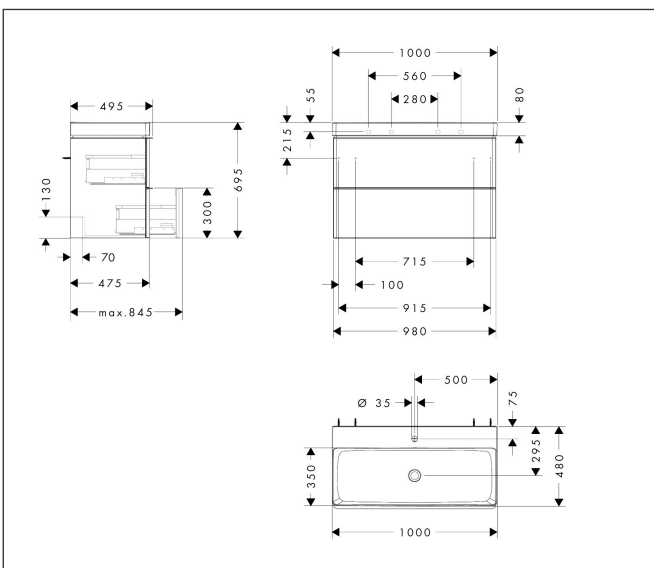

Merk	hansgrohe
Artikelnaam	Xelu Q badmeubel set Natural Oak 980/475 met 2 lades met wastafel
Art.nr.	54385000
Oppervlakte	Oppervlak meubel: Natural Oak, Oppervlak greep: chroom
Netto prijs	1.451,52 EUR

Product foto

Maat tekeningen

Kenmerken

- bestaat uit: badkamermeubel, wastafel
- zonder afvoergarnituur
- ruimtebesparende sifon moet apart worden besteld

Badkamermeubel

- aantal lades: 2 lades
- materiaal behuizing: vezelplaat van gemiddelde dichtheid (MDF)
- materiaal voorzijde: vezelplaat van gemiddelde dichtheid (MDF)
- oppervlaktemateriaal behuizing: thermofolie
- oppervlaktemateriaal voorzijde: thermofolie
- met greepstang
- materiaal grepen: aluminium
- SoftClose, voor vloeiend en zacht sluiten
- MoistureProof: duurzaam materiaal dat lang mooi blijft

wastafel

- materiaal: keramiek
- binnenhoogte wastafel: 100 mm
- glansgraad: glanzend

Technologie

Merk hansgrohe
 Artikelnaam **Xelu Q** badmeubel set Natural Oak 980/475 met 2 lades met wastafel
 Art.nr. 54385000
 Oppervlakte Oppervlak meubel: Natural Oak, Oppervlak greep: chroom
 Netto prijs 1.451,52 EUR

Benodigde onderdelen

Product foto	Artikelnaam	Art.nr.	Prijs
	hansgrohe Ruimtebesparende sifon voor wastafels 50 mm	54235000	39,60