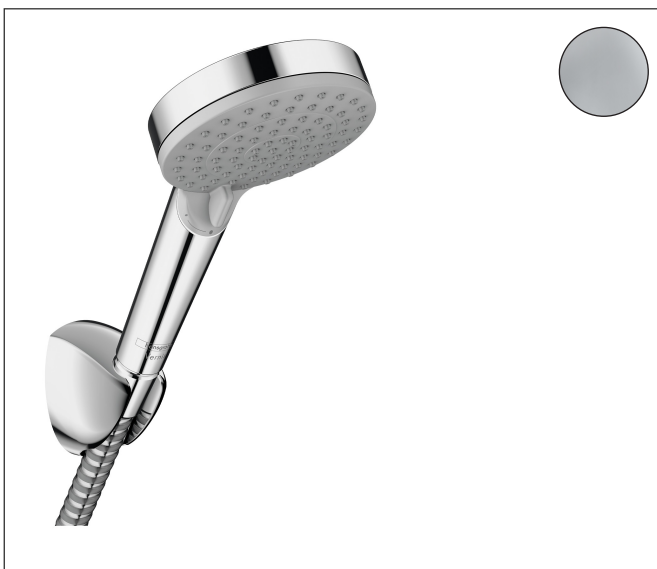

Merk	hansgrohe
Artikelnaam	Vernis Blend badset Vario EcoSmart met doucheslang 160 cm
Art.nr.	26278000
Oppervlakte	chrom
Netto prijs	45,45 EUR

Product foto

Maat tekeningen

Kenmerken

- bestaat uit: handdouche, douchehouder, doucheslang
- diameter handdouche 100 mm
- Rain, IntenseRain
- wisselen straalsoort door draaien straalplaat
- QuickClean: Kalkaanslag kun je eenvoudig met je vinger verwijderen
- doucheslang met conische moer aan beide uiteinden
- lengte doucheslang: 1600 mm
- geïntegreerde houder
- douchehouder van kunststof
- afspoelbare filterring
- EU taxonomie: max. 8l/min

Technologie

Straalsoorten

Merk hansgrohe
 Artikelnaam **Vernis Blend** badset Vario EcoSmart met doucheslang 160 cm
 Art.nr. 26278000
 Oppervlakte chroom
 Netto prijs 45,45 EUR

Stroomschema

- 1 Rain krachtige regenstraal
- 2 IntenseRain
- 3 Rain + Booster
- 4 Rain krachtige regenstraal
- 5 IntenseRain
- 6 Rain + Booster

Merk	hansgrohe
Artikelnaam	Vernis Blend badset Vario EcoSmart met doucheslang 160 cm
Art.nr.	26278000
Oppervlakte	chrom
Netto prijs	45,45 EUR

Explosietekening voor bouwjaar: >01/21

Merk hansgrohe
 Artikelnaam **Vernis Blend** badset Vario EcoSmart met doucheslang 160 cm
 Art.nr. 26278000
 Oppervlakte chroom
 Netto prijs 45,45 EUR

Onderdelen voor bouwjaar: >01/21

Pos	Beschrijving	Art.nr.	Prijs
1	Handdouche	26340000	24,25
2	douchehouder	27521000	27,14
3	doucheslang Metaflex'C 1,60 m	28266000	18,12