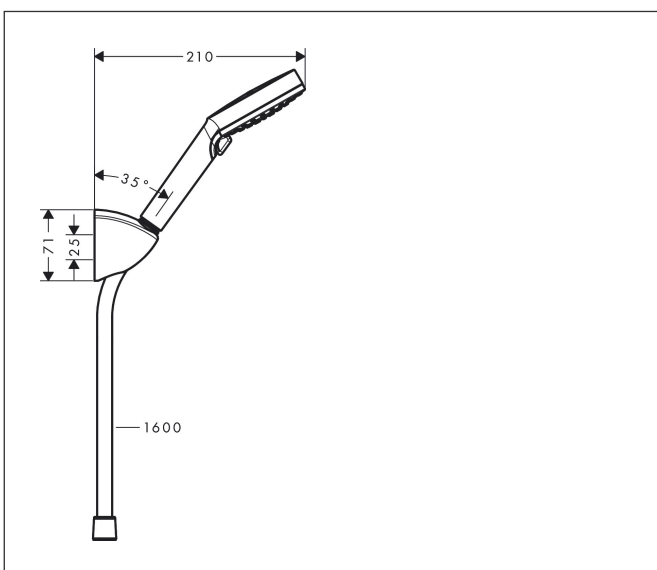

Merk	hansgrohe
Artikelnaam	Vernis Blend badset Vario EcoSmart met doucheslang 160 cm
Art.nr.	26278000
Oppervlakte	chrom
Netto prijs	45,45 EUR

Product foto

Maat tekeningen

Kenmerken

- bestaat uit: handdouche, douchehouder, doucheslang
- diameter handdouche 100 mm
- Rain, IntenseRain
- wisselen straalsoort door draaien straalplaat
- QuickClean: Kalkaanslag kun je eenvoudig met je vinger verwijderen
- doucheslang met conische moer aan beide uiteinden
- lengte doucheslang: 1600 mm
- geïntegreerde houder
- douchehouder van kunststof
- afspoelbare filterring
- EU taxonomie: max. 8l/min

Technologie

Straalsoorten

Merk hansgrohe
 Artikelnaam **Vernis Blend** badset Vario EcoSmart met doucheslang 160 cm
 Art.nr. 26278000
 Oppervlakte chroom
 Netto prijs 45,45 EUR

Stroomschema

- 1 Rain krachtige regenstraal
- 2 IntenseRain
- 3 Rain + Booster
- 4 Rain krachtige regenstraal
- 5 IntenseRain
- 6 Rain + Booster

Merk	hansgrohe
Artikelnaam	Vernis Blend badset Vario EcoSmart met doucheslang 160 cm
Art.nr.	26278000
Oppervlakte	chrom
Netto prijs	45,45 EUR

Explosietekening voor bouwjaar: >01/21

Merk hansgrohe
 Artikelnaam **Vernis Blend** badset Vario EcoSmart met doucheslang 160 cm
 Art.nr. 26278000
 Oppervlakte chroom
 Netto prijs 45,45 EUR

Onderdelen voor bouwjaar: >01/21

Pos	Beschrijving	Art.nr.	Prijs
1	Handdouche	26340000	24,25
2	douchehouder	27521000	27,14
3	doucheslang Metaflex'C 1,60 m	28266000	18,12