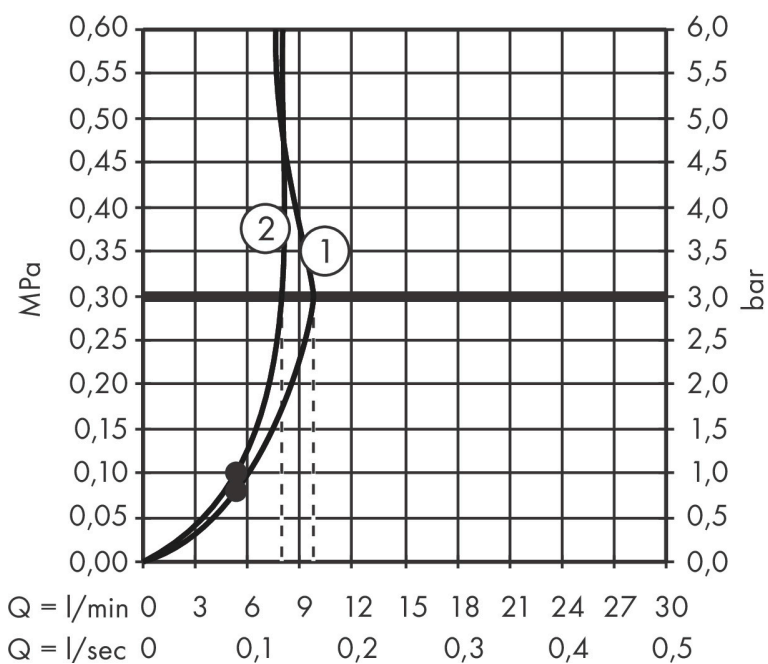

Merk	hansgrohe
Artikelnaam	Vernis Blend badset Vario EcoSmart met doucheslang 160 cm
Art.nr.	26278000
Oppervlakte	chrom
Netto prijs	45,45 EUR

Product foto

Maat tekeningen

Kenmerken

- bestaat uit: handdouche, douchehouder, doucheslang
- diameter handdouche 100 mm
- Rain, IntenseRain
- wisselen straalsoort door draaien straalplaat
- QuickClean: Kalkaanslag kun je eenvoudig met je vinger verwijderen
- doucheslang met conische moer aan beide uiteinden
- lengte doucheslang: 1600 mm
- geïntegreerde houder
- douchehouder van kunststof
- afspoelbare filterring
- EU taxonomie: max. 8l/min

Technologie

Straalsoorten

Merk hansgrohe
 Artikelnaam **Vernis Blend** badset Vario EcoSmart met doucheslang 160 cm
 Art.nr. 26278000
 Oppervlakte chroom
 Netto prijs 45,45 EUR

Stroomschema

- 1 Rain krachtige regenstraal
- 2 IntenseRain
- 3 Rain + Booster
- 4 Rain krachtige regenstraal
- 5 IntenseRain
- 6 Rain + Booster

Merk	hansgrohe
Artikelnaam	Vernis Blend badset Vario EcoSmart met doucheslang 160 cm
Art.nr.	26278000
Oppervlakte	chrom
Netto prijs	45,45 EUR

Explosietekening voor bouwjaar: >01/21

Merk hansgrohe
 Artikelnaam **Vernis Blend** badset Vario EcoSmart met doucheslang 160 cm
 Art.nr. 26278000
 Oppervlakte chroom
 Netto prijs 45,45 EUR