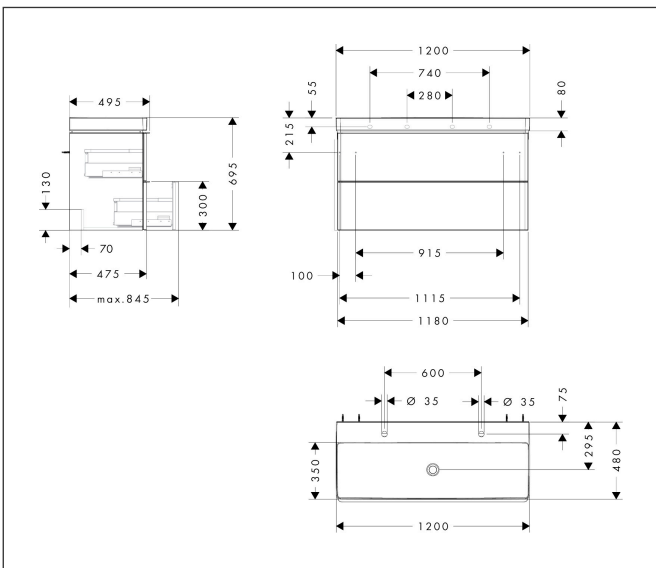

## Kenmerken

- bestaat uit: badkamermeubel, wastafel
- zonder afvoergarnituur
- ruimtebesparende sifon moet apart worden besteld

### Badkamermeubel

- aantal laden: 2 laden
- materiaal behuizing: vezelplaat van gemiddelde dichtheid (MDF)
- materiaal voorzijde: vezelplaat van gemiddelde dichtheid (MDF)
- oppervlaktemateriaal behuizing: thermofolie
- oppervlaktemateriaal voorzijde: thermofolie
- met greepstang
- materiaal grepen: aluminium
- SoftClose, voor vloeiend en zacht sluiten
- MoistureProof: duurzaam materiaal dat lang mooi blijft

### wastafel

- materiaal: keramiek
- binnenhoogte wastafel: 100 mm
- glansgraad: glanzend

## Maat tekeningen