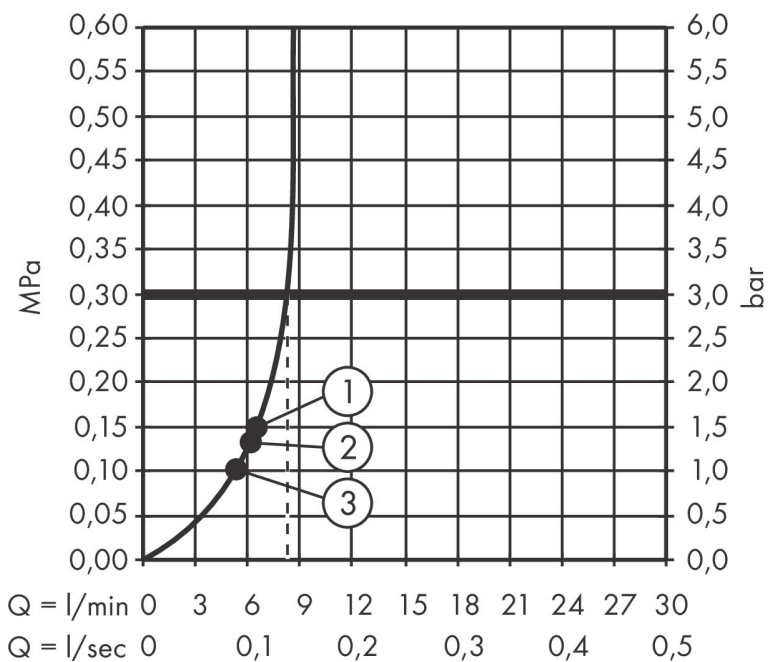

Merk hansgrohe
 Artikelnaam **WallStoris** bundelset handdouche 105 3jet Activation EcoSmart, glijstang 70 cm en opbergset
 Art.nr. 24291670
 Oppervlakte mat zwart
 Netto prijs 122,05 EUR

Stroomschema

- 1 PowderRain
- 2 Mono straal
- 3 IntenseRain

De verbruikswaarden werden in overeenstemming met de praktijk met de bijbehorende armaturen (thermostaat/mengkraan/inbouwventiel) gemeten.