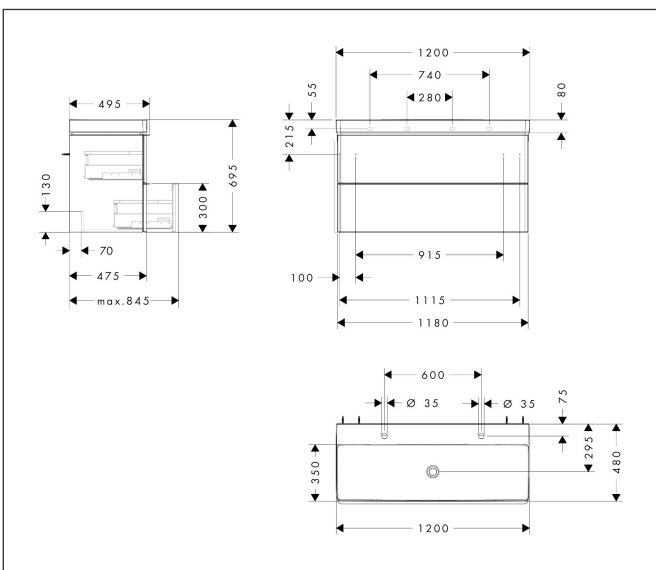

Merk	hansgrohe
Artikelnaam	<b>Xelu Q</b> badmeubel set Diamond Matt Grey 1180/475 met 2 lades met wastafel
Art.nr.	54387670
Oppervlakte	Oppervlak meubel: Diamond Matt Grey, Oppervlak greep: Mat zwart
Netto prijs	1.710,72 EUR

## Maat tekeningen

### wastafel

- materiaal: keramiek
- binnenhoogte wastafel: 100 mm
- glansgraad: glanzend