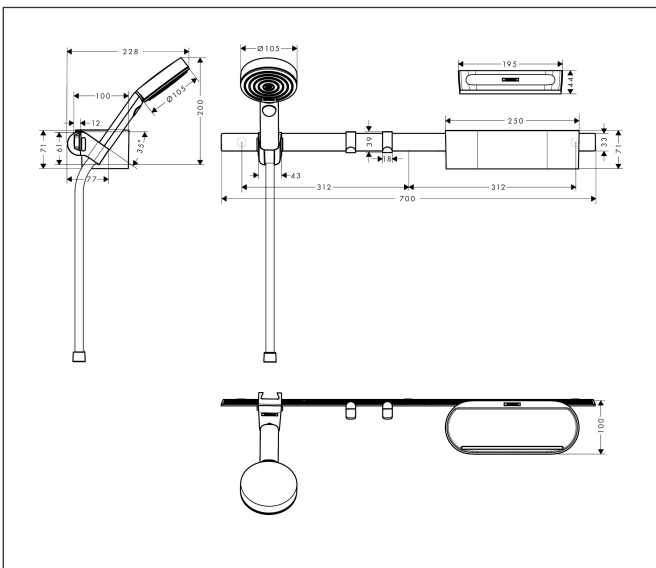

Merk hansgrohe  
 Artikelnaam **WallStoris** bundelset handdouche 105 3jet Activation EcoSmart, glijstang 70 cm en opbergset  
 Art.nr. 24291700  
 Oppervlakte mat wit  
 Netto prijs 122,05 EUR

## Kenmerken

- bestaat uit: handdouche, doucheslang, douchestang, opbergbak, handdoekhaak, schuifstuk, wisser
- straalsoort handdouche: PowderRain, IntenseRain, MonoRain
- handige straalkeuze via Select-knop
- vorm: rond
- draaikoppeling: draaikoppeling voorkomt dat de slang in de knoop raakt
- maximale doorstroomhoeveelheid bij 3 bar: 8,5 l/min
- wandmontage
- geschikt voor horizontale en verticale montage
- draagkracht: 5 kg
- aanbrengwijze - lijmen of boren
- aantal straalsoorten: 3 straalsoorten
- straalplaatoppervlak: 105 mm
- vuilfilter: uitspoelbaar zeef inzetstuk
- inclusief lijmsset

## Maat tekeningen