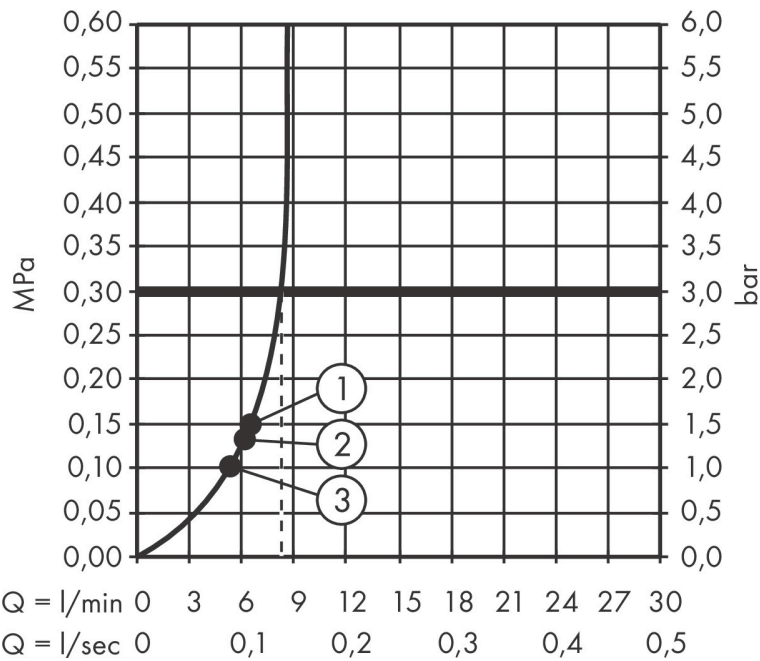

Merk hansgrohe
Artikelnaam **WallStoris** bundelset handdouche 105 3jet Activation EcoSmart, glijstang 70 cm en opbergset
Art.nr. 24291700
Oppervlakte mat wit
Netto prijs 122,05 EUR

Stroomschema

- 1 PowderRain
- 2 Mono straal
- 3 IntenseRain

De verbruikswaarden werden in overeenstemming met de praktijk met de bijbehorende armaturen (thermostaat/mengkraan/inbouwventiel) gemeten.