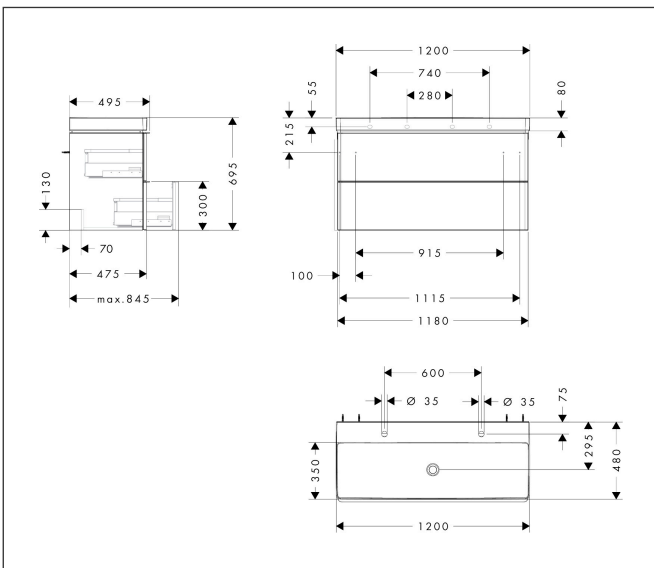

## Kenmerken

- bestaat uit: badkamermeubel, wastafel
- zonder afvoergarnituur
- ruimtebesparende sifon moet apart worden besteld

### Badkamermeubel

- aantal laden: 2 laden
- materiaal behuizing: vezelplaat van gemiddelde dichtheid (MDF)
- materiaal voorzijde: vezelplaat van gemiddelde dichtheid (MDF)
- oppervlaktemateriaal behuizing: thermofolie
- oppervlaktemateriaal voorzijde: thermofolie
- met greepstang
- materiaal grepen: aluminium
- SoftClose, voor vloeiend en zacht sluiten
- MoistureProof: duurzaam materiaal dat lang mooi blijft

### wastafel

- materiaal: keramiek
- binnenhoogte wastafel: 100 mm
- glansgraad: glanzend

## Maat tekeningen