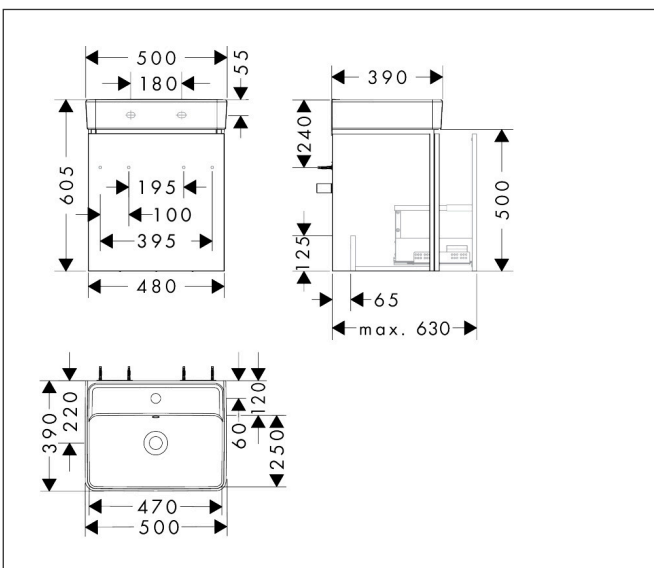

Merk	hansgrohe
Artikelnaam	Xilesa E Wastafelset 480/380 met 1 lade en Xanuvia Q handspoelbak
Art.nr.	54395780
Oppervlakte	Sand Matt Beige
Netto prijs	531,24 EUR

Product foto

Kenmerken

- bestaat uit: badkamermeubel, toilet wastafel
- zonder afvoergarnituur
- ruimtebesparende sifon moet apart worden besteld

Badkamermeubel

- aantal laden: 1 lade
- met zijgreepopening
- SoftClose, voor vloeiend en zacht sluiten
- MoistureProof: duurzaam materiaal dat lang mooi blijft

wastafel

- materiaal: keramiek
- binnelhoogte wastafel: 120 mm
- glansgraad: glanzend
- met overloop

Maat tekeningen

Technologie

Merk hansgrohe
 Artikelnaam **Xilesa E** Wastafelset 480/380 met 1 lade en Xanuvia Q handspoelbak
 Art.nr. 54395780
 Oppervlakte Sand Matt Beige
 Netto prijs 531,24 EUR

Benodigde onderdelen

Product foto	Artikelnaam	Art.nr.	Prijs
	hansgrohe Ruimtebesparende sifon voor wastafels 50 mm	54235000	39,60