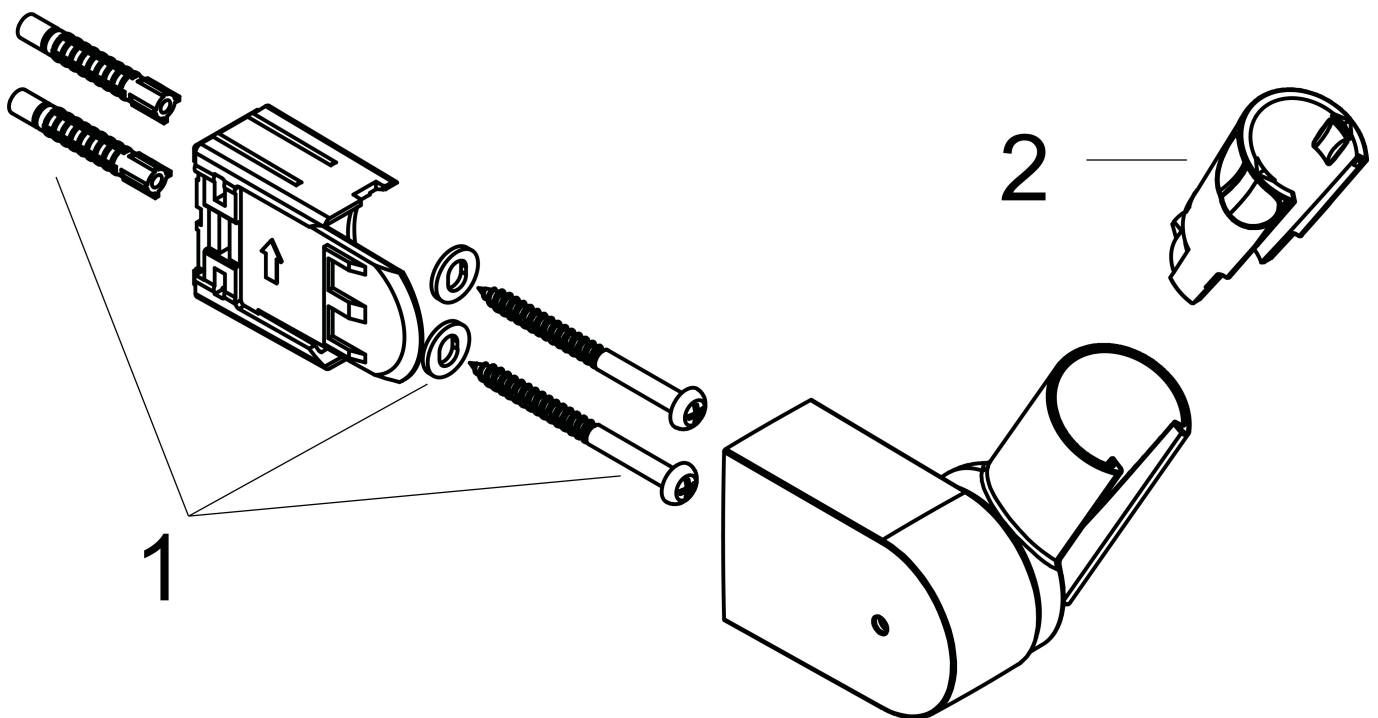

Merk	hansgrohe
Artikelnaam	Porter Vario wandhouder
Art.nr.	28328000
Oppervlakte	chrom
Netto prijs	42,16 EUR

Product foto

Kenmerken

- hellingshoek van douchehouder kan continu worden aangepast
- materiaal: metaal
- afmetingen: 75 x 59 x 81 mm (h x b x d)
- diameter boorgat: 6 mm
- 2 bevestigingspunten

Maat tekeningen

Merk	hansgrohe
Artikelnaam	Porter Vario wandhouder
Art.nr.	28328000
Oppervlakte	chrom
Netto prijs	42,16 EUR

Explosietekening voor bouwjaar: >01/14

Merk hansgrohe
 Artikelnaam Porter Vario wandhouder
 Art.nr. 28328000
 Oppervlakte chroom
 Netto prijs 42,16 EUR

Onderdelen voor bouwjaar: >01/14

Pos	Beschrijving	Art.nr.	Prijs
1	bevestigingsmateriaal	96179000	10,40
2	gummi	98918000	3,00