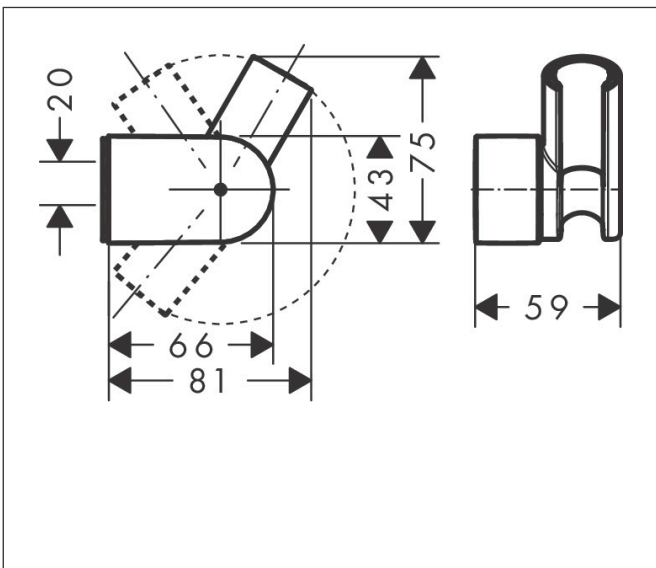

Merk	hansgrohe
Artikelnaam	Porter Vario wandhouder
Art.nr.	28328000
Oppervlakte	chrom
Netto prijs	42,16 EUR

Product foto

Kenmerken

- hellingshoek van douchehouder kan continu worden aangepast
- materiaal: metaal
- afmetingen: 75 x 59 x 81 mm (h x b x d)
- diameter boorgat: 6 mm
- 2 bevestigingspunten

Maat tekeningen

Merk	hansgrohe
Artikelnaam	Porter Vario wandhouder
Art.nr.	28328000
Oppervlakte	chrom
Netto prijs	42,16 EUR

Explosietekening voor bouwjaar: >01/14

Merk hansgrohe
 Artikelnaam Porter Vario wandhouder
 Art.nr. 28328000
 Oppervlakte chroom
 Netto prijs 42,16 EUR

Onderdelen voor bouwjaar: >01/14

Pos	Beschrijving	Art.nr.	Prijs
1	bevestigingsmateriaal	96179000	10,40
2	gummi	98918000	3,00