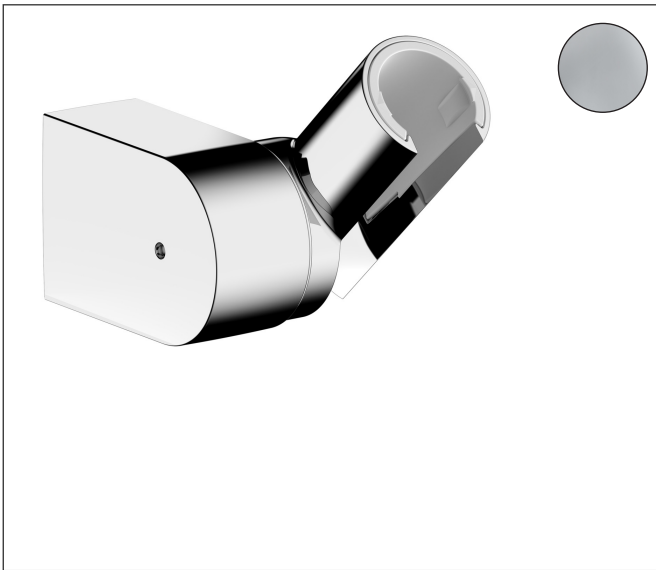

Merk	hansgrohe
Artikelnaam	Porter Vario wandhouder
Art.nr.	28328000
Oppervlakte	chrom
Netto prijs	42,16 EUR

Product foto

Kenmerken

- hellingshoek van douchehouder kan continu worden aangepast
- materiaal: metaal
- afmetingen: 75 x 59 x 81 mm (h x b x d)
- diameter boorgat: 6 mm
- 2 bevestigingspunten

Maat tekeningen

Merk	hansgrohe
Artikelnaam	Porter Vario wandhouder
Art.nr.	28328000
Oppervlakte	chrom
Netto prijs	42,16 EUR

Explosietekening voor bouwjaar: >01/14

Merk hansgrohe
 Artikelnaam Porter Vario wandhouder
 Art.nr. 28328000
 Oppervlakte chroom
 Netto prijs 42,16 EUR