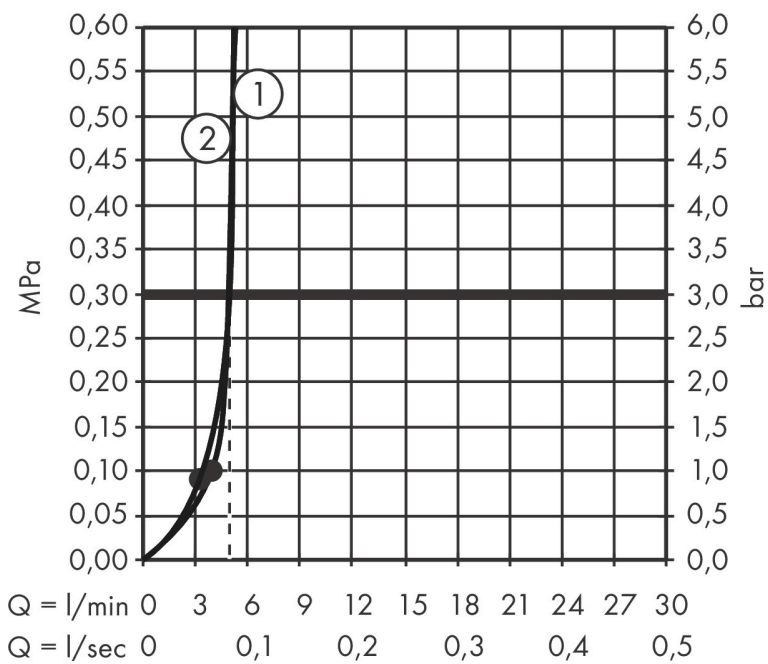

Merk	hansgrohe
Artikelnaam	Vernis Blend handdouche 100 Vario EcoSmart+
Art.nr.	26090000
Oppervlakte	chrom
Netto prijs	24,25 EUR

Product foto

Kenmerken

- diameter douchekop 100 mm
- Rain, IntenseRain
- wisselen straalsoort door draaien straalplaat
- maximale doorstroomhoeveelheid bij 3 bar: 5,4 l/min
- functie van: 3,8 l/min
- met interne watervoering
- afspoelbare filtering
- EU taxonomie: max 6l/min - draagt substantieel bij aan duurzaamheid

Maat tekeningen

Technologie

Straalsoorten

Certificaat

Merk hansgrohe
 Artikelnaam **Vernis Blend** handdouche 100 Vario EcoSmart+
 Art.nr. 26090000
 Oppervlakte chroom
 Netto prijs 24,25 EUR

Stroomschema

- 1 Rain krachtige regenstraal
- 2 IntenseRain
- 3 Rain + Booster

De verbruikswaarden werden in overeenstemming met de praktijk met de bijbehorende armaturen (thermostaat/mengkraan/inbouwventiel) gemeten.

Merk	hansgrohe
Artikelnaam	Vernis Blend handdouche 100 Vario EcoSmart+
Art.nr.	26090000
Oppervlakte	chrom
Netto prijs	24,25 EUR