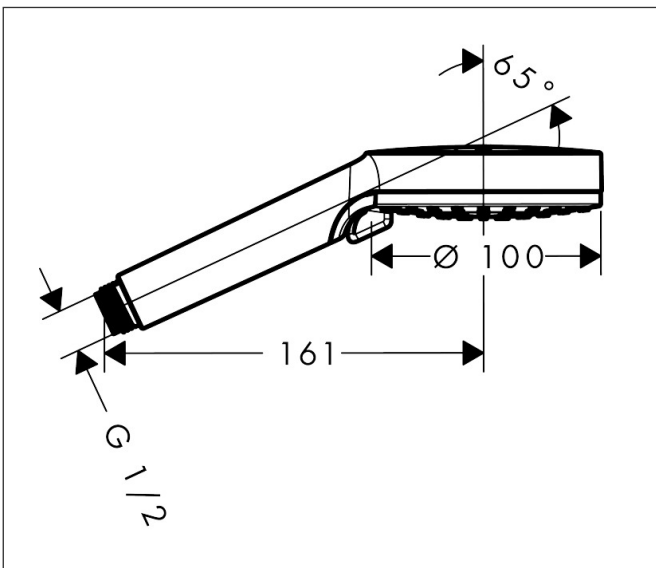

Merk	hansgrohe
Artikelnaam	Vernis Blend handdouche 100 Vario EcoSmart+
Art.nr.	26090000
Oppervlakte	chrom
Netto prijs	24,25 EUR

Product foto

Kenmerken

- diameter douchekop 100 mm
- Rain, IntenseRain
- wisselen straalsoort door draaien straalplaat
- maximale doorstroomhoeveelheid bij 3 bar: 5,4 l/min
- functie van: 3,8 l/min
- met interne watervoering
- afspoelbare filtering
- EU taxonomie: max 6l/min - draagt substantieel bij aan duurzaamheid

Maat tekeningen

Technologie

Straalsoorten

Certificaat

Merk hansgrohe
 Artikelnaam **Vernis Blend** handdouche 100 Vario EcoSmart+
 Art.nr. 26090000
 Oppervlakte chroom
 Netto prijs 24,25 EUR

Stroomschema

- 1 Rain krachtige regenstraal
- 2 IntenseRain
- 3 Rain + Booster