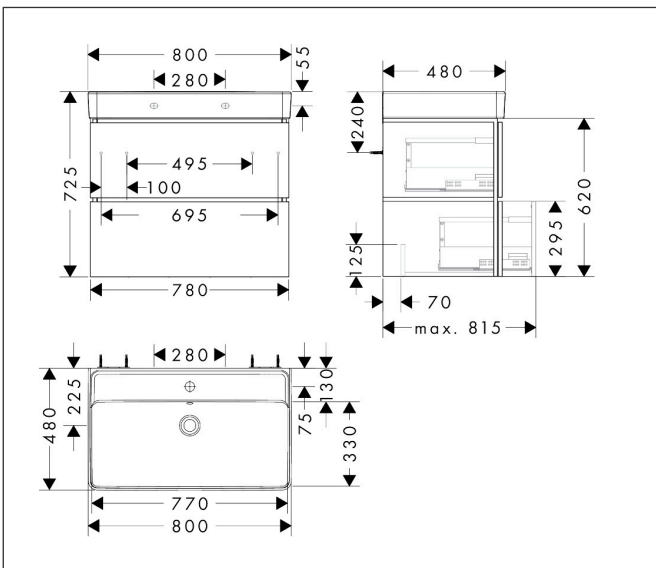

Merk	hansgrohe
Artikelnaam	Xilesa E Wastafelset 780/470 met 2 lades en Xanuvia Q wasbak
Art.nr.	54397780
Oppervlakte	Sand Matt Beige
Netto prijs	971,28 EUR

Product foto

Kenmerken

- bestaat uit: badkamermeubel, wastafel
- zonder afvoergarnituur
- ruimtebesparende sifon moet apart worden besteld

Badkamermeubel

- aantal laden: 2 laden
- met zijgreepopening
- SoftClose, voor vloeiend en zacht sluiten
- MoistureProof: duurzaam materiaal dat lang mooi blijft

wastafel

- materiaal: keramiek
- binnelhoogte wastafel: 120 mm
- glansgraad: glanzend
- met overloop

Maat tekeningen

Technologie

Merk hansgrohe
 Artikelnaam **Xilesa E** Wastafelset 780/470 met 2 lades en Xanuia Q wasbak
 Art.nr. 54397780
 Oppervlakte Sand Matt Beige
 Netto prijs 971,28 EUR

Benodigde onderdelen

Product foto	Artikelnaam	Art.nr.	Prijs
	hansgrohe Ruimtebesparende sifon voor wastafels 50 mm	54235000	39,60