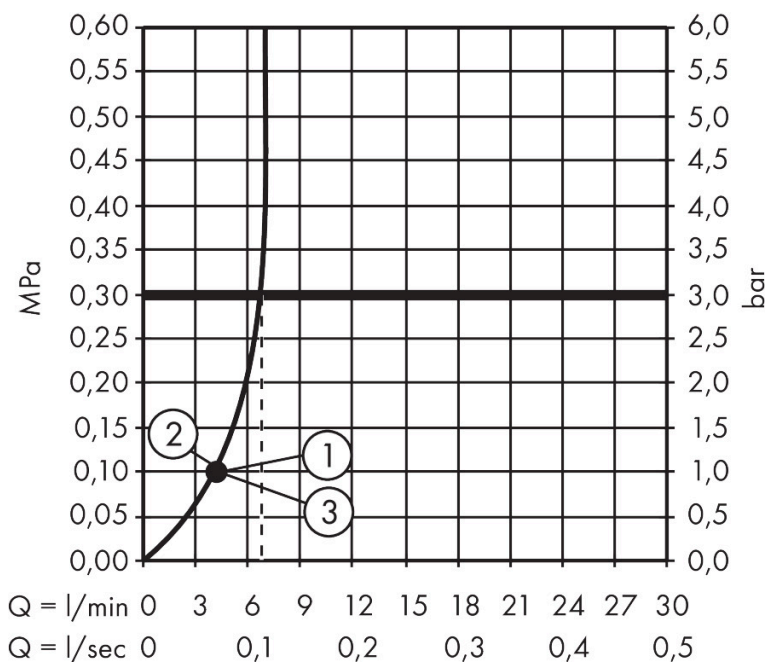

Merk hansgrohe
 Artikelnaam **Pulsify Select S** handdouche 105 3jet Activation EcoSmart
 Art.nr. 24101000
 Oppervlakte chroom
 Netto prijs 43,23 EUR

reddot winner 2021

Product foto

Kenmerken

- diameter douchekop 105 mm
- PowderRain, IntenseRain, MonoRain
- handige straalkeuze via Select-knop
- doorstroomhoeveelheid PowderRain-straal bij 3 bar: 6,9 l/min
- doorstroomhoeveelheid IntenseRain straal bij 3 bar: 6,8 l/min
- doorstroomhoeveelheid MonoRain (bij 3 bar): 6,7 l/min
- maximale doorstroomhoeveelheid bij 3 bar: 6,9 l/min
- functie van: 4 l/min
- met interne watervoering
- uitspoelbaar zeef inzetstuk
- EcoSmart: Veel waterplezier met veel minder water
- EU taxonomie: max. 8l/min

Maat tekeningen

Technologie

Straalsoorten

Certificaat

Merk hansgrohe
 Artikelnaam **Pulsify Select S** handdouche 105 3jet Activation EcoSmart
 Art.nr. 24101000
 Oppervlakte chrom
 Netto prijs 43,23 EUR

Stroomschema

Merk	hansgrohe
Artikelnaam	Pulsify Select S handdouche 105 3jet Activation EcoSmart
Art.nr.	24101000
Oppervlakte	chrom
Netto prijs	43,23 EUR

Explosietekening voor bouwjaar: >06/24

Merk	hansgrohe
Artikelnaam	Pulsify Select S handdouche 105 3jet Activation EcoSmart
Art.nr.	24101000
Oppervlakte	chrom
Netto prijs	43,23 EUR