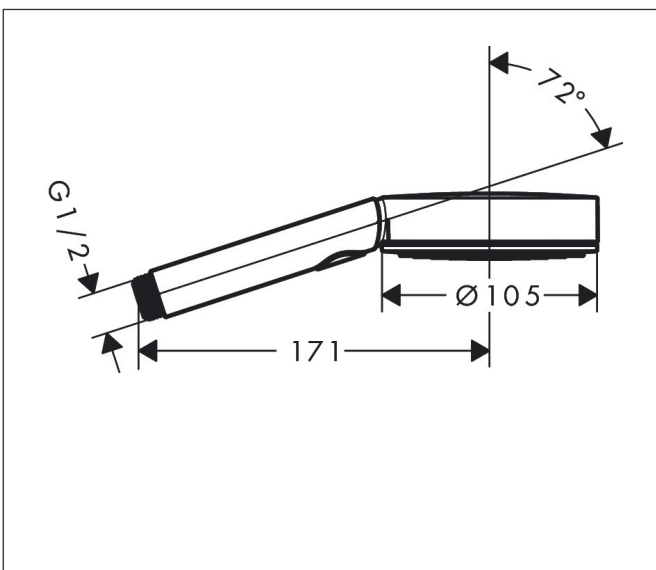

Merk hansgrohe
 Artikelnaam **Pulsify Select S** handdouche 105 3jet Activation EcoSmart
 Art.nr. 24101000
 Oppervlakte chroom
 Netto prijs 43,23 EUR

reddot winner 2021

Product foto

Kenmerken

- diameter douchekop 105 mm
- PowderRain, IntenseRain, MonoRain
- handige straalkeuze via Select-knop
- doorstroomhoeveelheid PowderRain-straal bij 3 bar: 6,9 l/min
- doorstroomhoeveelheid IntenseRain straal bij 3 bar: 6,8 l/min
- doorstroomhoeveelheid MonoRain (bij 3 bar): 6,7 l/min
- maximale doorstroomhoeveelheid bij 3 bar: 6,9 l/min
- functie van: 4 l/min
- met interne watervoering
- uitspoelbaar zeef inzetstuk
- EcoSmart: Veel waterplezier met veel minder water
- EU taxonomie: max. 8l/min

Maat tekeningen

Technologie

Straalsoorten

Certificaat

Merk hansgrohe
 Artikelnaam **Pulsify Select S** handdouche 105 3jet Activation EcoSmart
 Art.nr. 24101000
 Oppervlakte chrom
 Netto prijs 43,23 EUR

Stroomschema

Merk	hansgrohe
Artikelnaam	Pulsify Select S handdouche 105 3jet Activation EcoSmart
Art.nr.	24101000
Oppervlakte	chrom
Netto prijs	43,23 EUR

Explosietekening voor bouwjaar: >06/24

Merk	hansgrohe
Artikelnaam	Pulsify Select S handdouche 105 3jet Activation EcoSmart
Art.nr.	24101000
Oppervlakte	chrom
Netto prijs	43,23 EUR

Onderdelen voor bouwjaar: >06/24

Pos	Beschrijving	Art.nr.	Prijs
1	doorstroombegrenzer	87836000	3,12
2	zeef	92672000	4,99
3	dichting	98058000	3,12