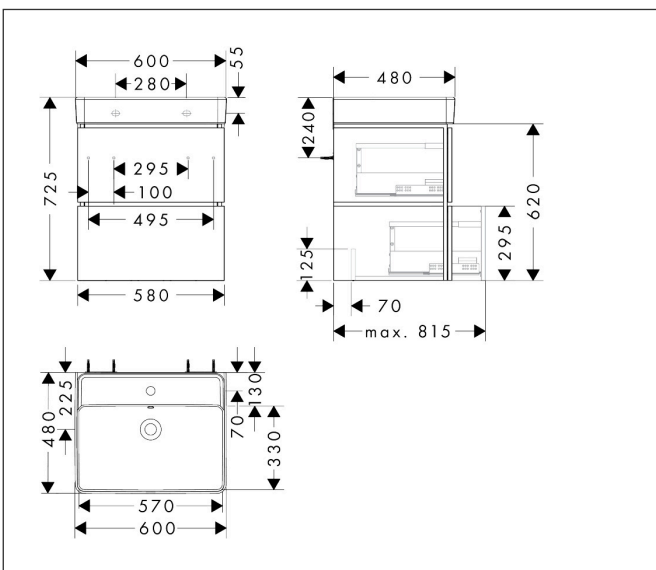

Merk	hansgrohe
Artikelnaam	Xilesa E Wastafelset 580/470 met 2 lades en Xanua Q wastafel
Art.nr.	54396760
Oppervlakte	Slate Matt Grey
Netto prijs	760,38 EUR

Product foto

Kenmerken

- bestaat uit: badkamermeubel, wastafel
- zonder afvoergarnituur
- ruimtebesparende sifon moet apart worden besteld

Badkamermeubel

- aantal lades: 2 lades
- met zijgreepopening
- SoftClose, voor vloeiend en zacht sluiten
- MoistureProof: duurzaam materiaal dat lang mooi blijft

wastafel

- materiaal: keramiek
- binnelhoogte wastafel: 120 mm
- glansgraad: glanzend
- met overloop

Maat tekeningen

Technologie

Merk hansgrohe
 Artikelnaam **Xilesa E** Wastafelset 580/470 met 2 lades en Xanuia Q wastafel
 Art.nr. 54396760
 Oppervlakte Slate Matt Grey
 Netto prijs 760,38 EUR

Benodigde onderdelen

Product foto	Artikelnaam	Art.nr.	Prijs
	hansgrohe Ruimtebesparende sifon voor wastafels 50 mm	54235000	39,60