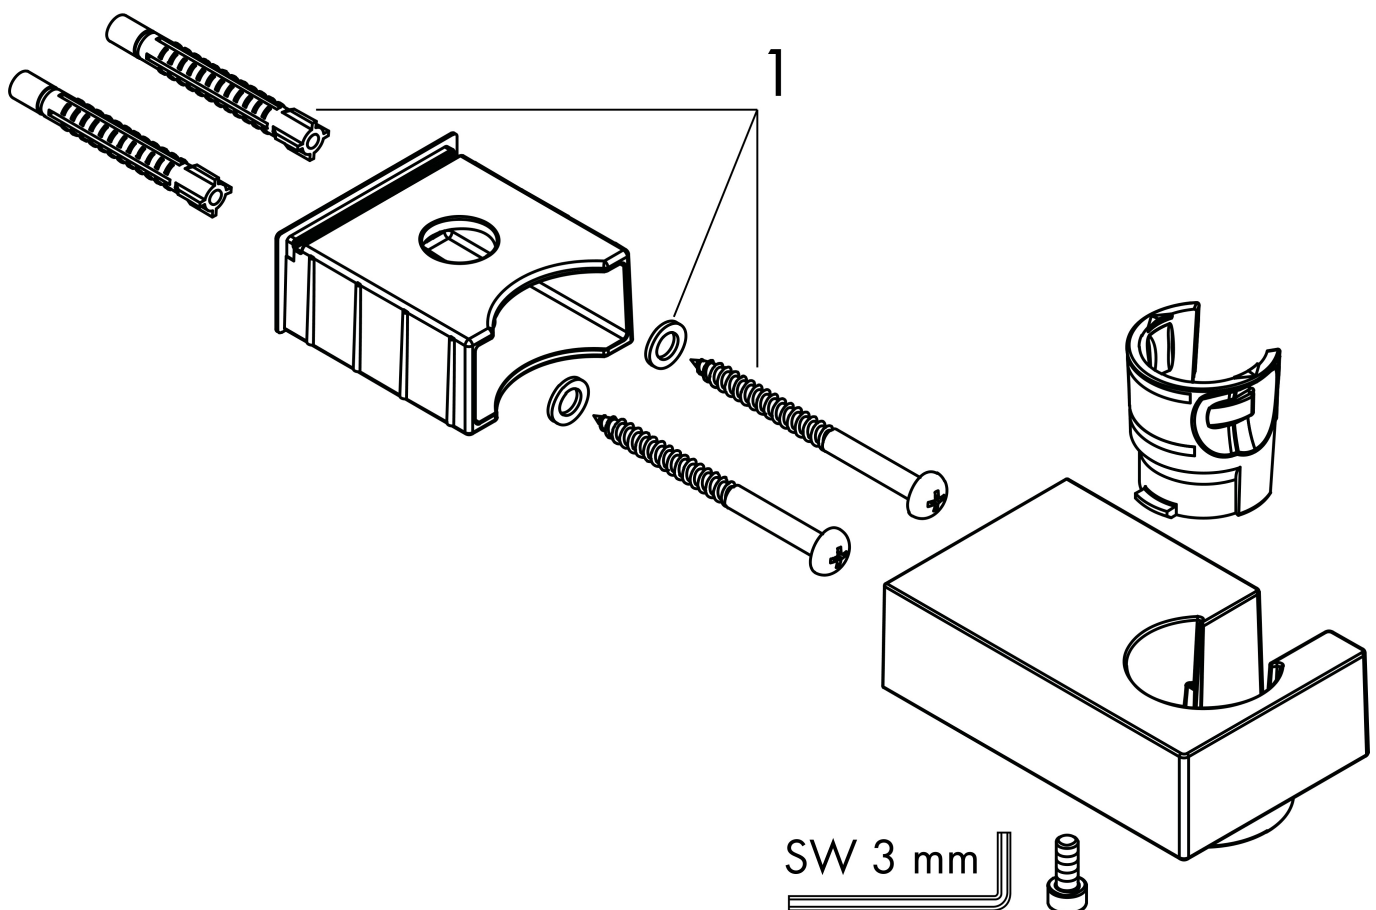

Merk hansgrohe
 Artikelnaam douchehouder
 Art.nr. 28387340
 Oppervlakte Brushed Black Chrome
 Netto prijs 86,68 EUR

Product foto

Kenmerken

- vaste bevestigingspositie
- voor doucheslangen met een conische moer
- materiaal: metaal
- afmetingen: 30 x 48 x 78 mm (h x b x d)
- diameter boorgat: 6 mm
- 2 bevestigingspunten

Maat tekeningen

Merk	hansgrohe
Artikelnaam	douchehouder
Art.nr.	28387340
Oppervlakte	Brushed Black Chrome
Netto prijs	86,68 EUR

Explosietekening voor bouwjaar: >11/19

Merk hansgrohe
Artikelnaam douchehouder
Art.nr. 28387340
Oppervlakte Brushed Black Chrome
Netto prijs 86,68 EUR

Onderdelen voor bouwjaar: >11/19

Pos	Beschrijving	Art.nr.	Prijs
1	bevestigingsmateriaal	40915000	10,40