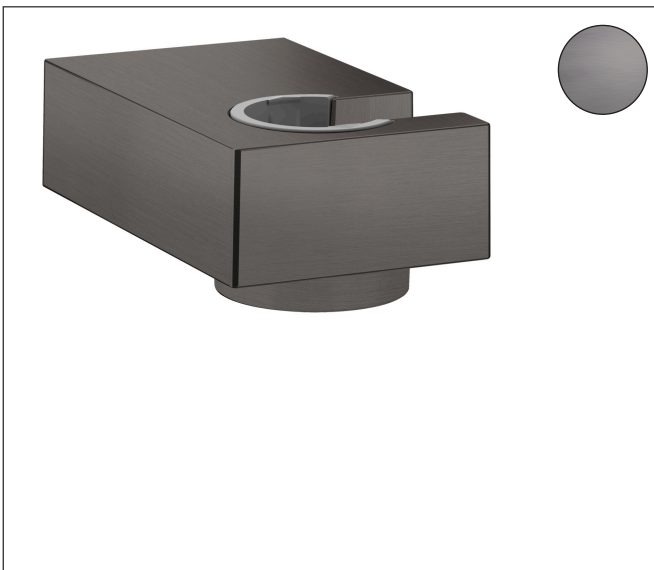

Merk hansgrohe
 Artikelnaam douchehouder
 Art.nr. 28387340
 Oppervlakte Brushed Black Chrome
 Netto prijs 86,68 EUR

Product foto

Kenmerken

- vaste bevestigingspositie
- voor doucheslangen met een conische moer
- materiaal: metaal
- afmetingen: 30 x 48 x 78 mm (h x b x d)
- diameter boorgat: 6 mm
- 2 bevestigingspunten

Maat tekeningen

Merk	hansgrohe
Artikelnaam	douchehouder
Art.nr.	28387340
Oppervlakte	Brushed Black Chrome
Netto prijs	86,68 EUR

Explosietekening voor bouwjaar: >11/19

Merk hansgrohe
Artikelnaam douchehouder
Art.nr. 28387340
Oppervlakte Brushed Black Chrome
Netto prijs 86,68 EUR