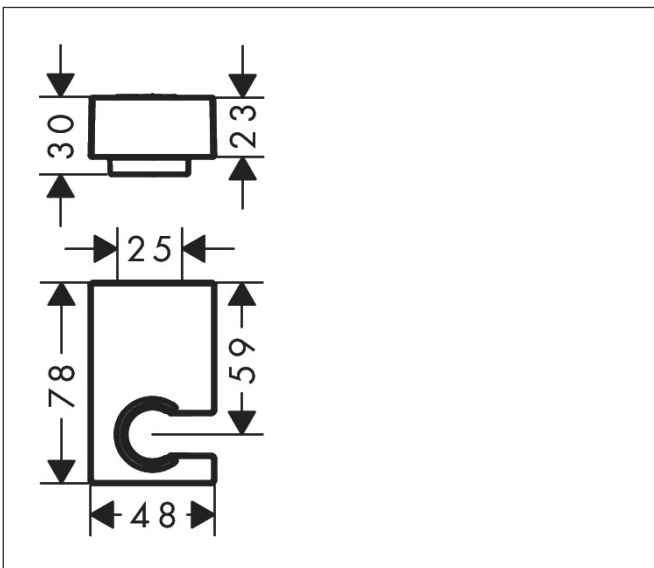

Merk hansgrohe
 Artikelnaam douchehouder
 Art.nr. 28387340
 Oppervlakte Brushed Black Chrome
 Netto prijs 86,68 EUR

Product foto

Kenmerken

- vaste bevestigingspositie
- voor doucheslangen met een conische moer
- materiaal: metaal
- afmetingen: 30 x 48 x 78 mm (h x b x d)
- diameter boorgat: 6 mm
- 2 bevestigingspunten

Maat tekeningen

Merk	hansgrohe
Artikelnaam	douchehouder
Art.nr.	28387340
Oppervlakte	Brushed Black Chrome
Netto prijs	86,68 EUR

Explosietekening voor bouwjaar: >11/19

Merk hansgrohe
Artikelnaam douchehouder
Art.nr. 28387340
Oppervlakte Brushed Black Chrome
Netto prijs 86,68 EUR

Onderdelen voor bouwjaar: >11/19

Pos	Beschrijving	Art.nr.	Prijs
1	bevestigingsmateriaal	40915000	10,40