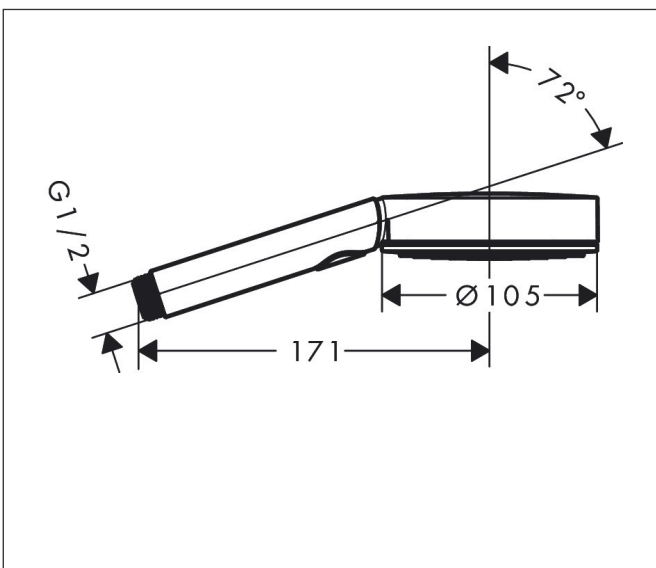

Merk hansgrohe
 Artikelnaam **Pulsify Select S** handdouche 105 3jet Activation EcoSmart
 Art.nr. 24101670
 Oppervlakte mat zwart
 Netto prijs 56,69 EUR

reddot winner 2021

DESIGN
AWARD
2021

GERMAN
INNO
VATION
AWARD 21
GOLD

Product foto

Kenmerken

- diameter douchekop 105 mm
- PowderRain, IntenseRain, MonoRain
- handige straalkeuze via Select-knop
- doorstroomhoeveelheid PowderRain-straal bij 3 bar: 6,9 l/min
- doorstroomhoeveelheid IntenseRain straal bij 3 bar: 6,8 l/min
- doorstroomhoeveelheid MonoRain (bij 3 bar): 6,7 l/min
- maximale doorstroomhoeveelheid bij 3 bar: 6,9 l/min
- functie van: 4 l/min
- met interne watervoering
- uitspoelbaar zeef inzetstuk
- EcoSmart: Veel waterplezier met veel minder water
- EU taxonomie: max. 8l/min

Maat tekeningen

Technologie

Straalsoorten

Certificaat

Merk hansgrohe
 Artikelnaam **Pulsify Select S** handdouche 105 3jet Activation EcoSmart
 Art.nr. 24101670
 Oppervlakte mat zwart
 Netto prijs 56,69 EUR

Onderdelen voor bouwjaar: >06/24

Pos	Beschrijving	Art.nr.	Prijs
1	doorstroombegrenzer	87836000	3,12
2	zeef	92672000	4,99
3	dichting	98058000	3,12