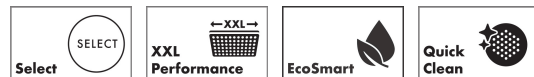

Product foto

Kenmerken

- diameter douchekop 105 mm
- PowderRain, IntenseRain, MonoRain
- handige straalkeuze via Select-knop
- doorstroomhoeveelheid PowderRain-straal bij 3 bar: 6,9 l/min
- doorstroomhoeveelheid IntenseRain straal bij 3 bar: 6,8 l/min
- doorstroomhoeveelheid MonoRain (bij 3 bar): 6,7 l/min
- maximale doorstroomhoeveelheid bij 3 bar: 6,9 l/min
- functie van: 4 l/min
- met interne watervoering
- uitspoelbaar zeef inzetstuk
- EcoSmart: Veel waterplezier met veel minder water
- EU taxonomie: max. 8l/min

Maat tekeningen

Technologie

Straalsoorten

Certificaat

Merk hansgrohe
 Artikelnaam **Pulsify Select S** handdouche 105 3jet Activation EcoSmart
 Art.nr. 24101670
 Oppervlakte mat zwart
 Netto prijs 56,69 EUR