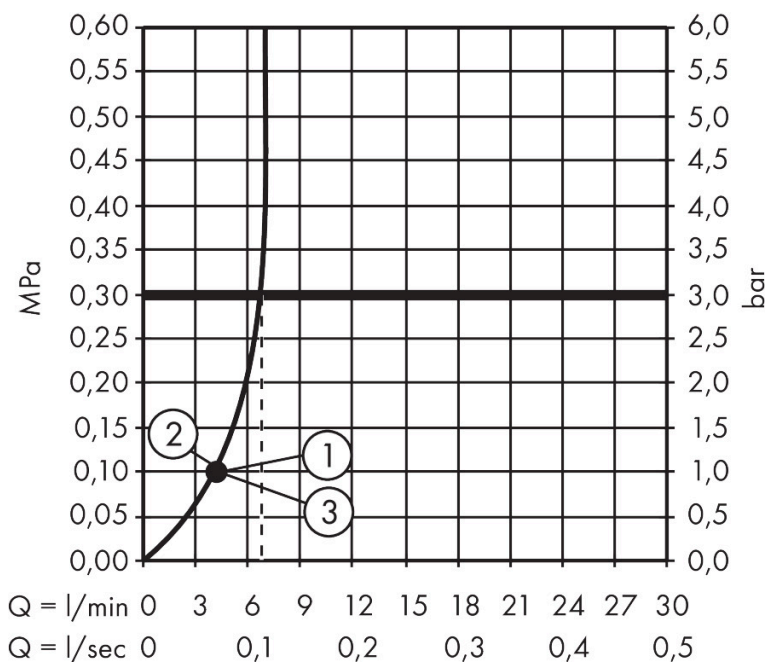

Product foto

Kenmerken

- diameter douchekop 105 mm
- PowderRain, IntenseRain, MonoRain
- handige straalkeuze via Select-knop
- doorstroomhoeveelheid PowderRain-straal bij 3 bar: 6,9 l/min
- doorstroomhoeveelheid IntenseRain straal bij 3 bar: 6,8 l/min
- doorstroomhoeveelheid MonoRain (bij 3 bar): 6,7 l/min
- maximale doorstroomhoeveelheid bij 3 bar: 6,9 l/min
- functie van: 4 l/min
- met interne watervoering
- uitspoelbaar zeef inzetstuk
- EcoSmart: Veel waterplezier met veel minder water
- EU taxonomie: max. 8l/min

Maat tekeningen

Technologie

Straalsoorten

Certificaat

Merk hansgrohe
 Artikelnaam **Pulsify Select S** handdouche 105 3jet Activation EcoSmart
 Art.nr. 24101670
 Oppervlakte mat zwart
 Netto prijs 56,69 EUR

Stroomschema

Merk	hansgrohe
Artikelnaam	Pulsify Select S handdouche 105 3jet Activation EcoSmart
Art.nr.	24101670
Oppervlakte	mat zwart
Netto prijs	56,69 EUR

Explosietekening voor bouwjaar: >06/24

Merk hansgrohe
 Artikelnaam **Pulsify Select S** handdouche 105 3jet Activation EcoSmart
 Art.nr. 24101670
 Oppervlakte mat zwart
 Netto prijs 56,69 EUR