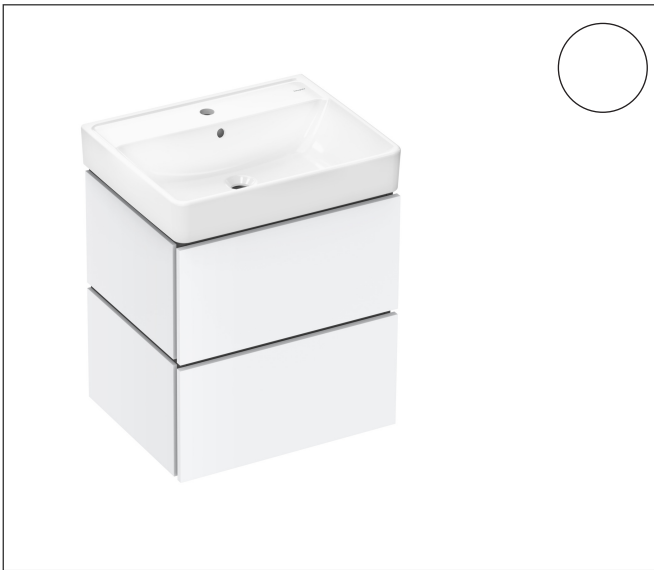

Merk	hansgrohe
Artikelnaam	Xilesa E Wastafelset 580/470 met 2 lades en Xanua Q wastafel
Art.nr.	54396700
Oppervlakte	Mat wit
Netto prijs	760,38 EUR

Product foto

Kenmerken

- bestaat uit: badkamermeubel, wastafel
- zonder afvoergarnituur
- ruimtebesparende sifon moet apart worden besteld

Badkamermeubel

- aantal lades: 2 lades
- met zijgreepopening
- SoftClose, voor vloeiend en zacht sluiten
- MoistureProof: duurzaam materiaal dat lang mooi blijft

wastafel

- materiaal: keramiek
- binnelhoogte wastafel: 120 mm
- glansgraad: glanzend
- met overloop

Maat tekeningen

Technologie

Merk hansgrohe
 Artikelnaam **Xilesa E** Wastafelset 580/470 met 2 lades en Xanuia Q wastafel
 Art.nr. 54396700
 Oppervlakte Mat wit
 Netto prijs 760,38 EUR

Benodigde onderdelen

Product foto	Artikelnaam	Art.nr.	Prijs
	hansgrohe Ruimtebesparende sifon voor wastafels 50 mm	54235000	39,60