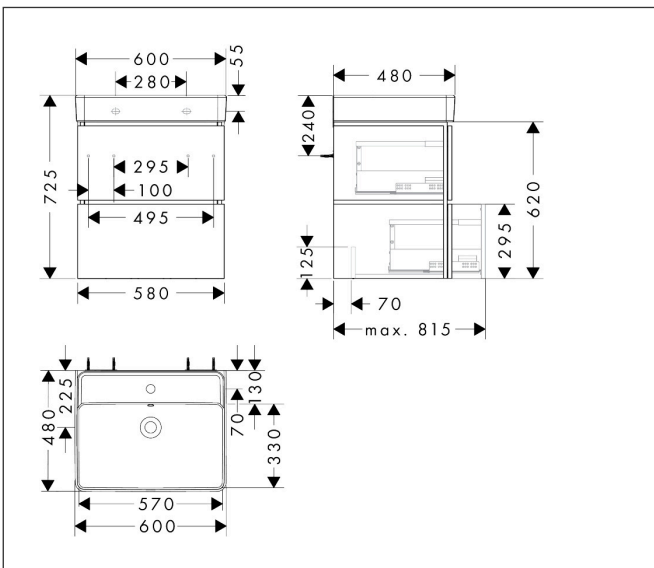

Merk	hansgrohe
Artikelnaam	Xilesa E Wastafelset 580/470 met 2 lades en Xanua Q wastafel
Art.nr.	54396700
Oppervlakte	Mat wit
Netto prijs	760,38 EUR

Product foto

Kenmerken

- bestaat uit: badkamermeubel, wastafel
- zonder afvoergarnituur
- ruimtebesparende sifon moet apart worden besteld

Badkamermeubel

- aantal lades: 2 lades
- met zijgreepopening
- SoftClose, voor vloeiend en zacht sluiten
- MoistureProof: duurzaam materiaal dat lang mooi blijft

wastafel

- materiaal: keramiek
- binnelhoogte wastafel: 120 mm
- glansgraad: glanzend
- met overloop

Maat tekeningen

Technologie

Merk hansgrohe
 Artikelnaam **Xilesa E** Wastafelset 580/470 met 2 lades en Xanuia Q wastafel
 Art.nr. 54396700
 Oppervlakte Mat wit
 Netto prijs 760,38 EUR

Benodigde onderdelen

Product foto	Artikelnaam	Art.nr.	Prijs
	hansgrohe Ruimtebesparende sifon voor wastafels 50 mm	54235000	39,60