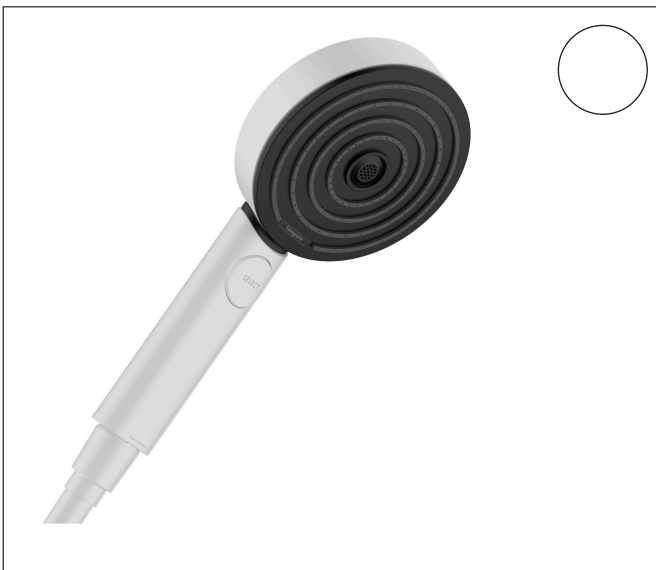

Merk hansgrohe  
 Artikelnaam **Pulsify Select S** handdouche 105 3jet Activation EcoSmart  
 Art.nr. 24101700  
 Oppervlakte mat wit  
 Netto prijs 56,69 EUR

reddot winner 2021

DESIGN  
AWARD  
2021

GERMAN  
INNO  
VATION  
AWARD 21  
GOLD

## Product foto

## Kenmerken

- diameter douchekop 105 mm
- PowderRain, IntenseRain, MonoRain
- handige straalkeuze via Select-knop
- doorstroomhoeveelheid PowderRain-straal bij 3 bar: 6,9 l/min
- doorstroomhoeveelheid IntenseRain straal bij 3 bar: 6,8 l/min
- doorstroomhoeveelheid MonoRain (bij 3 bar): 6,7 l/min
- maximale doorstroomhoeveelheid bij 3 bar: 6,9 l/min
- functie van: 4 l/min
- met interne watervoering
- uitspoelbaar zeef inzetstuk
- EcoSmart: Veel waterplezier met veel minder water
- EU taxonomie: max. 8l/min