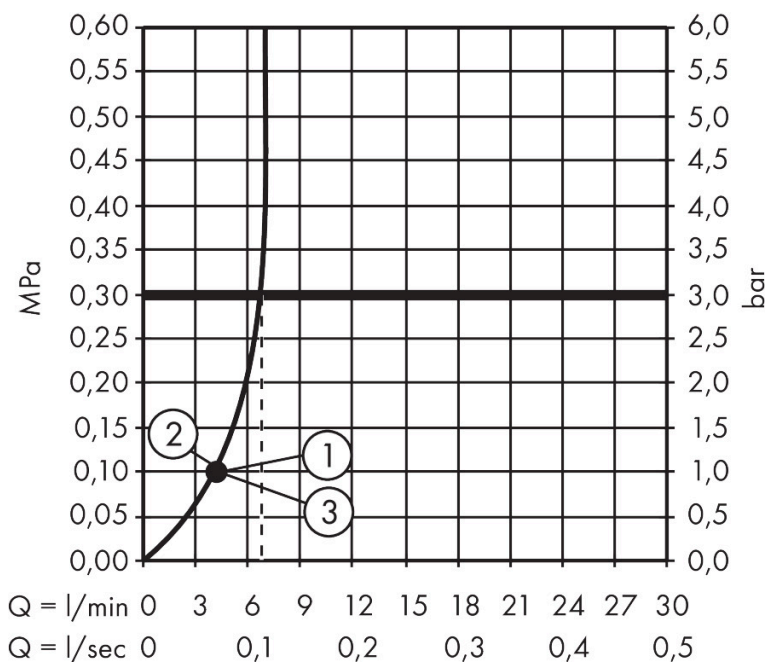

Merk hansgrohe
Artikelnaam **Pulsify Select S** handdouche 105 3jet Activation EcoSmart
Art.nr. 24101700
Oppervlakte mat wit
Netto prijs 56,69 EUR

Stroomschema