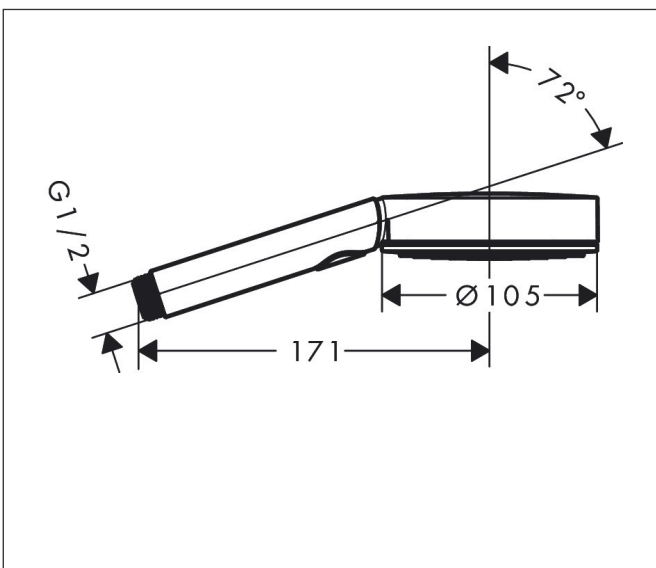

Merk hansgrohe  
 Artikelnaam **Pulsify Select S** handdouche 105 3jet Activation EcoSmart  
 Art.nr. 24101700  
 Oppervlakte mat wit  
 Netto prijs 56,69 EUR

reddot winner 2021

DESIGN  
AWARD  
2021

GERMAN  
INNO  
VATION  
AWARD 21  
GOLD

## Kenmerken

- diameter douchekop 105 mm
- PowderRain, IntenseRain, MonoRain
- handige straalkeuze via Select-knop
- doorstroomhoeveelheid PowderRain-straal bij 3 bar: 6,9 l/min
- doorstroomhoeveelheid IntenseRain straal bij 3 bar: 6,8 l/min
- doorstroomhoeveelheid MonoRain (bij 3 bar): 6,7 l/min
- maximale doorstroomhoeveelheid bij 3 bar: 6,9 l/min
- functie van: 4 l/min
- met interne watervoering
- uitspoelbaar zeef inzetstuk
- EcoSmart: Veel waterplezier met veel minder water
- EU taxonomie: max. 8l/min

## Maat tekeningen