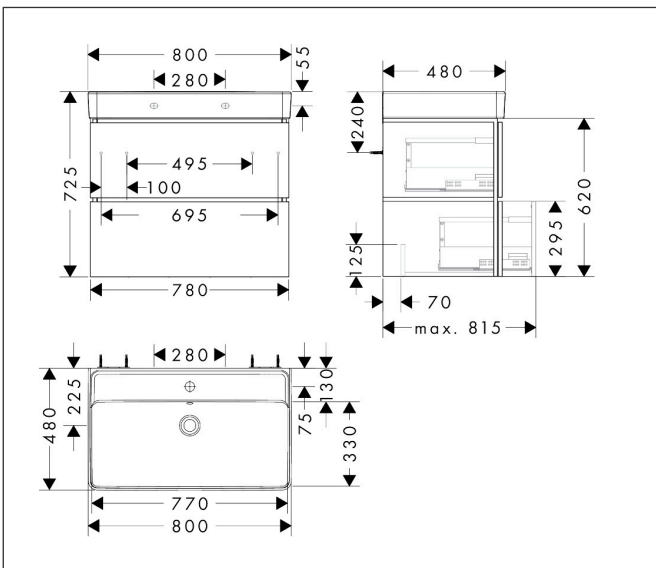

Merk	hansgrohe
Artikelnaam	Xilesa E Wastafelset 780/470 met 2 lades en Xanua Q wasbak
Art.nr.	54397760
Oppervlakte	Slate Matt Grey
Netto prijs	971,28 EUR

Product foto

Kenmerken

- bestaat uit: badkamermeubel, wastafel
- zonder afvoergarnituur
- ruimtebesparende sifon moet apart worden besteld

Badkamermeubel

- aantal lades: 2 lades
- met zijgreepopening
- SoftClose, voor vloeiend en zacht sluiten
- MoistureProof: duurzaam materiaal dat lang mooi blijft

wastafel

- materiaal: keramiek
- binnelhoogte wastafel: 120 mm
- glansgraad: glanzend
- met overloop

Maat tekeningen

Technologie

Merk hansgrohe
 Artikelnaam **Xilesa E** Wastafelset 780/470 met 2 lades en Xanuia Q wasbak
 Art.nr. 54397760
 Oppervlakte Slate Matt Grey
 Netto prijs 971,28 EUR

Benodigde onderdelen

Product foto	Artikelnaam	Art.nr.	Prijs
	hansgrohe Ruimtebesparende sifon voor wastafels 50 mm	54235000	39,60