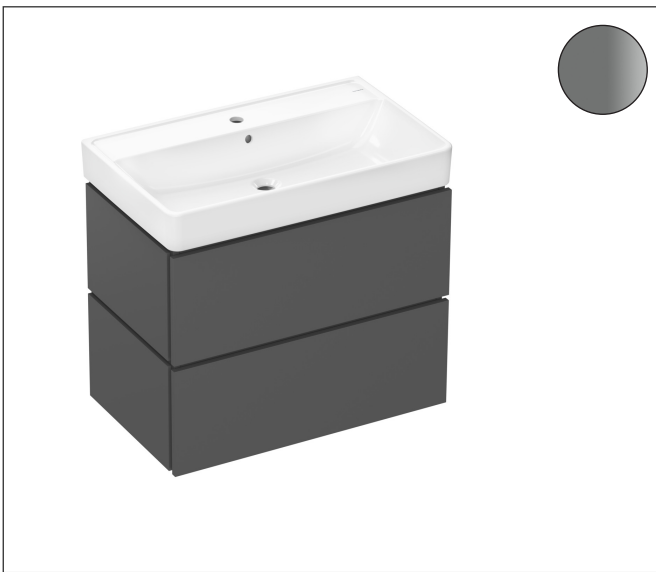

Merk	hansgrohe
Artikelnaam	Xilesa E Wastafelset 780/470 met 2 lades en Xanua Q wasbak
Art.nr.	54397760
Oppervlakte	Slate Matt Grey
Netto prijs	971,28 EUR

Product foto

Kenmerken

- bestaat uit: badkamermeubel, wastafel
- zonder afvoergarnituur
- ruimtebesparende sifon moet apart worden besteld

Badkamermeubel

- aantal lades: 2 lades
- met zijgreepopening
- SoftClose, voor vloeiend en zacht sluiten
- MoistureProof: duurzaam materiaal dat lang mooi blijft

wastafel

- materiaal: keramiek
- binnelhoogte wastafel: 120 mm
- glansgraad: glanzend
- met overloop

Maat tekeningen

Technologie

Merk hansgrohe
 Artikelnaam **Xilesa E** Wastafelset 780/470 met 2 lades en Xanuia Q wasbak
 Art.nr. 54397760
 Oppervlakte Slate Matt Grey
 Netto prijs 971,28 EUR

Benodigde onderdelen

Product foto	Artikelnaam	Art.nr.	Prijs
	hansgrohe Ruimtebesparende sifon voor wastafels 50 mm	54235000	39,60