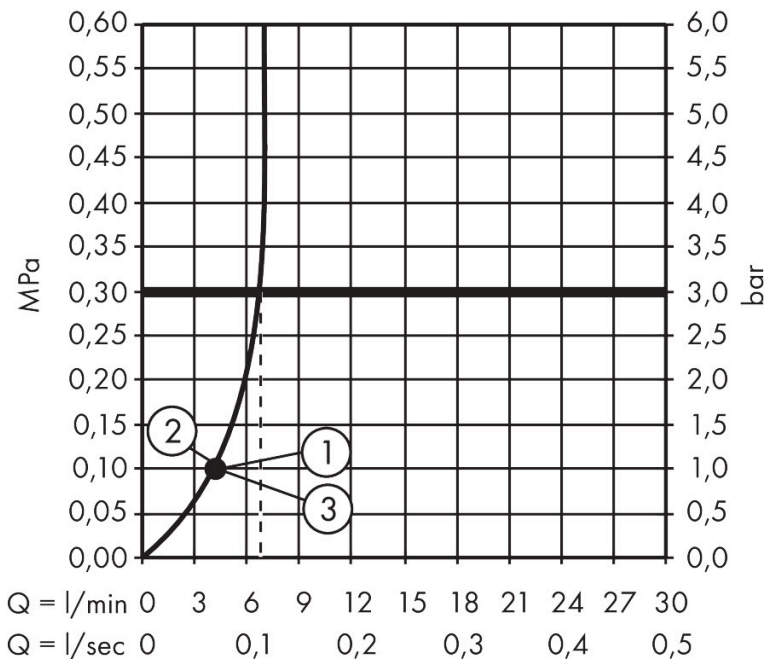

Merk hansgrohe
 Artikelnaam **Pulsify Select S** Handdouche 105 3jet Ontspanning EcoSmart
 Art.nr. 24111000
 Oppervlakte chroom
 Netto prijs 43,23 EUR

reddot winner 2021

Product foto

Kenmerken

- diameter douchekop 105 mm
- PowderRain, IntenseRain, massagestraal
- handige straalkeuze via Select-knop
- doorstroomhoeveelheid PowderRain-straal bij 3 bar: 6,9 l/min
- doorstroomhoeveelheid IntenseRain straal bij 3 bar: 6,8 l/min
- doorstroomhoeveelheid massagestraal bij 3 bar: 6,7 l/min
- maximale doorstroomhoeveelheid bij 3 bar: 6,9 l/min
- functie van: 4 l/min
- met interne watervoering
- uitspoelbaar zeef inzetstuk
- EcoSmart: Veel waterplezier met veel minder water
- EU taxonomie: max. 8l/min

Maat tekeningen

Technologie

Straalsoorten

Certificaat

Merk hansgrohe
 Artikelnaam **Pulsify Select S** Handdouche 105 3jet Ontspanning EcoSmart
 Art.nr. 24111000
 Oppervlakte chrom
 Netto prijs 43,23 EUR

Stroomschema

Merk	hansgrohe
Artikelnaam	Pulsify Select S Handdouche 105 3jet Ontspanning EcoSmart
Art.nr.	24111000
Oppervlakte	chrom
Netto prijs	43,23 EUR

Explosietekening voor bouwjaar: >06/24

Merk hansgrohe
Artikelnaam **Pulsify Select S** Handdouche 105 3jet Ontspanning EcoSmart
Art.nr. 24111000
Oppervlakte chroom
Netto prijs 43,23 EUR