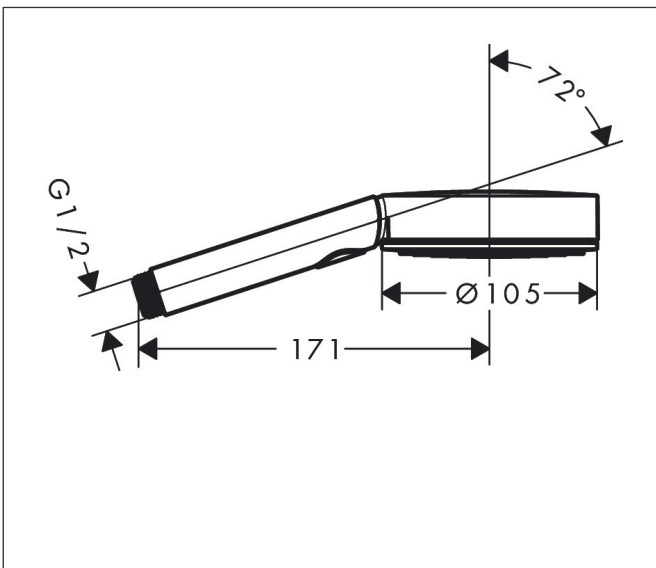

Merk hansgrohe
 Artikelnaam **Pulsify Select S** Handdouche 105 3jet Ontspanning EcoSmart
 Art.nr. 24111000
 Oppervlakte chroom
 Netto prijs 43,23 EUR

reddot winner 2021

Product foto

Kenmerken

- diameter douchekop 105 mm
- PowderRain, IntenseRain, massagestraal
- handige straalkeuze via Select-knop
- doorstroomhoeveelheid PowderRain-straal bij 3 bar: 6,9 l/min
- doorstroomhoeveelheid IntenseRain straal bij 3 bar: 6,8 l/min
- doorstroomhoeveelheid massagestraal bij 3 bar: 6,7 l/min
- maximale doorstroomhoeveelheid bij 3 bar: 6,9 l/min
- functie van: 4 l/min
- met interne watervoering
- uitspoelbaar zeef inzetstuk
- EcoSmart: Veel waterplezier met veel minder water
- EU taxonomie: max. 8l/min

Maat tekeningen

Technologie

Straalsoorten

Certificaat

Merk hansgrohe
 Artikelnaam **Pulsify Select S** Handdouche 105 3jet Ontspanning EcoSmart
 Art.nr. 24111000
 Oppervlakte chrom
 Netto prijs 43,23 EUR

Stroomschema

Onderdelen voor bouwjaar: >06/24

Pos	Beschrijving	Art.nr.	Prijs
1	doorstroombegrenzer	87836000	3,12
2	zeef	92672000	4,99
3	dichting	98058000	3,12