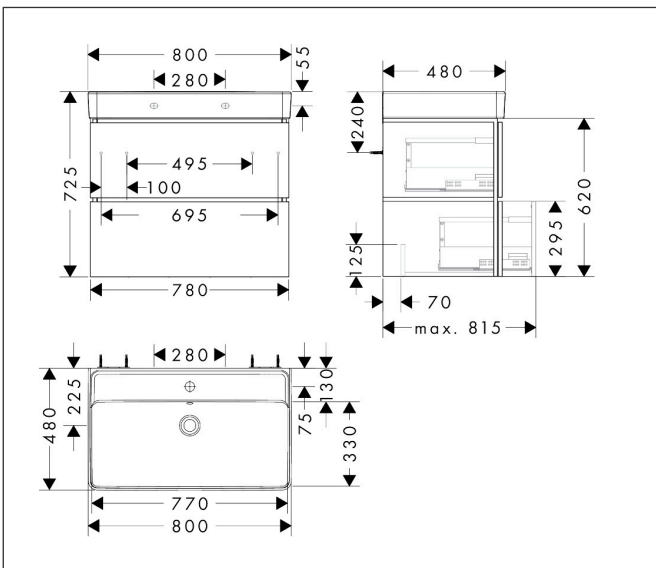

## Kenmerken

- bestaat uit: badkamermeubel, wastafel
- zonder afvoergarnituur
- ruimtebesparende sifon moet apart worden besteld

### wastafel

- materiaal: keramiek
- binnelhoogte wastafel: 120 mm
- glansgraad: glanzend
- met overloop

## Maat tekeningen

## Technologie

Merk hansgrohe  
 Artikelnaam **Xilesa E** Wastafelset 780/470 met 2 lades en Xanuia Q wasbak  
 Art.nr. 54397550  
 Oppervlakte Cashmere Oak  
 Netto prijs 971,28 EUR