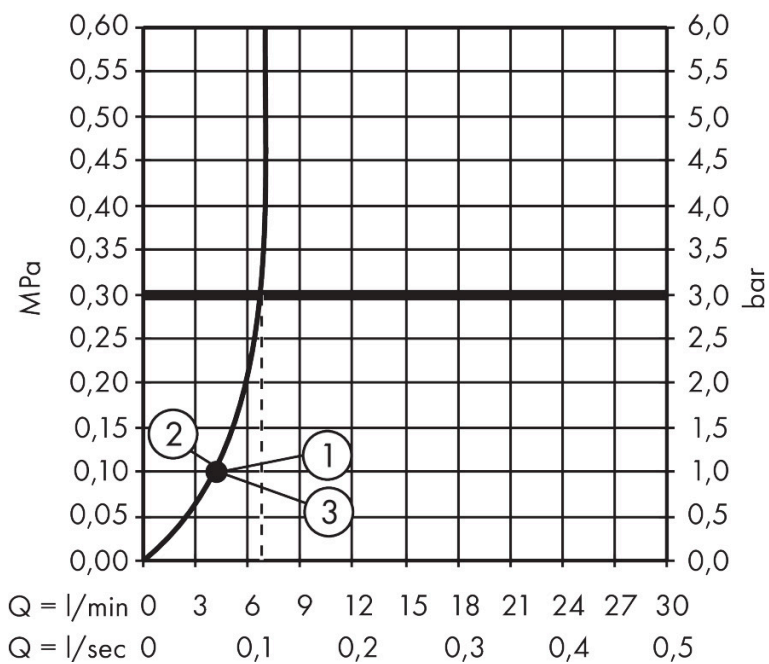

Merk hansgrohe
Artikelnaam **Pulsify Select S** Handdouche 105 3jet Ontspanning EcoSmart
Art.nr. 24111670
Oppervlakte mat zwart
Netto prijs 56,69 EUR

Stroomschema