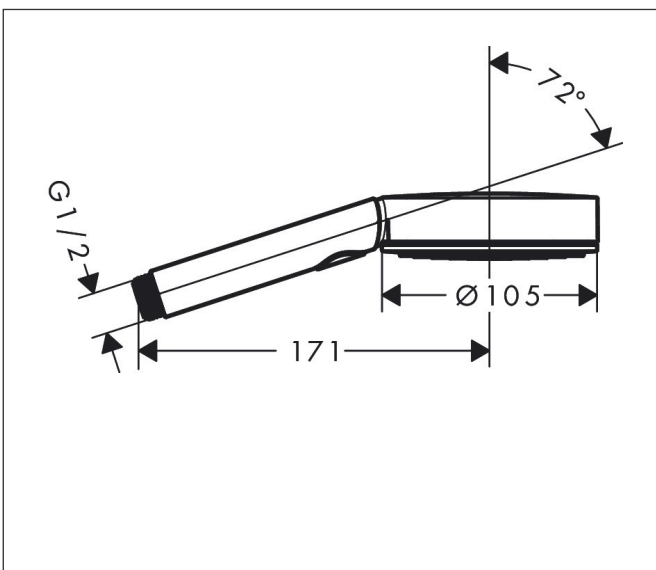

## Kenmerken

- diameter douchekop 105 mm
- PowderRain, IntenseRain, massagestraal
- handige straalkeuze via Select-knop
- doorstroomhoeveelheid PowderRain-straal bij 3 bar: 6,9 l/min
- doorstroomhoeveelheid IntenseRain straal bij 3 bar: 6,8 l/min
- doorstroomhoeveelheid massagestraal bij 3 bar: 6,7 l/min
- maximale doorstroomhoeveelheid bij 3 bar: 6,9 l/min
- functie van: 4 l/min
- met interne watervoering
- uitspoelbaar zeef inzetstuk
- EcoSmart: Veel waterplezier met veel minder water
- EU taxonomie: max. 8l/min

## Maat tekeningen