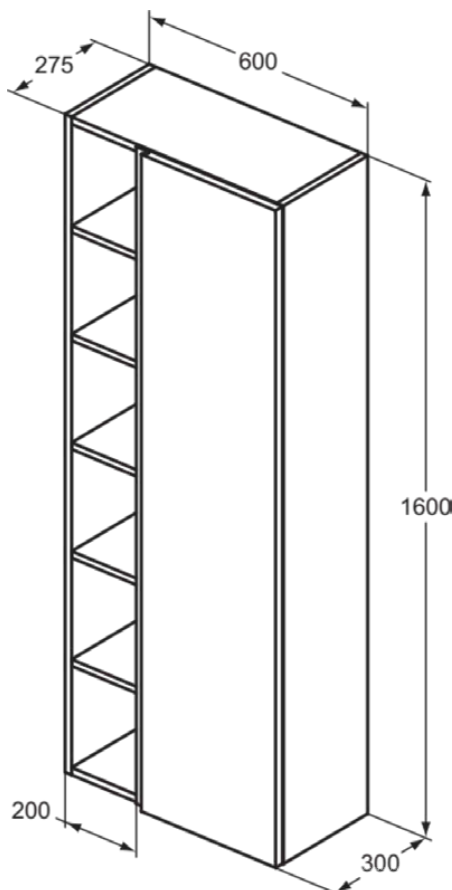

FINESSE

E3442US

FINESSE | Kast 600x300x1600 mm in white oak afwerking, 1 deur | Greeploos, Softclose, Voorgemonteerd, Duurzaam geproduceerd hout

Afbeelding & technische tekening

Algemene informatie

Productcategorie:	Meubels
Producttype:	Kast
Merk:	Ideal Standard
Collectie:	FINESSE
Ontwerper:	Palomba Serafini Associati
Colour:	US - White Oak
Hoogte (mm):	1600
Breedte (mm):	600
Lengte / sprong (mm):	300
Bevestigingswijze:	Bevestigingsset
Nettogewicht (kg):	44,24
EAN-code:	5017830568087

Product specificaties

Aantal glazen legplanken:	4
Aantal legplanken (totaal):	10
Aantal houten legplanken:	6
Sluitingsmechanisme:	Softclosing
Kleurcode:	US
Kleuromschrijving:	white oak
Hoekmodel:	Nee
Gre(e)p(en):	Greeploos met groef
Verstelbare montagevoeten:	Nee
Materiaal:	Hout
Materiaalkwaliteit voorzijde:	MDF
Materiaalkwaliteit legplank(en):	Gehard veiligheidsglas
Materiaalkwaliteit lichaam:	MFC
Aantal deuren (totaal):	1
Aantal deuren (links openend):	0
Aantal deuren (rechts openend):	1
Aantal laden (totaal):	0
Aantal externe laden:	0
Aantal interne laden:	0
Aantal open vakken:	6

FINESSE

E3442US

FINESSE | Kast 600x300x1600 mm in white oak afwerking, 1 deur | Greeploos, Softclose, Voorgemonteerd, Duurzaam geproduceerd hout

Product specificaties

Aantal legplanken:	5
Aantal schuifdeuren:	0
Aantal draaideuren:	0
Openingsmechanisme:	Pull-to-open
Omkeerbaar:	Ja
Omkeerbare deur:	Nee
Ruimtebesparend model:	Nee
Duurzaam geproduceerd hout:	Ja
Type model:	Hoog
Met uitsnijding:	Nee
Met grepen:	Nee
Met binnerverlichting:	Nee
Met potenset:	Nee
Met spiegel:	Nee
Met stopcontact:	Nee
Met schakelaar:	Nee
Met handdoekhouder:	Nee
Met wasmand:	Nee
Met afdekblad:	Nee
Inclusief bevestigingsmateriaal:	Ja
Bevestigingswijze:	Bevestigingsset
Bevestigingswijze:	Wand