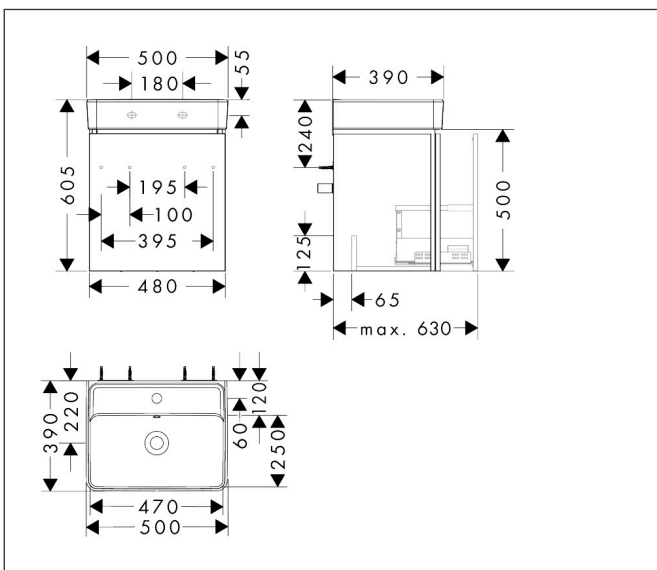

Merk	hansgrohe
Artikelnaam	Xilesa E Wastafelset 480/380 met 1 lade en Xanuvia Q handspoelbak
Art.nr.	54395700
Oppervlakte	Mat wit
Netto prijs	531,24 EUR

Product foto

Kenmerken

- bestaat uit: badkamermeubel, toilet wastafel
- zonder afvoergarnituur
- ruimtebesparende sifon moet apart worden besteld

Badkamermeubel

- aantal laden: 1 lade
- met zijgreepopening
- SoftClose, voor vloeiend en zacht sluiten
- MoistureProof: duurzaam materiaal dat lang mooi blijft

wastafel

- materiaal: keramiek
- binnenhoogte wastafel: 120 mm
- glansgraad: glanzend
- met overloop

Maat tekeningen

Techologie

Merk hansgrohe
 Artikelnaam **Xilesa E** Wastafelset 480/380 met 1 lade en Xanuvia Q handspoelbak
 Art.nr. 54395700
 Oppervlakte Mat wit
 Netto prijs 531,24 EUR

Benodigde onderdelen

Product foto	Artikelnaam	Art.nr.	Prijs
	hansgrohe Ruimtebesparende sifon voor wastafels 50 mm	54235000	39,60