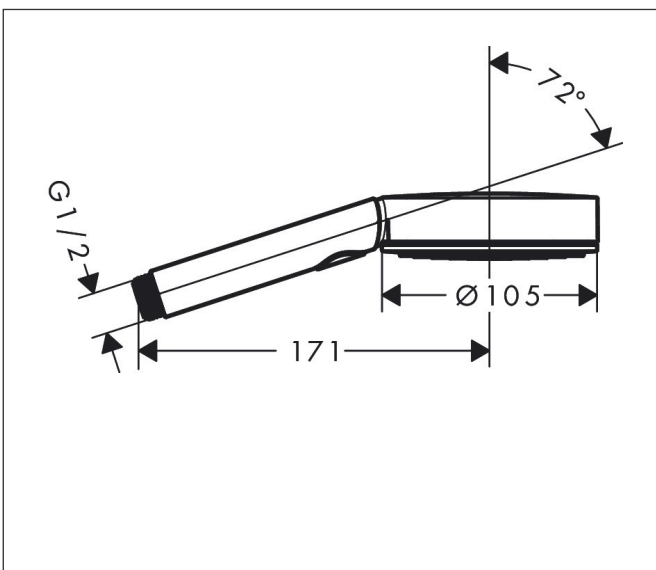

Merk hansgrohe
 Artikelnaam **Pulsify Select S** Handdouche 105 3jet Ontspanning EcoSmart
 Art.nr. 24111700
 Oppervlakte mat wit
 Netto prijs 56,69 EUR

reddot winner 2021

DESIGN AWARD 2021

GERMAN INNOVATION AWARD 21 GOLD

Product foto

Kenmerken

- diameter douchekop 105 mm
- PowderRain, IntenseRain, massagestraal
- handige straalkeuze via Select-knop
- doorstroomhoeveelheid PowderRain-straal bij 3 bar: 6,9 l/min
- doorstroomhoeveelheid IntenseRain straal bij 3 bar: 6,8 l/min
- doorstroomhoeveelheid massagestraal bij 3 bar: 6,7 l/min
- maximale doorstroomhoeveelheid bij 3 bar: 6,9 l/min
- functie van: 4 l/min
- met interne watervoering
- uitspoelbaar zeef inzetstuk
- EcoSmart: Veel waterplezier met veel minder water
- EU taxonomie: max. 8l/min

Maat tekeningen

Technologie

Straalsoorten

Certificaat

Merk hansgrohe
 Artikelnaam **Pulsify Select S** Handdouche 105 3jet Ontspanning EcoSmart
 Art.nr. 24111700
 Oppervlakte mat wit
 Netto prijs 56,69 EUR