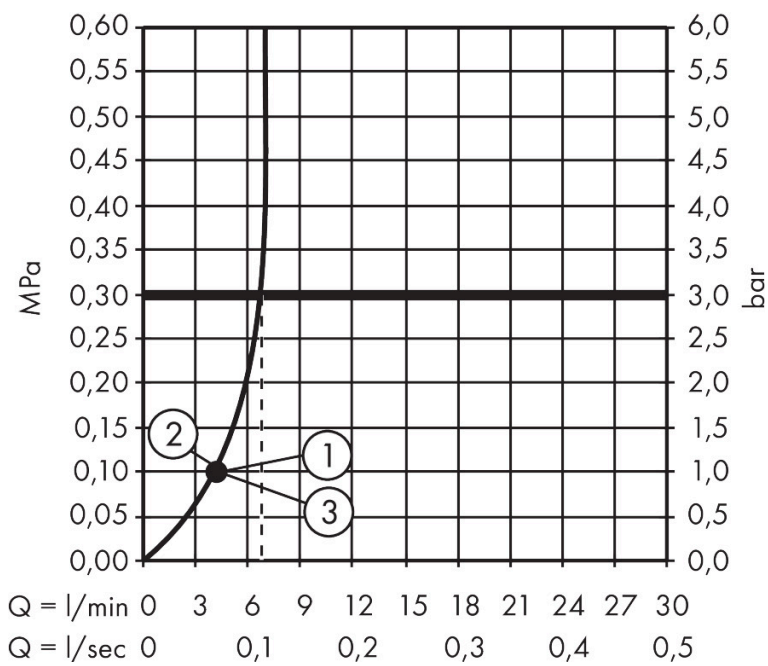

Product foto

Kenmerken

- diameter douchekop 105 mm
- PowderRain, IntenseRain, massagestraal
- handige straalkeuze via Select-knop
- doorstroomhoeveelheid PowderRain-straal bij 3 bar: 6,9 l/min
- doorstroomhoeveelheid IntenseRain straal bij 3 bar: 6,8 l/min
- doorstroomhoeveelheid massagestraal bij 3 bar: 6,7 l/min
- maximale doorstroomhoeveelheid bij 3 bar: 6,9 l/min
- functie van: 4 l/min
- met interne watervoering
- uitspoelbaar zeef inzetstuk
- EcoSmart: Veel waterplezier met veel minder water
- EU taxonomie: max. 8l/min

Maat tekeningen

Technologie

Straalsoorten

Certificaat

Merk hansgrohe
 Artikelnaam **Pulsify Select S** Handdouche 105 3jet Ontspanning EcoSmart
 Art.nr. 24111700
 Oppervlakte mat wit
 Netto prijs 56,69 EUR

Stroomschema

Merk	hansgrohe
Artikelnaam	Pulsify Select S Handdouche 105 3jet Ontspanning EcoSmart
Art.nr.	24111700
Oppervlakte	mat wit
Netto prijs	56,69 EUR

Explosietekening voor bouwjaar: >06/21

Merk hansgrohe
 Artikelnaam **Pulsify Select S** Handdouche 105 3jet Ontspanning EcoSmart
 Art.nr. 24111700
 Oppervlakte mat wit
 Netto prijs 56,69 EUR