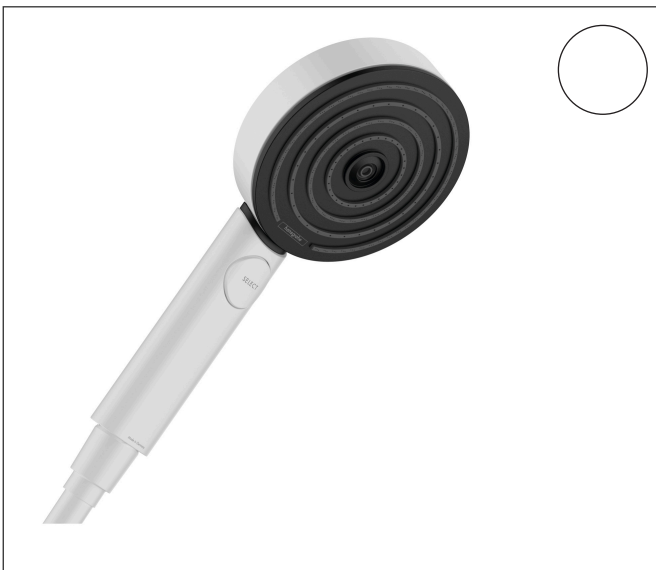

Merk hansgrohe
 Artikelnaam **Pulsify Select S** Handdouche 105 3jet Ontspanning EcoSmart
 Art.nr. 24111700
 Oppervlakte mat wit
 Netto prijs 56,69 EUR

reddot winner 2021

DESIGN AWARD 2021

GERMAN INNOVATION AWARD 21 GOLD

Product foto

Kenmerken

- diameter douchekop 105 mm
- PowderRain, IntenseRain, massagestraal
- handige straalkeuze via Select-knop
- doorstroomhoeveelheid PowderRain-straal bij 3 bar: 6,9 l/min
- doorstroomhoeveelheid IntenseRain straal bij 3 bar: 6,8 l/min
- doorstroomhoeveelheid massagestraal bij 3 bar: 6,7 l/min
- maximale doorstroomhoeveelheid bij 3 bar: 6,9 l/min
- functie van: 4 l/min
- met interne watervoering
- uitspoelbaar zeef inzetstuk
- EcoSmart: Veel waterplezier met veel minder water
- EU taxonomie: max. 8l/min

Maat tekeningen

Technologie

Straalsoorten

Certificaat

Merk hansgrohe
 Artikelnaam **Pulsify Select S** Handdouche 105 3jet Ontspanning EcoSmart
 Art.nr. 24111700
 Oppervlakte mat wit
 Netto prijs 56,69 EUR

Stroomschema

Merk	hansgrohe
Artikelnaam	Pulsify Select S Handdouche 105 3jet Ontspanning EcoSmart
Art.nr.	24111700
Oppervlakte	mat wit
Netto prijs	56,69 EUR

Explosietekening voor bouwjaar: >06/21

Merk hansgrohe
 Artikelnaam **Pulsify Select S** Handdouche 105 3jet Ontspanning EcoSmart
 Art.nr. 24111700
 Oppervlakte mat wit
 Netto prijs 56,69 EUR