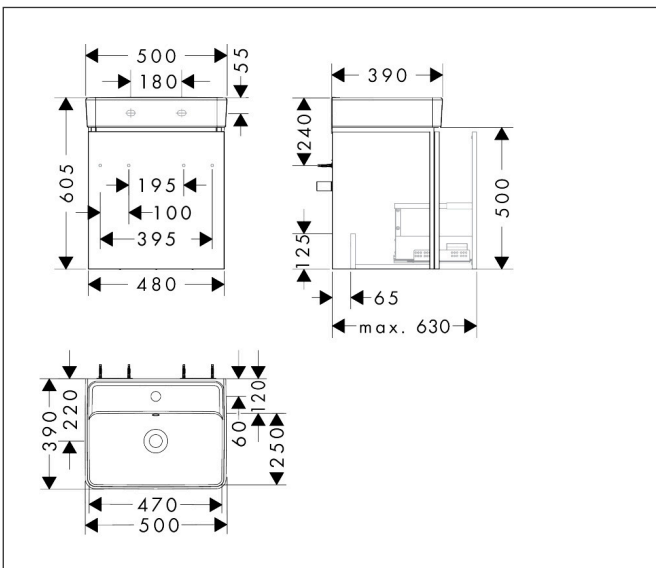

Merk	hansgrohe
Artikelnaam	Xilesa E Wastafelset 480/380 met 1 lade en Xanua Q handspoelbak
Art.nr.	54395760
Oppervlakte	Slate Matt Grey
Netto prijs	531,24 EUR

Product foto

Kenmerken

- bestaat uit: badkamermeubel, toilet wastafel
- zonder afvoergarnituur
- ruimtebesparende sifon moet apart worden besteld

Badkamermeubel

- aantal laden: 1 lade
- met zijgreepopening
- SoftClose, voor vloeiend en zacht sluiten
- MoistureProof: duurzaam materiaal dat lang mooi blijft

wastafel

- materiaal: keramiek
- binnenhoogte wastafel: 120 mm
- glansgraad: glanzend
- met overloop

Maat tekeningen

Techologie

Merk hansgrohe
 Artikelnaam **Xilesa E** Wastafelset 480/380 met 1 lade en Xanuvia Q handspoelbak
 Art.nr. 54395760
 Oppervlakte Slate Matt Grey
 Netto prijs 531,24 EUR

Benodigde onderdelen

Product foto	Artikelnaam	Art.nr.	Prijs
	hansgrohe Ruimtebesparende sifon voor wastafels 50 mm	54235000	39,60