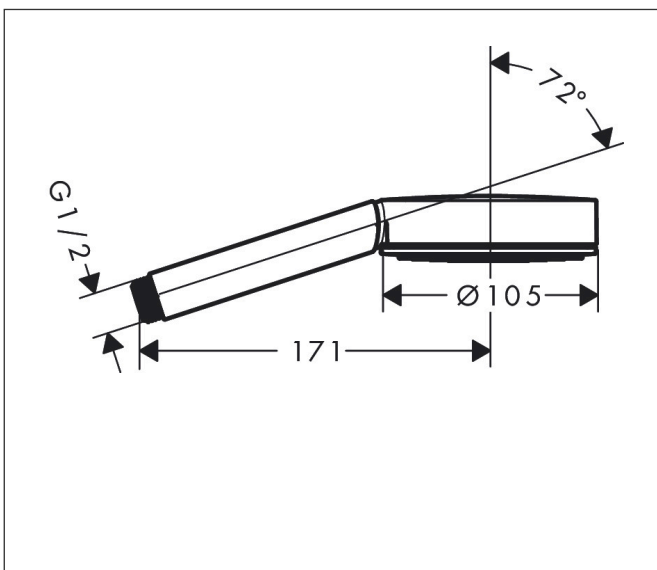

Merk hansgrohe
 Artikelnaam **Pulsify S** handdouche 105 1jet EcoSmart+
 Art.nr. 24121000
 Oppervlakte chroom
 Netto prijs 32,98 EUR

Product foto

Kenmerken

- diameter douchekop 105 mm
- PowderRain
- doorstroomhoeveelheid PowderRain-straal bij 3 bar: 5,7 l/min
- maximale doorstroomhoeveelheid bij 3 bar: 5,7 l/min
- functie van: 4,6 l/min
- met interne watervoering
- uitspoelbaar zeef inzetstuk
- EU taxonomie: max 6l/min - draagt substantieel bij aan duurzaamheid

Maat tekeningen

Technologie

Straalsoorten

Certificaat

Merk hansgrohe
 Artikelnaam **Pulsify S** handdouche 105 1jet EcoSmart+
 Art.nr. 24121000
 Oppervlakte chroom
 Netto prijs 32,98 EUR

Stroomschema

De verbruikswaarden werden in overeenstemming met de praktijk met de bijbehorende armaturen (thermostaat/mengkraan/inbouwventiel) gemeten.

| | |
|-------------|--|
| Merk | hansgrohe |
| Artikelnaam | Pulsify S handdouche 105 ljet EcoSmart+ |
| Art.nr. | 24121000 |
| Oppervlakte | chrom |
| Netto prijs | 32,98 EUR |

Explosietekening voor bouwjaar: >06/21