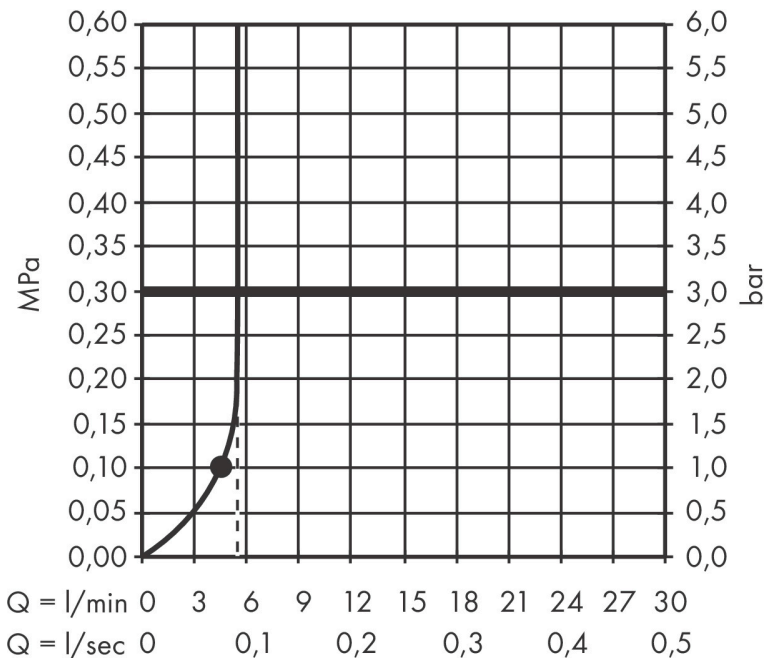

Merk hansgrohe
 Artikelnaam **Pulsify S** handdouche 105 1jet EcoSmart+
 Art.nr. 24121000
 Oppervlakte chroom
 Netto prijs 32,98 EUR

Product foto

Kenmerken

- diameter douchekop 105 mm
- PowderRain
- doorstroomhoeveelheid PowderRain-straal bij 3 bar: 5,7 l/min
- maximale doorstroomhoeveelheid bij 3 bar: 5,7 l/min
- functie van: 4,6 l/min
- met interne watervoering
- uitspoelbaar zeef inzetstuk
- EU taxonomie: max 6l/min - draagt substantieel bij aan duurzaamheid

Maat tekeningen

Technologie

Straalsoorten

Certificaat

Merk hansgrohe
 Artikelnaam **Pulsify S** handdouche 105 1jet EcoSmart+
 Art.nr. 24121000
 Oppervlakte chroom
 Netto prijs 32,98 EUR

Stroomschema

De verbruikswaarden werden in overeenstemming met de praktijk met de bijbehorende armaturen (thermostaat/mengkraan/inbouwventiel) gemeten.

| | |
|-------------|--|
| Merk | hansgrohe |
| Artikelnaam | Pulsify S handdouche 105 ljet EcoSmart+ |
| Art.nr. | 24121000 |
| Oppervlakte | chrom |
| Netto prijs | 32,98 EUR |

Explosietekening voor bouwjaar: >06/21