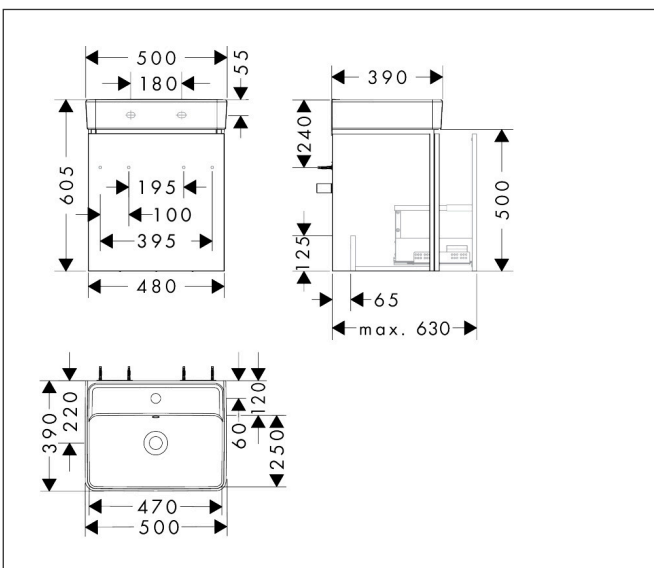

Merk	hansgrohe
Artikelnaam	Xilesa E Wastafelset 480/380 met 1 lade en Xanuvia Q handspoelbak
Art.nr.	54395550
Oppervlakte	Cashmere Oak
Netto prijs	531,24 EUR

Product foto

Kenmerken

- bestaat uit: badkamermeubel, toilet wastafel
- zonder afvoergarnituur
- ruimtebesparende sifon moet apart worden besteld

Badkamermeubel

- aantal laden: 1 lade
- met zijgreepopening
- SoftClose, voor vloeiend en zacht sluiten
- MoistureProof: duurzaam materiaal dat lang mooi blijft

wastafel

- materiaal: keramiek
- binnenhoogte wastafel: 120 mm
- glansgraad: glanzend
- met overloop

Maat tekeningen

Techologie

Merk hansgrohe
 Artikelnaam **Xilesa E** Wastafelset 480/380 met 1 lade en Xanuvia Q handspoelbak
 Art.nr. 54395550
 Oppervlakte Cashmere Oak
 Netto prijs 531,24 EUR

Benodigde onderdelen

Product foto	Artikelnaam	Art.nr.	Prijs
	hansgrohe Ruimtebesparende sifon voor wastafels 50 mm	54235000	39,60