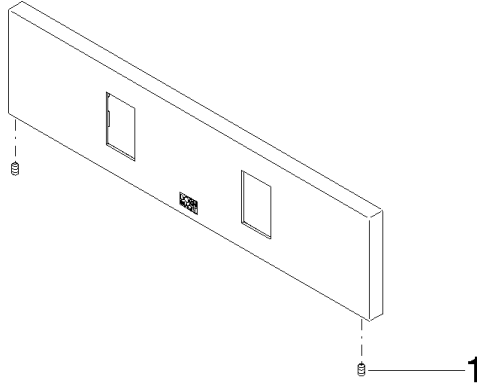

WaterFan Rosette 240 x 60 x 9 mm - Chrom

90 27 99 002 00

WaterFan Rosette 240 x 60 x 9 mm - Chrom

90 27 99 002 00

WaterFan Rosette 240 x 60 x 9 mm - Chrom

90 27 99 002 00

WaterFan Rosette 240 x 60 x 9 mm - Chrom

90 27 99 002 00

WaterFan Rosette 240 x 60 x 9 mm - Chrom

90 27 99 002 00

Ersatzteilstückliste

Nr.	Artikelnummer	Benennung	Verbaumenge	Lieferzeit
	09 31 11 081 90	Befestigung Gewindestift mit Innensechskant mit Ringschneide M3 x 6 mm -	2	2