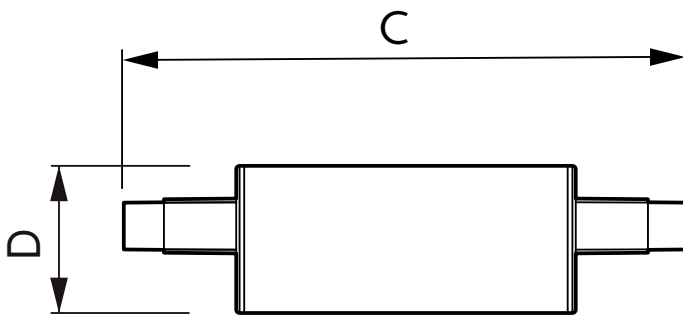

CorePro LEDlinear MV

Energieverbruik kWh/1.000 uur	12 kWh
EPREL-registratienummer	1880096
CE-markering	Ja
Conform EU RoHS-richtlijn	Ja
EyeComfort	Ja

Toepassingsomstandigheden

kan dit worden gebruikt in gesloten armaturen No

Productgegevens

Productnaam voor bestelling	CorePro LEDlinearND 11.5-100W R7S78mm830
Volledige productnaam	CorePro LEDlinearND 11.5-100W R7S78mm830

Full EOC	872016930199300
Bestelcode	8720169301993
Materiaaln. (12NC)	929003791502
Lokale code	8720169301993
Numerator - Aantal per pak	1
Nettogewicht (per stuk)	0,065 kg
EAN/UPC - product/behuizing	8720169301993
Numerator - Dozen per buitendoos	10
EAN/UPC - Case	8720169302006

Maatschets

Product	D	C
CorePro LEDlinearND 11.5-100W R7S78mm830	28 mm	78 mm