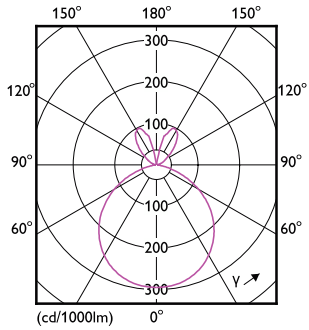

Product gegevens

Algemene informatie		Energieverbruik	
Lampvoet	R7s	Energieverbruik	11,5 W
Nominale levensduur	15.000 hr	Lampstroom (nom.)	80 mA
Schakelcyclus	50.000	Overeenkomstig vermogen	100 W
Lamptype	LED	Opstarttijd (nom.)	0,5 s
Meetreferentie van lichtstroom	Sphere	Opwarmtijd tot 60% licht	0,5 s
Arbeidsfactor		0,5	
Spanning (nom.)		220-240 V	
Gegevens lichttechniek		Operationele temperatuur	
Kleurcode	830 [CCT of 3000K]	Omgevingstemperatuurbereik	-20 tot +45 °C
Bundelhoek (nom.)	300 graden	T-behuizing maximaal (nom.)	104 °C
Lichtstroom	1.521 lm	Dimbaarheid en regelsystemen	
Lichtrendement (gespec.) (nom.)	132 lm/W	Dimbaar	Nee
Kleuraanduiding	Wit (WH)	Eigenschappen behuizing en afmetingen	
Gecorreleerde kleurtemperatuur (nom)	3000 K	Lampafwerking	Helder
Kleurconsistentie	<6	Lampmateriaal	Doorzichtig plastic
Kleurweergave-index (CRI)	80	Lampvorm	R7S
LLMF bij einde nominale levensduur (nom.)	70 %	Keurmerken en classificaties	
Flikkerwaarde (PstLM)	1	Energie-efficiëntieklasse	E
Stroboscoopeffectwaarde (SVM)	0,4	Geschikt voor accentverlichting	Nee
Photobiological safety according to EN 62471	RGO		
Bedrijfs- en elektrische gegevens			
Ingangsfrequentie	50 tot 60 Hz		

Maatschets

Product	D	C
CorePro LEDlinearND 11.5-100W R7S78mm830	28 mm	78 mm

Fotometrische gegevens

OSRAM HOSPITALITY K11 - Philips Lighting B.V. - Page 11

Spectral Power Distribution Colour - CorePro LEDlinearND 11.5-100W R7S78mm830

General uniform lighting - CorePro LEDlinearND 11.5-100W R7S78mm830

CorePro LEDlinear MV

Fotometrische gegevens

Light Distribution Diagram - CorePro LEDlinearND 11.5-100W R7S78mm830

Levensduur

Life Expectancy Diagram