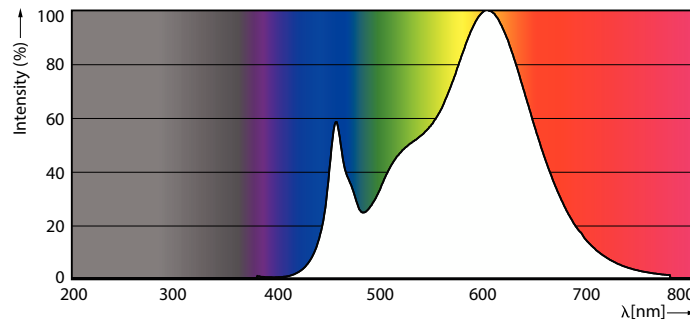

Fotometrische gegevens

Spectral Power Distribution Colour - CorePro LEDlinearND 11.5-100W R7S78mm830

General uniform lighting - CorePro LEDlinearND 11.5-100W R7S78mm830