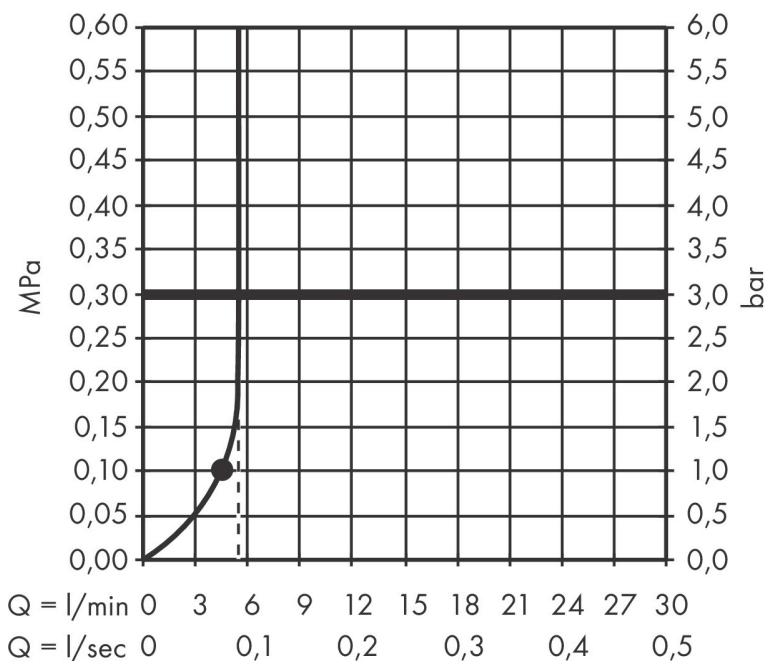

Merk hansgrohe
 Artikelnaam **Pulsify S** handdouche 105 1jet EcoSmart+
 Art.nr. 24121670
 Oppervlakte mat zwart
 Netto prijs 42,98 EUR

Product foto

Kenmerken

- diameter douchekop 105 mm
- PowderRain
- doorstroomhoeveelheid PowderRain-straal bij 3 bar: 5,7 l/min
- maximale doorstroomhoeveelheid bij 3 bar: 5,7 l/min
- functie van: 4,6 l/min
- met interne watervoering
- uitspoelbaar zeef inzetstuk
- EU taxonomie: max 6l/min - draagt substantieel bij aan duurzaamheid

Maat tekeningen

Technologie

Straalsoorten

Certificaat

Merk hansgrohe
 Artikelnaam **Pulsify S** handdouche 105 1jet EcoSmart+
 Art.nr. 24121670
 Oppervlakte mat zwart
 Netto prijs 42,98 EUR

Stroomschema

De verbruikswaarden werden in overeenstemming met de praktijk met de bijbehorende armaturen (thermostaat/mengkraan/inbouwventiel) gemeten.

Merk	hansgrohe
Artikelnaam	Pulsify S handdouche 105 ljet EcoSmart+
Art.nr.	24121670
Oppervlakte	mat zwart
Netto prijs	42,98 EUR

Explosietekening voor bouwjaar: >06/21

Merk hansgrohe
 Artikelnaam **Pulsify S** handdouche 105 1jet EcoSmart+
 Art.nr. 24121670
 Oppervlakte mat zwart
 Netto prijs 42,98 EUR