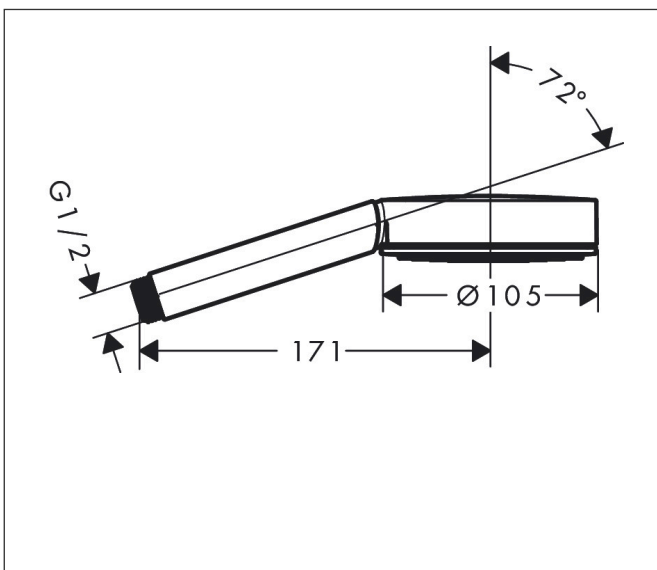

Merk hansgrohe
 Artikelnaam **Pulsify S** handdouche 105 1jet EcoSmart+
 Art.nr. 24121670
 Oppervlakte mat zwart
 Netto prijs 42,98 EUR

Product foto

Kenmerken

- diameter douchekop 105 mm
- PowderRain
- doorstroomhoeveelheid PowderRain-straal bij 3 bar: 5,7 l/min
- maximale doorstroomhoeveelheid bij 3 bar: 5,7 l/min
- functie van: 4,6 l/min
- met interne watervoering
- uitspoelbaar zeef inzetstuk
- EU taxonomie: max 6l/min - draagt substantieel bij aan duurzaamheid

Maat tekeningen

Technologie

Straalsoorten

Certificaat

Merk hansgrohe
 Artikelnaam **Pulsify S** handdouche 105 1jet EcoSmart+
 Art.nr. 24121670
 Oppervlakte mat zwart
 Netto prijs 42,98 EUR

Stroomschema

De verbruikswaarden werden in overeenstemming met de praktijk met de bijbehorende armaturen (thermostaat/mengkraan/inbouwventiel) gemeten.

Merk	hansgrohe
Artikelnaam	Pulsify S handdouche 105 ljet EcoSmart+
Art.nr.	24121670
Oppervlakte	mat zwart
Netto prijs	42,98 EUR

Explosietekening voor bouwjaar: >06/21

Merk hansgrohe
 Artikelnaam **Pulsify S** handdouche 105 1jet EcoSmart+
 Art.nr. 24121670
 Oppervlakte mat zwart
 Netto prijs 42,98 EUR

Onderdelen voor bouwjaar: >06/21

Pos	Beschrijving	Art.nr.	Prijs
1	zeef	92672000	4,99
2	dichting	98058000	3,12