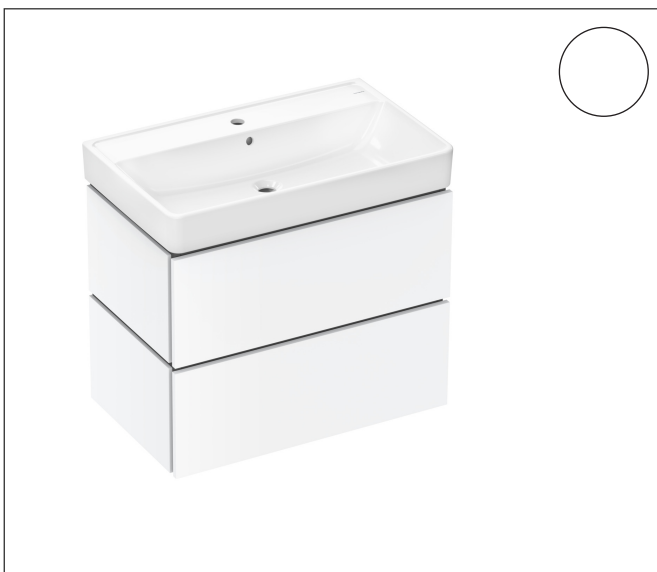

Merk	hansgrohe
Artikelnaam	Xilesa E Wastafelset 780/470 met 2 lades en Xanuvia Q wasbak
Art.nr.	54397700
Oppervlakte	Mat wit
Netto prijs	971,28 EUR

Product foto

Kenmerken

- bestaat uit: badkamermeubel, wastafel
- zonder afvoergarnituur
- ruimtebesparende sifon moet apart worden besteld

Badkamermeubel

- aantal lades: 2 lades
- met zijgreepopening
- SoftClose, voor vloeiend en zacht sluiten
- MoistureProof: duurzaam materiaal dat lang mooi blijft

wastafel

- materiaal: keramiek
- binnelhoogte wastafel: 120 mm
- glansgraad: glanzend
- met overloop

Maat tekeningen

Technologie

Merk hansgrohe
 Artikelnaam **Xilesa E** Wastafelset 780/470 met 2 lades en Xanua Q wasbak
 Art.nr. 54397700
 Oppervlakte Mat wit
 Netto prijs 971,28 EUR

Benodigde onderdelen

Product foto	Artikelnaam	Art.nr.	Prijs
	hansgrohe Ruimtebesparende sifon voor wastafels 50 mm	54235000	39,60