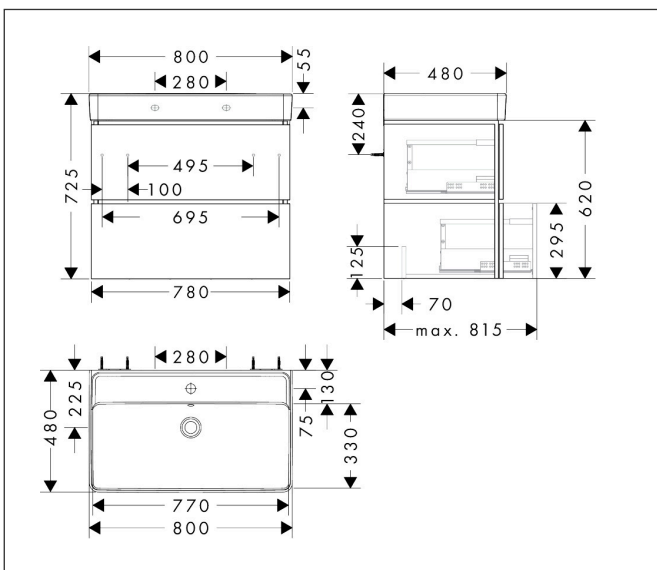

Merk	hansgrohe
Artikelnaam	Xilesa E Wastafelset 780/470 met 2 lades en Xanuvia Q wasbak
Art.nr.	54397700
Oppervlakte	Mat wit
Netto prijs	971,28 EUR

Product foto

Kenmerken

- bestaat uit: badkamermeubel, wastafel
- zonder afvoergarnituur
- ruimtebesparende sifon moet apart worden besteld

Badkamermeubel

- aantal lades: 2 lades
- met zijgreepopening
- SoftClose, voor vloeiend en zacht sluiten
- MoistureProof: duurzaam materiaal dat lang mooi blijft

wastafel

- materiaal: keramiek
- binnelhoogte wastafel: 120 mm
- glansgraad: glanzend
- met overloop

Maat tekeningen

Technologie

Merk hansgrohe
 Artikelnaam **Xilesa E** Wastafelset 780/470 met 2 lades en Xanua Q wasbak
 Art.nr. 54397700
 Oppervlakte Mat wit
 Netto prijs 971,28 EUR

Benodigde onderdelen

Product foto	Artikelnaam	Art.nr.	Prijs
	hansgrohe Ruimtebesparende sifon voor wastafels 50 mm	54235000	39,60