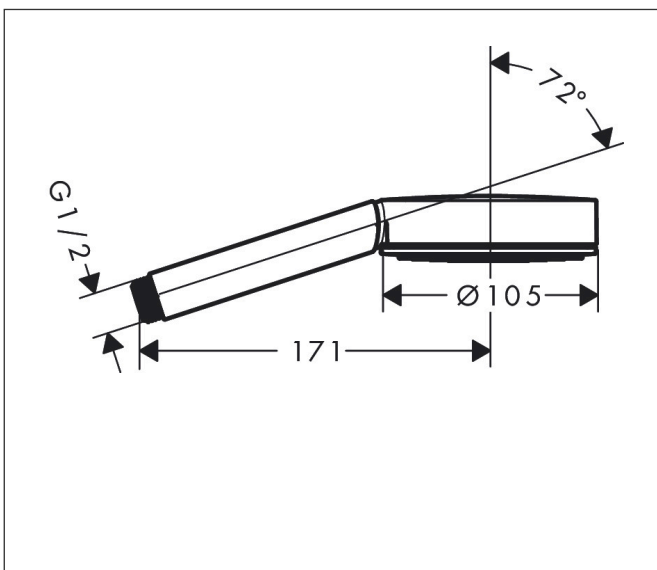

Merk hansgrohe
 Artikelnaam **Pulsify S** handdouche 105 1jet EcoSmart+
 Art.nr. 24121700
 Oppervlakte mat wit
 Netto prijs 42,98 EUR

Product foto

Kenmerken

- diameter douchekop 105 mm
- PowderRain
- doorstroomhoeveelheid PowderRain-straal bij 3 bar: 5,7 l/min
- maximale doorstroomhoeveelheid bij 3 bar: 5,7 l/min
- functie van: 4,6 l/min
- met interne watervoering
- uitspoelbaar zeef inzetstuk
- EU taxonomie: max 6l/min - draagt substantieel bij aan duurzaamheid

Maat tekeningen

Technologie

Straalsoorten

Certificaat

Merk hansgrohe
 Artikelnaam **Pulsify S** handdouche 105 1jet EcoSmart+
 Art.nr. 24121700
 Oppervlakte mat wit
 Netto prijs 42,98 EUR

Stroomschema

De verbruikswaarden werden in overeenstemming met de praktijk met de bijbehorende armaturen (thermostaat/mengkraan/inbouwventiel) gemeten.

Merk	hansgrohe
Artikelnaam	Pulsify S handdouche 105 ljet EcoSmart+
Art.nr.	24121700
Oppervlakte	mat wit
Netto prijs	42,98 EUR

Explosietekening voor bouwjaar: >06/21

Merk hansgrohe
 Artikelnaam **Pulsify S** handdouche 105 1jet EcoSmart+
 Art.nr. 24121700
 Oppervlakte mat wit
 Netto prijs 42,98 EUR

Onderdelen voor bouwjaar: >06/21

Pos	Beschrijving	Art.nr.	Prijs
1	zeef	92672000	4,99
2	dichting	98058000	3,12