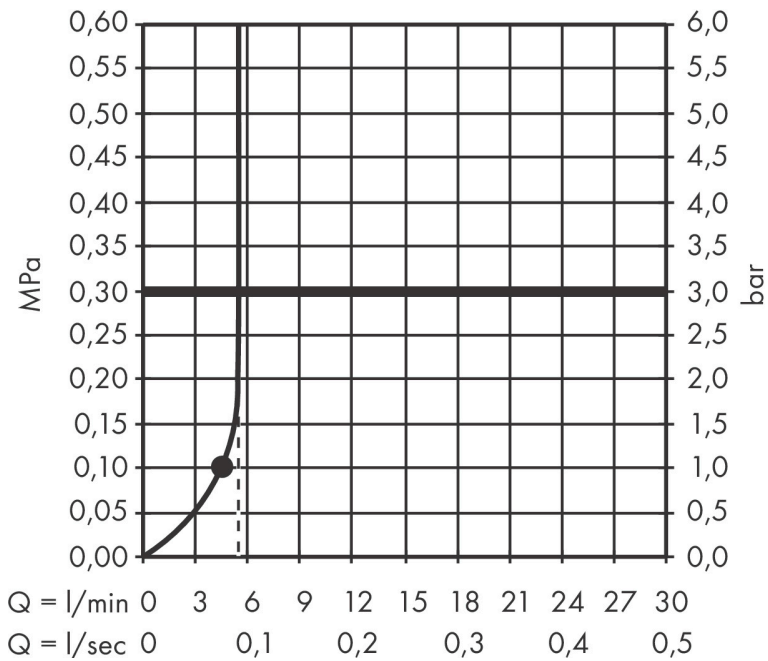

Merk hansgrohe
 Artikelnaam **Pulsify S** handdouche 105 1jet EcoSmart+
 Art.nr. 24121700
 Oppervlakte mat wit
 Netto prijs 42,98 EUR

Product foto

Kenmerken

- diameter douchekop 105 mm
- PowderRain
- doorstroomhoeveelheid PowderRain-straal bij 3 bar: 5,7 l/min
- maximale doorstroomhoeveelheid bij 3 bar: 5,7 l/min
- functie van: 4,6 l/min
- met interne watervoering
- uitspoelbaar zeef inzetstuk
- EU taxonomie: max 6l/min - draagt substantieel bij aan duurzaamheid

Maat tekeningen

Technologie

Straalsoorten

Certificaat

Merk hansgrohe
 Artikelnaam **Pulsify S** handdouche 105 1jet EcoSmart+
 Art.nr. 24121700
 Oppervlakte mat wit
 Netto prijs 42,98 EUR

Stroomschema

De verbruikswaarden werden in overeenstemming met de praktijk met de bijbehorende armaturen (thermostaat/mengkraan/inbouwventiel) gemeten.

Merk	hansgrohe
Artikelnaam	Pulsify S handdouche 105 ljet EcoSmart+
Art.nr.	24121700
Oppervlakte	mat wit
Netto prijs	42,98 EUR

Explosietekening voor bouwjaar: >06/21

Merk hansgrohe
 Artikelnaam **Pulsify S** handdouche 105 1jet EcoSmart+
 Art.nr. 24121700
 Oppervlakte mat wit
 Netto prijs 42,98 EUR