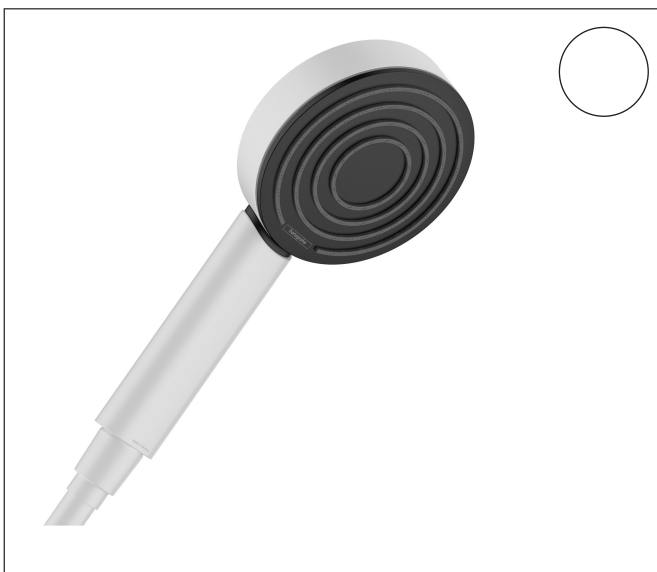

Merk hansgrohe
 Artikelnaam **Pulsify S** handdouche 105 1jet EcoSmart+
 Art.nr. 24121700
 Oppervlakte mat wit
 Netto prijs 42,98 EUR

Product foto

Kenmerken

- diameter douchekop 105 mm
- PowderRain
- doorstroomhoeveelheid PowderRain-straal bij 3 bar: 5,7 l/min
- maximale doorstroomhoeveelheid bij 3 bar: 5,7 l/min
- functie van: 4,6 l/min
- met interne watervoering
- uitspoelbaar zeef inzetstuk
- EU taxonomie: max 6l/min - draagt substantieel bij aan duurzaamheid

Maat tekeningen

Technologie

Straalsoorten

Certificaat

Merk hansgrohe
 Artikelnaam **Pulsify S** handdouche 105 1jet EcoSmart+
 Art.nr. 24121700
 Oppervlakte mat wit
 Netto prijs 42,98 EUR

Stroomschema

De verbruikswaarden werden in overeenstemming met de praktijk met de bijbehorende armaturen (thermostaat/mengkraan/inbouwventiel) gemeten.

Merk	hansgrohe
Artikelnaam	Pulsify S handdouche 105 ljet EcoSmart+
Art.nr.	24121700
Oppervlakte	mat wit
Netto prijs	42,98 EUR

Explosietekening voor bouwjaar: >06/21

Merk hansgrohe
 Artikelnaam **Pulsify S** handdouche 105 1jet EcoSmart+
 Art.nr. 24121700
 Oppervlakte mat wit
 Netto prijs 42,98 EUR