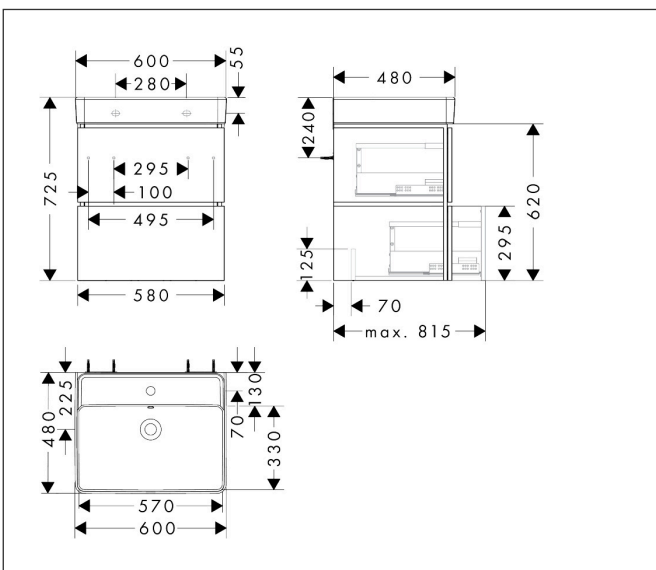

## Kenmerken

- bestaat uit: badkamermeubel, wastafel
- zonder afvoergarnituur
- ruimtebesparende sifon moet apart worden besteld

### wastafel

- materiaal: keramiek
- binnenhoogte wastafel: 120 mm
- glansgraad: glanzend
- met overloop

## Maat tekeningen