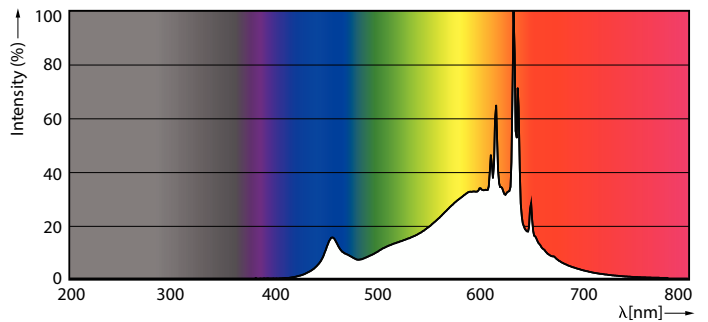

General uniform lighting - CorePro LEDcapsuleLV 2.4-28W G4micro 827

Spectral Power Distribution Colour - CorePro LEDcapsuleLV 2.4-28W G4micro 827