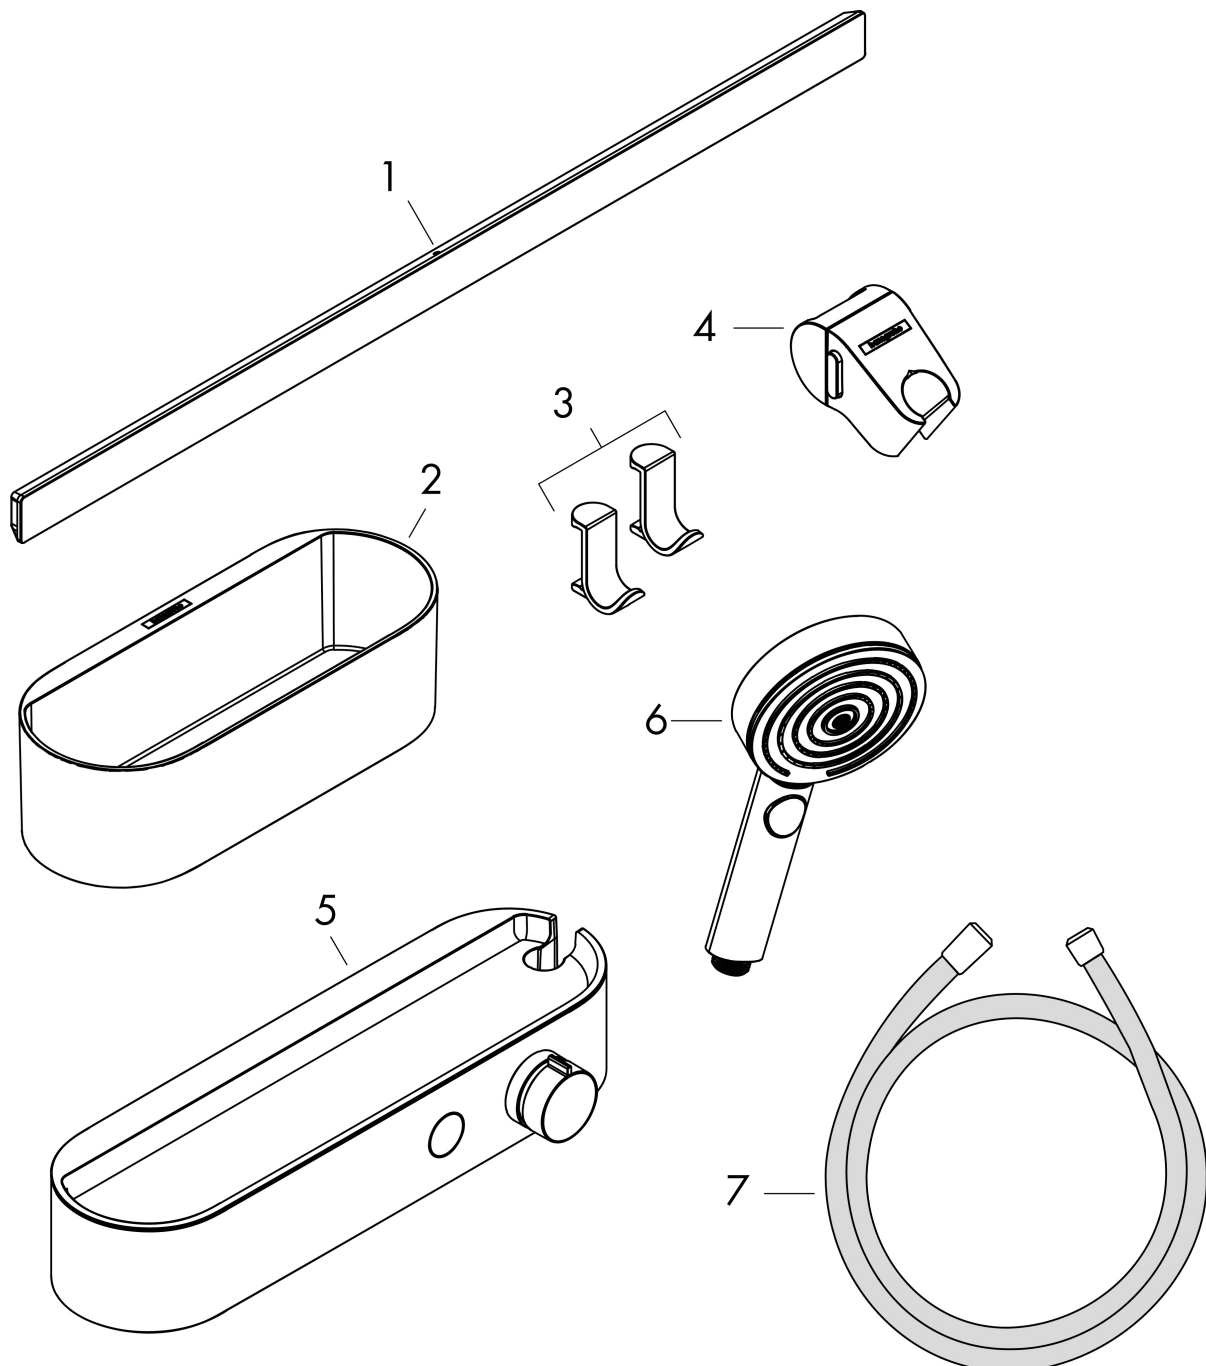

Merk	hansgrohe
Artikelnaam	WallStoris bundelset handdouche 105 3jet EcoSmart Activation, thermostaat, glijstang 70 cm en opbergset
Art.nr.	24250670
Oppervlakte	mat zwart
Netto prijs	742,09 EUR

Explosietekening voor bouwjaar: >04/22