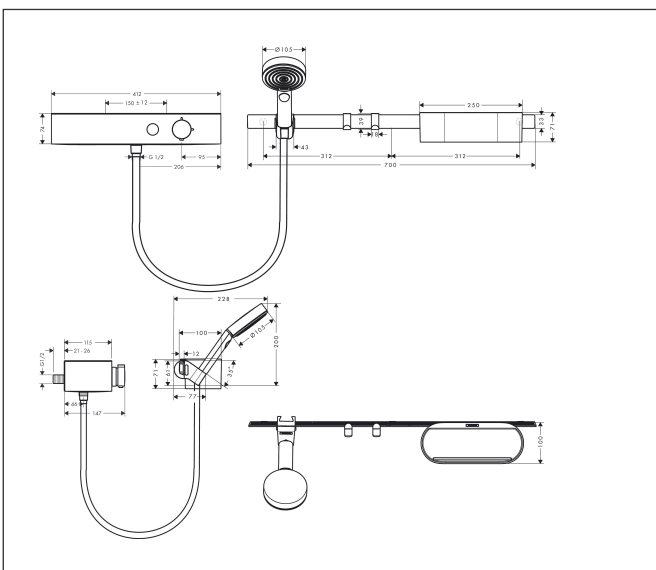

Merk	hansgrohe
Artikelnaam	<b>WallStoris</b> bundelset handdouche 105 3jet EcoSmart Activation, thermostaat, glijstang 70 cm en opbergset
Art.nr.	24250670
Oppervlakte	mat zwart
Netto prijs	742,09 EUR

## Maat tekeningen

## Kenmerken

- bestaat uit: handdouche, douchethermostaat, doucheslang, douchestang, opbergbak, handdoekhaak, schuifstuk
- straalsoort handdouche: PowderRain, IntenseRain, MonoRain
- handige straalkeuze via Select-knop
- vorm: rond
- draaikoppeling: draaikoppeling voorkomt dat de slang in de knoop raakt
- maximale doorstroomhoeveelheid bij 3 bar: 8,5 l/min
- wandmontage
- geschikt voor horizontale en verticale montage
- draagkracht: 5 kg
- aanbrengwijze - lijmen of boren
- planchet gemaakt van kunststof
- thermostaat wordt geleverd met handdouche-drukknop
- temperatuur- en volumeregeling
- Veiligheidsblokkering bij 40°C
- aantal straalsoorten: 3 straalsoorten
- straalplaatoppervlak: 105 mm
- vuilfilter: uitspoelbaar zeef inzetstuk
- omschrijving thermostaat: ShowerTablet Select 400
- inclusief lijmsset