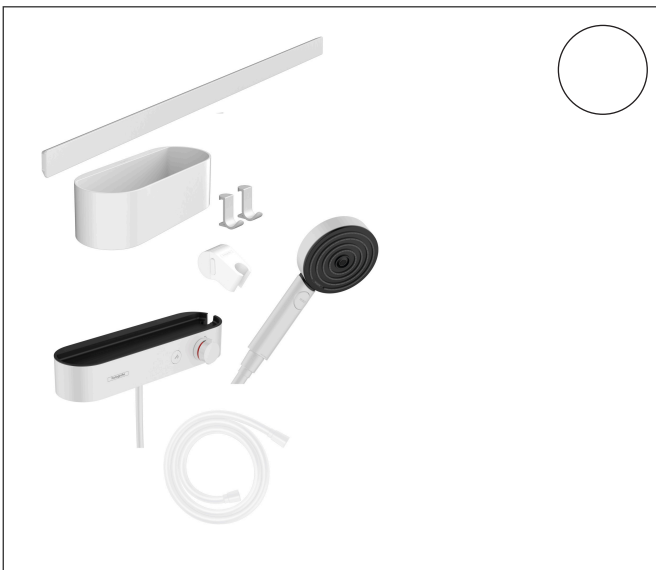

Merk	hansgrohe
Artikelnaam	<b>WallStoris</b> bundelset handdouche 105 3jet EcoSmart Activation, thermostaat, glijstang 70 cm en opbergset
Art.nr.	24250700
Oppervlakte	mat wit
Netto prijs	742,09 EUR

## Product foto

## Kenmerken

- bestaat uit: handdouche, douchethermostaat, doucheslang, douchestang, opbergbak, handdoekhaak, schuifstuk
- straalsoort handdouche: PowderRain, IntenseRain, MonoRain
- handige straalkeuze via Select-knop
- vorm: rond
- draaikoppeling: draaikoppeling voorkomt dat de slang in de knoop raakt
- maximale doorstroomhoeveelheid bij 3 bar: 8,5 l/min
- wandmontage
- geschikt voor horizontale en verticale montage
- draagkracht: 5 kg
- aanbrengwijze - lijmen of boren
- planchet gemaakt van kunststof
- thermostaat wordt geleverd met handdouche-drukknop
- temperatuur- en volumeregeling
- Veiligheidsblokkering bij 40°C
- aantal straalsoorten: 3 straalsoorten
- straalplaatoppervlak: 105 mm
- vuilfilter: uitspoelbaar zeef inzetstuk
- omschrijving thermostaat: ShowerTablet Select 400
- inclusief lijmsset