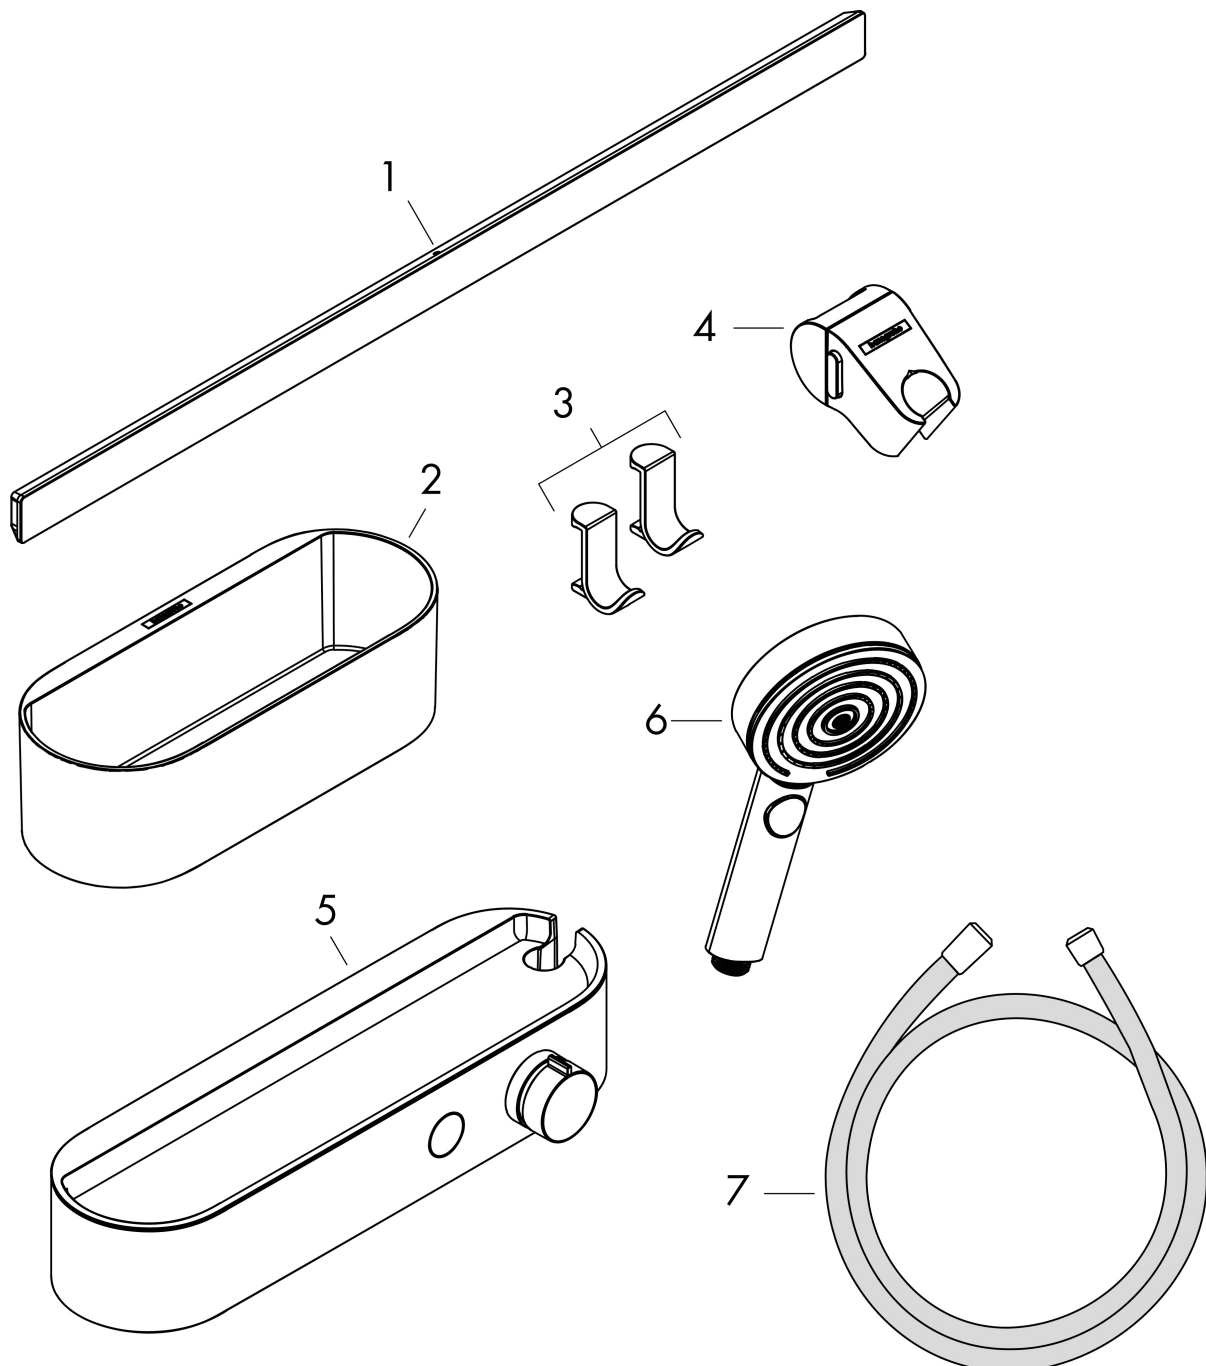

Merk	hansgrohe
Artikelnaam	WallStoris bundelset handdouche 105 3jet EcoSmart Activation, thermostaat, glijstang 70 cm en opbergset
Art.nr.	24250700
Oppervlakte	mat wit
Netto prijs	742,09 EUR

Explosietekening voor bouwjaar: >04/22