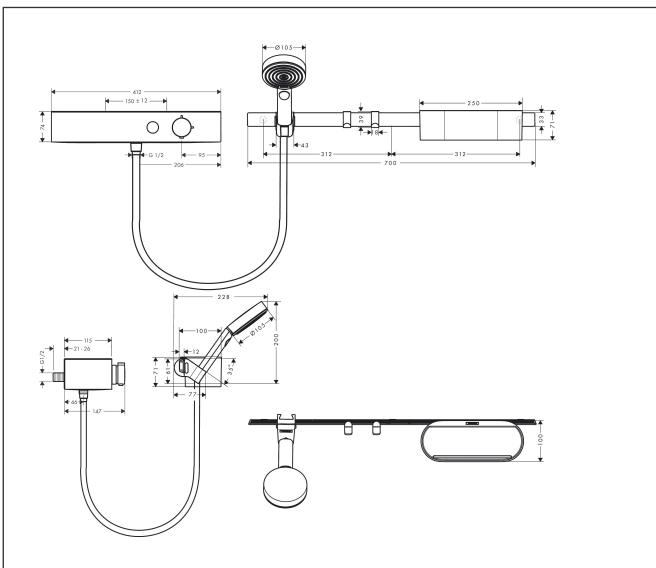

Merk	hansgrohe
Artikelnaam	<b>WallStoris</b> bundelset handdouche 105 3jet EcoSmart Activation, thermostaat, glijstang 70 cm en opbergset
Art.nr.	24250700
Oppervlakte	mat wit
Netto prijs	742,09 EUR

## Maat tekeningen

## Kenmerken

- bestaat uit: handdouche, douchethermostaat, doucheslang, douchestang, opbergbak, handdoekhaak, schuifstuk
- straalsoort handdouche: PowderRain, IntenseRain, MonoRain
- handige straalkeuze via Select-knop
- vorm: rond
- draaikoppeling: draaikoppeling voorkomt dat de slang in de knoop raakt
- maximale doorstroomhoeveelheid bij 3 bar: 8,5 l/min
- wandmontage
- geschikt voor horizontale en verticale montage
- draagkracht: 5 kg
- aanbrengwijze - lijmen of boren
- planchet gemaakt van kunststof
- thermostaat wordt geleverd met handdouche-drukknop
- temperatuur- en volumeregeling
- Veiligheidsblokkering bij 40°C
- aantal straalsoorten: 3 straalsoorten
- straalplaatoppervlak: 105 mm
- vuilfilter: uitspoelbaar zeef inzetstuk
- omschrijving thermostaat: ShowerTablet Select 400
- inclusief lijmsset