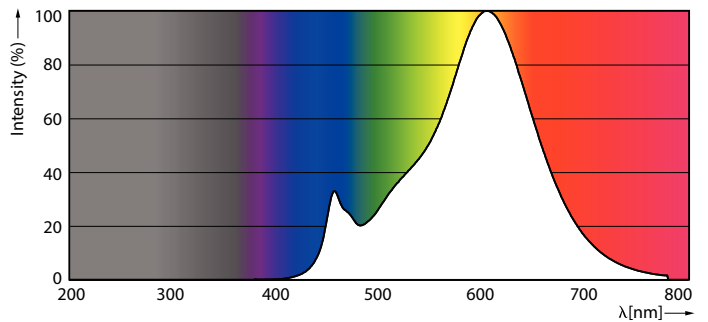

General uniform lighting - CorePro LEDcapsuleLV 1-10W G4 827micro

Spectral Power Distribution Colour - CorePro LEDcapsuleLV 1-10W G4 827micro