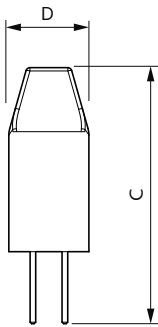

CorePro LEDcapsule LV

Eigenschappen behuizing en afmetingen

Lampafwerking	Helder
Lampmateriaal	Doorzichtig plastic
Lampvorm	Capsule

Keurmerken en classificaties

Energie-efficiëntieklasse	F
Geschikt voor accentverlichting	Nee
Energieverbruik kWh/1.000 uur	1 kWh
EPREL-registratienummer	1879165
CE-markering	Ja
Conform EU RoHS-richtlijn	Ja
EyeComfort	Ja

Toepassingsomstandigheden

kan dit worden gebruikt in gesloten armaturen No

Productgegevens

Productnaam voor bestelling	CorePro LEDcapsuleLV 1-10W G4 827micro
Volledige productnaam	CorePro LEDcapsuleLV 1-10W G4 827micro
Full EOC	872016930043900
Bestelcode	8720169300439
Materiaalnr. (12NC)	929003778902
Lokale code	8720169300439
Numerator - Aantal per pak	1
Nettogewicht (per stuk)	0,002 kg
EAN/UPC - product/behuizing	8720169300439
Numerator - Dozen per buitendoos	12
EAN/UPC - Case	8720169300446

Maatschets

Product	D	C
CorePro LEDcapsuleLV 1-10W G4 827micro	10 mm	30 mm