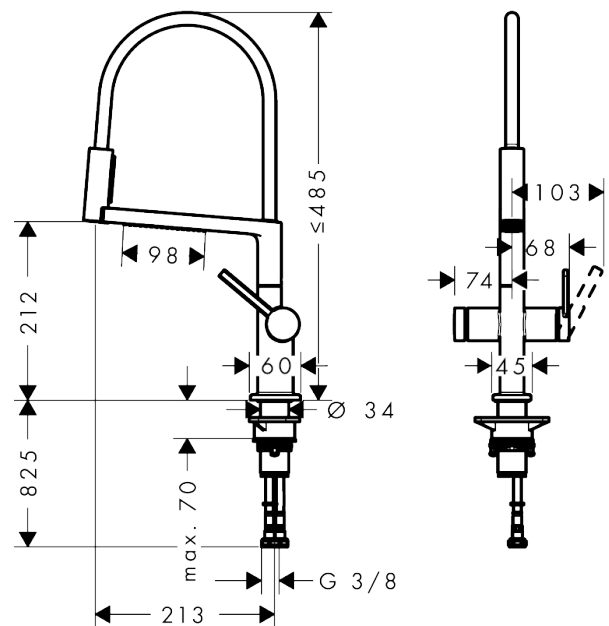

Talis Select M54 PowderSpray ééngreeps keukenkraan Semi-Pro 3jet

Finish: **Brushed Black Chrome** Artikelnummer: **72861340**

Beschrijving

- draaibereik verstelbaar in vier stappen 60°, 110°, 150° of 360°
- PowderSpray, douchestraal, laminaire straal
- draaibare arm kan onafhankelijk van de Movaflex-slang worden bewogen
- douchestraal is aan de voorkant vast te zetten, wisseling van straal door één druk op de knop en straal wordt uitgezet door het sluiten van de greep.
- Select knop voor een comfortabele overstap van Powder Spray naar de frontale straal
- MagFit magnetische douchehouder
- maximale doorstroomhoeveelheid bij 3 bar: 5,6 l/min
- keramisch kardoes
- eenvoudige montage dankzij de G 3/8 flexibele aansluitslangen
- boren van een kraangat Ø 35 vereist
- Movaflex-slang is flexibel draaibaar (360°)
- textiel slang van hoge kwaliteit met vlechtwerk
- garens gemaakt van gerecycled PET
- warm, katoenachtig materiaal voelt heerlijk aan op de huid

Artikeldetails

Vrijblijvende advies
verkoopprijs excl. BTW 616,00 €

Vrijblijvende advies
verkoopprijs incl. BTW 745,36 €

Technologie

Productfoto

Maattekening

Talis Select M54 PowderSpray
ééngreeps keukenkraan Semi-Pro 3jet

Finish: **Brushed Black Chrome** Artikelnummer: **72861340**

Doorstroomdiagram