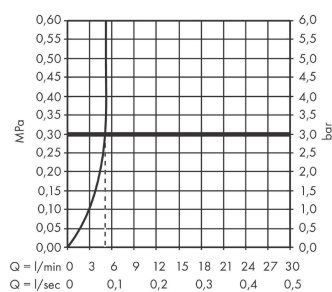

Vernis Blend
toiletkraan 70 voor koud water zonder afvoer
 Finish: **chrom** Artikelnummer: **71583000**

Beschrijving

- ComfortZone: 70
- voorsprong uitloop 93 mm
- uitloophoogte: 59 mm
- greepvariant: rechte greep
- vaste uitloop
- straalsoort: normale straal
- maximale doorstroomhoeveelheid bij 3 bar: 5 l/min
- met keramische stopkraan 90°
- voor koudwateraansluiting
- EU taxonomie: max 6l/min - draagt substantieel bij aan duurzaamheid
- Kiwa K6161_Mechanical Mixers EN817

Artikeldetails

Vrijblijvende advies verkoopprijs excl. BTW	62,95 €
Vrijblijvende advies verkoopprijs incl. BTW	76,17 €

Technologie

Productfoto

Maattekening

Doorstroomdiagram

Vernis Blend
 toiletkraan 70 voor koud water zonder afvoer
 Finish: **chrom** Artikelnummer: 71583000