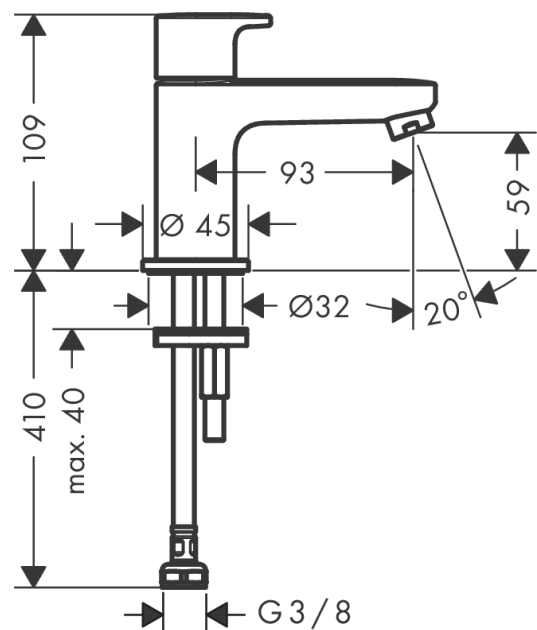

Vernis Blend
toiletkraan 70 voor koud water zonder afvoer
 Finish: **chrom** Artikelnummer: **71583000**

Beschrijving

- ComfortZone: 70
- voorsprong uitloop 93 mm
- uitloophoogte: 59 mm
- greepvariant: rechte greep
- vaste uitloop
- straalsoort: normale straal
- maximale doorstroomhoeveelheid bij 3 bar: 5 l/min
- met keramische stopkraan 90°
- voor koudwateraansluiting
- EU taxonomie: max 6l/min - draagt substantieel bij aan duurzaamheid
- Kiwa K6161_Mechanical Mixers EN817

Artikeldetails

Vrijblijvende advies verkoopprijs excl. BTW	62,95 €
Vrijblijvende advies verkoopprijs incl. BTW	76,17 €

Technologie

Productfoto

Maattekening

Doorstroomdiagram

Vernis Blend
 toiletkraan 70 voor koud water zonder afvoer
 Finish: **chrom** Artikelnummer: 71583000

Explosietekening

Bouwjaar: >04/21

Vernis Blend
toiletkraan 70 voor koud water zonder afvoer
 Finish: **chrom** Artikelnummer: **71583000**

Reserveonderdelenlijst

Bouwjaar: >04/21

Regel	Beschrijving	Artikelnummer	Prijs incl. BTW	VE
1	greep	93899000	22,39 €	1
2	greepadapter m. schroef	94184000	4,96 €	1
3	bovendeel rechts sluitend	93839000	44,65 €	1
4	perlator compl.	93900000	-	1
5	schachtbevestigingsset compl.	96016000	27,95 €	1
6	aansluitslang 450 mm M8x0,75 G3/8	97206000	27,95 €	1
7	O-ring 7x1,5	98422000	2,90 €	1