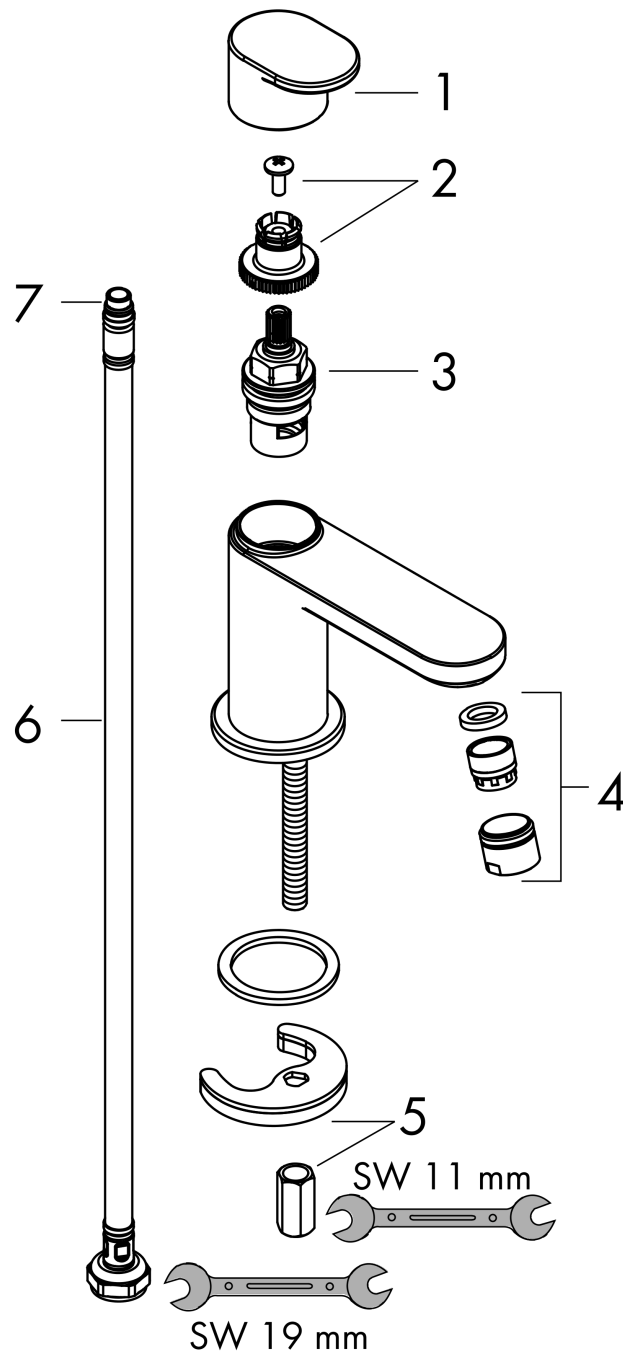

Vernis Blend
toiletkraan 70 voor koud water zonder afvoer
 Finish: **chrom** Artikelnummer: **71583000**

Beschrijving

- ComfortZone: 70
- voorsprong uitloop 93 mm
- uitloophoogte: 59 mm
- greepvariant: rechte greep
- vaste uitloop
- straalsoort: normale straal
- maximale doorstroomhoeveelheid bij 3 bar: 5 l/min
- met keramische stopkraan 90°
- voor koudwateraansluiting
- EU taxonomie: max 6l/min - draagt substantieel bij aan duurzaamheid
- Kiwa K6161_Mechanical Mixers EN817

Artikeldetails

Vrijblijvende advies verkoopprijs excl. BTW	62,95 €
Vrijblijvende advies verkoopprijs incl. BTW	76,17 €

Technologie

Productfoto

Maattekening

Doorstroomdiagram

Vernis Blend
 toiletkraan 70 voor koud water zonder afvoer
 Finish: **chrom** Artikelnummer: 71583000

Explosietekening

Bouwjaar: >04/21

Vernis Blend
toiletkraan 70 voor koud water zonder afvoer
 Finish: **chrom** Artikelnummer: **71583000**

Reserveonderdelenlijst

Bouwjaar: >04/21

Regel	Beschrijving	Artikelnummer	Prijs incl. BTW	VE
1	greep	93899000	22,39 €	1
2	greepadapter m. schroef	94184000	4,96 €	1
3	bovendeel rechts sluitend	93839000	44,65 €	1
4	perlator compl.	93900000	-	1
5	schachtbevestigingsset compl.	96016000	27,95 €	1
6	aansluitslang 450 mm M8x0,75 G3/8	97206000	27,95 €	1
7	O-ring 7x1,5	98422000	2,90 €	1