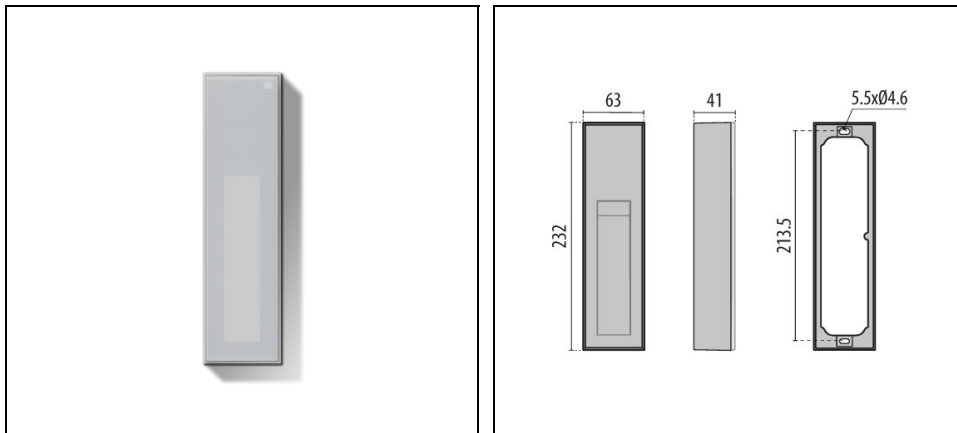

# INSERT+ 1 V SM GLASS

Bestelnr. 3118465

## Omschrijving

Wandarmatuur voor binnen en buiten, bestaande uit:

- Behuizing van spuitgietaluminium gelakt met polyester poederlak ISO 9227/12944 - ISO 9223 (C5)
- Base de fixation au mur et au plafond en aluminium peint et moulé sous pression
- Afscherming van vlak van binnen gesatineerd glas
- Pakking in slijtvast siliconen
- LED module voor netspanning 220-240V 50/60Hz beschermd tegen overbelasting tot 500 V
- Het wordt aanbevolen om een beveiliging te plaatsen tegen mogelijke overspanning van het elektriciteitsnet, ten einde de apparatuur te beschermen
- Snelle installatie met bevestigingsveren
- De modellen zijn ontwikkeld zonder zichtbare schroeven
- De GLASS versies zijn voorzien van een afscherming aan de voorkant gemaakt van gehard en gezeefdrukt glas

## Algemene informatie

Lamphouder:	LED	Lichtbron:	LED
Nominale lichtstroom [lm]:	377	Reële lichtstroom [lm]:	92
Armatuur wattage [W]:	4 W	Specifieke lichtstroom [lm/W]:	23
CRI:	80	Kleurtemperatuur [K]:	3000
Kleur / Afwerking:	WH-87 / Wit / Structuur mat	IP waarde:	IP65
Impact resistance / impact energy:	IK06 1J xx3	Beschermingsklasse:	I
Optiek:	S/EW - Symmetrische extra verspreidende	Nettogewicht [kg]:	0.533
Totale lengte [mm]:	63	Totale breedte [mm]:	42
Totale hoogte [mm]:	232		